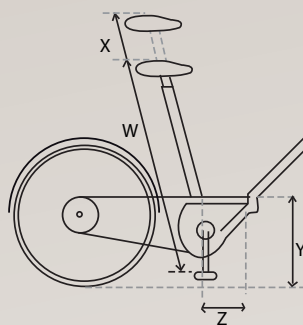

TEKNISKE DATA

LEVERES SOM STANDARD MED

Stelfarve:	Koksgrå metallic
Sædefarve:	Orange/ vinrød
Bremser:	2 tromlebremser for- og friløbsbremsenav (fodbremse) bag
Gear:	7 indiv. gear, Scram P7 med bakgear
Parkeringsbremse:	Tromlebremse
Garanti:	2 år

CYKELDEL

Pedalarme, længde:	170 mm
Min. sadelhøjde (skridtlængde) (W):	82 cm
Hjulstørrelse:	26" (47-559)
Maximum bredde:	40 cm
Maximum længde:	130 cm
Indstigningshøjde (Y):	28 cm
Maximum belastning:	120 kg

KØRESTOLSDEL

	Medium	Large
Sædedybde:	27 cm	33 cm
Sædebredde:	26 cm	29 cm
Ryghøjde:	43 cm	53 cm
Fodstøtte:	33-46 cm	33-46 cm
Længde:	92 cm	
Bredde:	65 cm	
Højde:	105 cm	
Ryginkel:	-10 gr. til +32 gr.	
Sædevinkel:	0 til +35 gr.	
Maximum belastning:	50 kg	
Hjulstørrelser:	bag 24" (47-509), for 8" (200x50)	

KOMPLET KØRESTOL / CYKEL

Bredde:	65 cm
Længde:	206 cm
Højde:	105 cm
Vægt:	58 kg