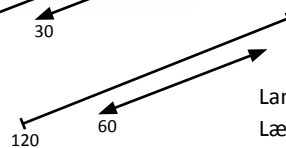

Lang model:
Længde: 120 cm
Vandring: 60 cm

Handi Mobil EN DEL AF