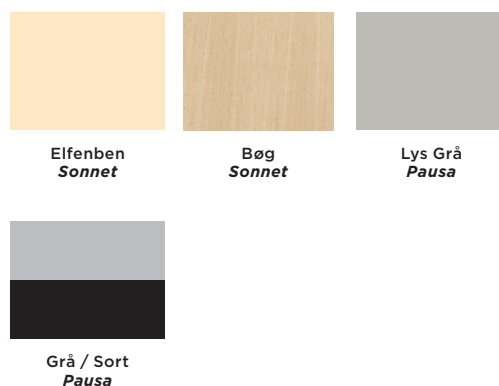

### Stelfarve

For flere oplysninger om dette produkt, inkl. brugermanual, se venligst Invacares website: [www.invacare.dk](http://www.invacare.dk)

Model	Størrelse / Højde	Bordpladen	Sideplade	Højdeindstilling	Vægt
Sonnet Dual	Totalhøjde: 760 mm Frihøjde øverste hylde: 100 mm	Bordpladen: 400 x 400 mm	Sideplade: 630 x 320 mm	Højdeindstilling: 750 - 1050 mm	Vægt: 37 kg
Sonnet Combi	Totalhøjde: 870 mm Frihøjde øverste hylde: 100 mm	Bordpladen: 400 x 400 mm	Sideplade: 650 x 380 mm	Højdeindstilling: 710 - 930 mm	Vægt: 27 kg
Sonnet Basic	640 x 1000 mm	650 x 400 mm	Sideplade: 650 x 400 mm / 180 x 300 mm	Højdeindstilling: 700 - 1000 mm	Vægt: 11 kg
Pausa L865	720 - 1160 mm	400 x 600 mm		720 - 1160 mm	Vægt: 7 kg