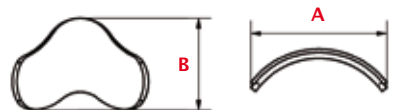

Zitzi Carseat skal placeres fremadvendt både på for- og bagsæde. For yderligere mål og specifikationer, se tekniske data.

TEKNISKE DATA ZITZI CARSEAT

	Zitzi Carseat Mini 2	Zitzi Carseat Mini 3	Zitzi Carseat
Brugervægt	>36 kg	>36 kg	>36 kg
Brugerlængde	90-115 cm	110-130 cm	125-160 cm
Sædebredde	>34 cm	>34 cm	>34 cm
Sædedybde, std.	31 cm	35 cm	39 cm
Sædedybde	29-33,5 cm	33,5-38cm	39-45 cm
Bredde	27 cm	29 cm	29 cm
Axilhøjde	23-35 cm	32-42 cm	39-45 cm
Hoftevinkel	-10°/+40°	-10°/+40°	-10°/+40°
Vægt	6 kg	7 kg	9 kg
Varenr.	152352	152353	152401
HMI-nr.	39893	39892	39891

HOVEDSTØTTE

Zitzi Carseat Mini

Zitzi Carseat

	A	B
Zitzi Carseat Mini	27	20
Zitzi Carseat	31	20

RYG

Alle størrelser passer alle sædedele

	A	B	C
Carseat Mini 2	22	31	10
Carseat Mini 3	27	35	11
Carseat	29	40	13