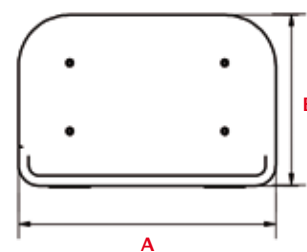

FODSTØTTE

	A	B
Fodstøtte	34	22

Crashtestet på VTI Sverige og godkendt efter EU-standarden ECE R44.3.