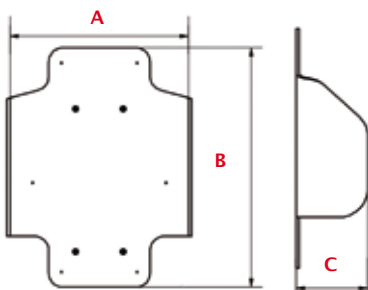

Zitzi Carseat skal placeres fremadvendt både på for- og bagsæde. For yderligere mål og specifikationer, se tekniske data.

TEKNISKE DATA ZITZI CARSEAT

	Zitzi Carseat Mini 2	Zitzi Carseat Mini 3	Zitzi Carseat
Brugervægt	>36 kg	>36 kg	>36 kg
Brugerlængde	90-115 cm	110-130 cm	125-160 cm
Sædebredde	>34 cm	>34 cm	>34 cm
Sædedybde, std.	31 cm	35 cm	39 cm
Sædedybde	29-33,5 cm	33,5-38cm	39-45 cm
Bredde	27 cm	29 cm	29 cm
Axilhøjde	23-35 cm	32-42 cm	39-45 cm
Hoftevinkel	-10°/+40°	-10°/+40°	-10°/+40°
Vægt	6 kg	7 kg	9 kg
Varenr.	152352	152353	152401
HMI-nr.	39893	39892	39891

HOVEDSTØTTE

Zitzi Carseat Mini

Zitzi Carseat

	A	B
Zitzi Carseat Mini	27	20
Zitzi Carseat	31	20

RYG

Alle størrelser passer alle sædedele

	A	B	C
Carseat Mini 2	22	31	10
Carseat Mini 3	27	35	11
Carseat	29	40	13