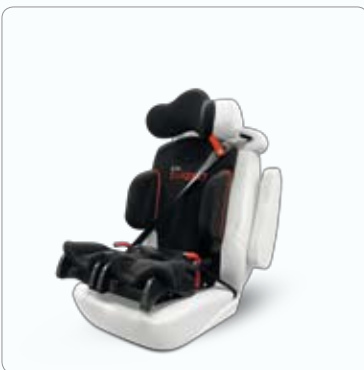

3 størrelser

Drejekonsol
For at lette ind- og udstigning.

Zitzi Carseat fakta

 SVENSK KVALITET OG DESIGN

Er udviklet til brugere i bilen med lav eller høj muskeltonus i kroppen og med diagnoser som scoliose, sublux- eller luxation i hoften, bagudklippet bækken eller nedsat hovedkontrol.

Størrelser.....3 stk.
Bruglængde.....90-160 cm
Axilhøjde.....23-45 cm
CrashtestetGodkendt

Sædebredde.....>34 cm
Sædedybde29-45 cm
Kropsbredde.....27-29 cm
Hoftevinkel.....-10°/+40°

1 Højdejusterbar ryg

Ryggen justeres enkelt i højden, så brugeren har mulighed for at vokse i en og samme stol.

2 Ryggen følger med

Rygvinklen er justerbar og følger bilsædets rygvinkel, hvilket giver mulighed for justering undervejs.

3 Drejeplade

Zitzi Carseat kan bestilles med en drejekonsol, som gør det lettere at få brugeren ind og ud af bilen. Med drejepladen kan Zitzi Carseat enkelt roteres.

Zitzi Carseat er en grundig crashtestet autostol specielt fremstillet til funktionshæmmede som behøver støtte og positionering i bilen. Zitzi Carseat er autostolen, når sikkerhed er i højsædet.

Udover de justeringsmuligheder som allerede findes på produktet, tilbyder vi endvidere mulighed for specialtilpasninger. Rådfør dig gerne med vor fysioterapeutiske konsulenter ved behov for idéer og løsninger.