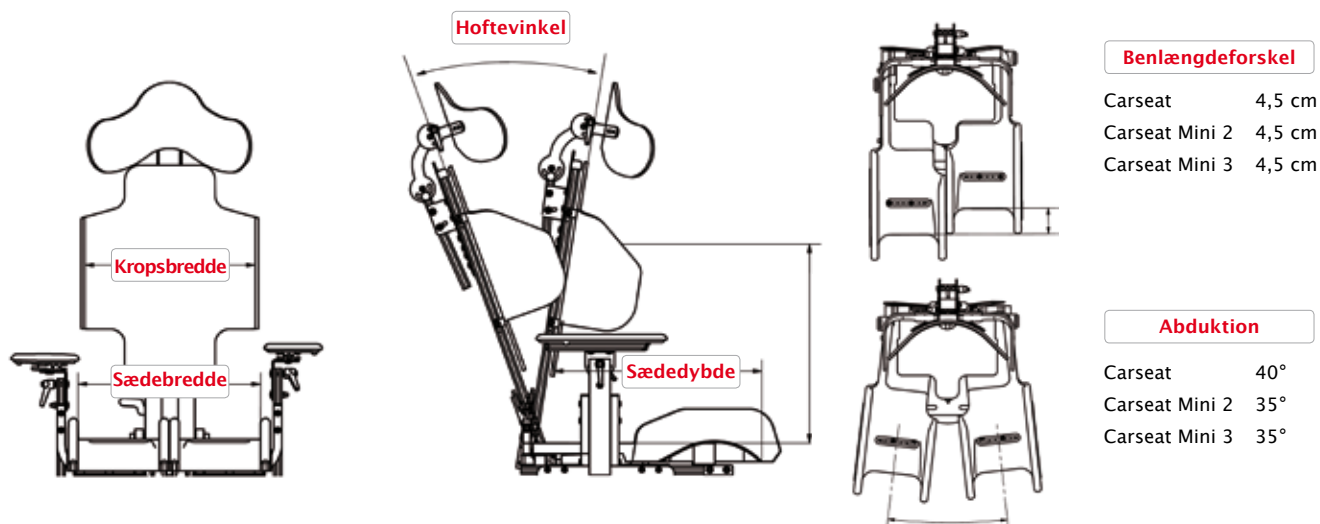

Størrelser.....3 stk.
Bruglængde.....90-160 cm
Axilhøjde.....23-45 cm
CrashtestetGodkendt

Sædebredde.....>34 cm
Sædedybde29-45 cm
Kropsbredde.....27-29 cm
Hoftevinkel.....-10°/+40°

1 Højdejusterbar ryg

Ryggen justeres enkelt i højden, så brugeren har mulighed for at vokse i en og samme stol.

Hovedstøtte std.

Hoftebælte std.

Sædedel

Pandebånd

Drejeplade Carseat Mini

Bord

Lændestøtte og pumpe

Drejeplade std.

Fodstøtte

Sternumstøtte

Crashtestet på VTI Sverige og godkendt efter EU-standarden ECE R44.3. Opfylder endda stillede krav ved Crashtest op til 75 kg brugervægt.

 SVENSK KVALITET OG DESIGN

Autostol	Passer til
Zitzi Carseat Mini 2	Brugere fra 90 cm til 115 cm
Zitzi Carseat Mini 3	Brugere fra 110 cm til 130 cm
Zitzi Carseat	Brugere fra 125 cm til 160 cm

Zitzi Carseat skal placeres fremadvendt både på for- og bagsæde. For yderligere mål og specifikationer, se tekniske data.

TEKNISKE DATA ZITZI CARSEAT

	Zitzi Carseat Mini 2	Zitzi Carseat Mini 3	Zitzi Carseat
Brugervægt	>36 kg	>36 kg	>36 kg
Brugerlængde	90-115 cm	110-130 cm	125-160 cm
Sædebredde	>34 cm	>34 cm	>34 cm
Sædedybde, std.	31 cm	35 cm	39 cm
Sædedybde	29-33,5 cm	33,5-38cm	39-45 cm
Bredde	27 cm	29 cm	29 cm
Axilhøjde	23-35 cm	32-42 cm	39-45 cm
Hoftevinkel	-10°/+40°	-10°/+40°	-10°/+40°
Vægt	6 kg	7 kg	9 kg
Varenr.	152352	152353	152401
HMI-nr.	39893	39892	39891