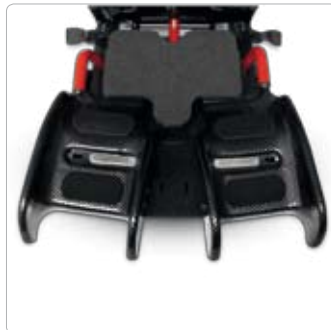

Zitzi Carseat autostol

Hovedstøtte
Justeres enkelt både i højde og vinkel.

Strop til sikkerhedssele
Giver bekvem seleanvisning og holder selen på rette plads.

Kropsstøtte
Kile for breddejustering.

Sikkerhedsbøjle
Giver bekvem seleanvisning og holder selen på rette plads.

2 Ryggen følger med

Rygvinklen er justerbar og følger bilsædets rygvinkel, hvilket giver mulighed for justering undervejs.

3 Drejeplade

Zitzi Carseat kan bestilles med en drejekonsol, som gør det lettere at få brugeren ind og ud af bilen. Med drejepladen kan Zitzi Carseat enkelt roteres.

Zitzi Carseat er en grundig crashtestet autostol specielt fremstillet til funktionshæmmede som behøver støtte og positionering i bilen. Zitzi Carseat er autostolen, når sikkerhed er i højsædet.

Udover de justeringsmuligheder som allerede findes på produktet, tilbyder vi endvidere mulighed for specialtilpasninger. Rådfør dig gerne med vor fysioterapeutiske konsulenter ved behov for idéer og løsninger.

Hovedstøtte std.

Hoftebælte std.

Sædedel

Pandebånd

Drejeplade Carseat Mini

Bord

Lændestøtte og pumpe

Drejeplade std.