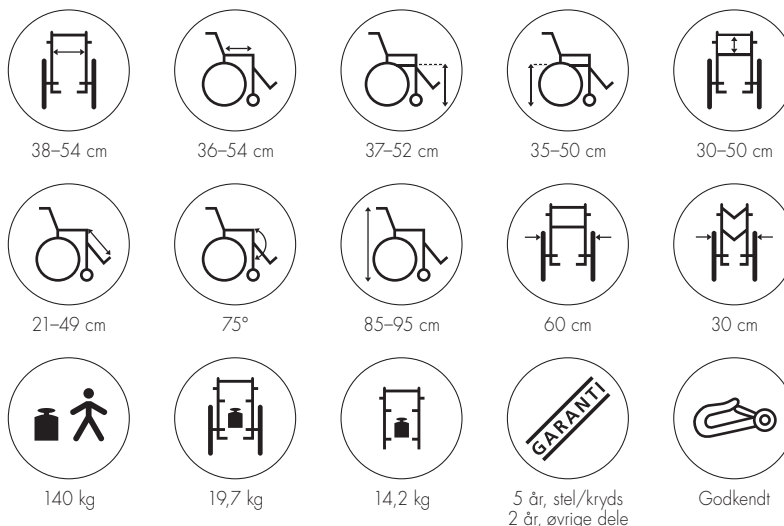

Stolen har mange indstillingsmuligheder, er nem at arbejde med og leveres standard med et bredt udstudsprogram.

Quickie Easy leveres i sædebredder og -dybder fra 38 cm til 54 cm og er produceret til en brugervægt på op til 140 kg.

Standardudstyr

- Opstrammelig og vinkelindstillelig ryg
- Højdeindstillelige flip-back armlæn
- Faste skubbehåndtag
- 3 rammelængder
- Justerbar sædedybde, 6-8 cm (uden brug af værktøj)
- 75° benstøtter med delte, vinkelindstillige fodplader
- Svingbare anti-tip støtter
- 140 kg max brugervægt

Mål og vægt er opgivet under følgende forudsætning: b: 40 cm, d: 40 cm samt med standardudstyr. Bredde 48-54 cm/dybde 48-54 cm på specialordre.

Standardmuligheder		Eksempler på variationsmuligheder
Ryg	Opstrammelig rygpulstring, vinkelindstillelig: -5° til +15°	
Skubbehåndtag	Faste skubbehåndtag	Højdeindstillelige
Armlæn	Højdeindstillelige, flip-back	Plastsidestykker, sportsarmlæn
Benstøtter	75°, svingbare ind og ud, aftagelige, justerbare i længden	Eleverbare benstøtter, amputationsbenstøtter
Fodplader	Vinkelindstillelige, opklappelige, plast, med hælrem	Hel fodplade
Bremser	Højt monterede skubbremser	Knæledsbremse, bremseforlænger, ledsagerbremse, enhåndsbremse
Drivhjul	20", 22", 24" universalhjul	Enhåndsbetjening
Drivringe	Aluminium, sort eller rusfrit stål	Supergrib, knopdrivringe, overtræk
Dæk	Lavtryksdæk	Højtryksdæk, punkterfrie
Aksler	Quick release	
Svinghjul	4", 5", 6" eller 7" massive eller med luft	
Tilbehør	Svingbare anti-tip støtter	Hoftesele, stokkeholder
Farve	Grafit metallic	Blå perleeffekt, forest green, sort, brilliant rød, brilliant sølv

b = sædebredde, cm
d = sædedybde, cm