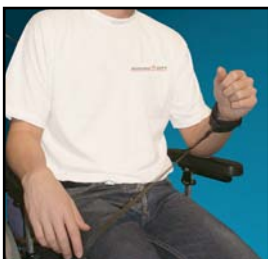

Positioneringsbælter og støttebespænding Support Eksklusiv & Soft

**Support
eXklusiv**

Mange diagnosegrupper er forbundne med for høj eller for lav spænding i muskulaturen samt ufrivillige bevægelser. Ved at tilføre kroppen ekstra stabilitet (fixpunkter), øges brugerens mulighed for at kunne koncentrere sig om andre opgaver. Support eksklusiv er en serie positioneringstøtter, som kan monteres på forskellige sæder og kørestole. Diverse positioneringstøtter findes både til børn og voksne og kan desuden bestilles i specialmål.

Begge vil ofte være med til at give en bedre siddestilling, eftersom der ved brug af dem opnås bedre kontrol af overkroppen og dermed mulighed for en bedre hovedkontrol.

For at få optimal udbytte af sternumstøtten og sternumvesten er det vigtigt at disse bruges i kombination med et hoftebælte.

X-sele

X-selen giver støtte til både skulder og side. Bæltepuderne er lavet enten i kunstlæder, som er både vandafvisende og vaskbart eller i stretch, som ligeledes er vaskbart.

H-sele

H-selen giver en god støtte og kan give en bedre siddestilling, da brugeren ved brug af denne vil få mere kontakt med ryggen på kørestolen. Den stabilitet, der opnås, vil give brugeren en øget fornemmelse af sikkerhed.

H-selen tilbydes kun i materialet, stretch/soft.

Sittbælt

Et hoftebælte kan være mindst lige så vigtig som en trykafastende pude. SittBælt anvendes for at placere bækkenet i den rigtige position, samt for at undgå fremadskridning og dermed et unødigt højt tryk på haleben og sædeknogler.