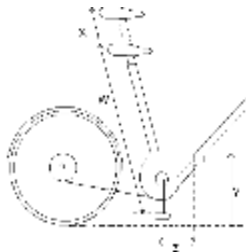

Tekniske data - cykeldel

Pedalarme, længde	170 mm
Min. sadelhøjde (skridtlængde) (W)	82 cm
Hjulstørrelse	26" (47-559)
Maximum bredde	40 cm
Maximum længde	130 cm
Indstigningshøjde (Y)	28 cm
Maximum belastning	120 kg

Tekniske data - kørestolsdel

	Medium	Large
Sædedybde	27 cm	33 cm
Sædebredde	26 cm	29 cm
Ryghøjde	43 cm	53 cm
Fodstøtte	33-46 cm	33-46 cm
Længde	92 cm	
Bredde	65 cm	
Højde	105 cm	
Rygvinkel	-10 gr. til +32 gr.	
Sædevinkel	0 til +35 gr.	
Maximum belastning	50 kg	
Hjulstørrelser	bag 24" (47-509), for 8" (200x50)	

Tekniske data komplet kørestol / cykel

Bredde	65 cm
Længde	206 cm
Højde	105 cm
Vægt	58 kg