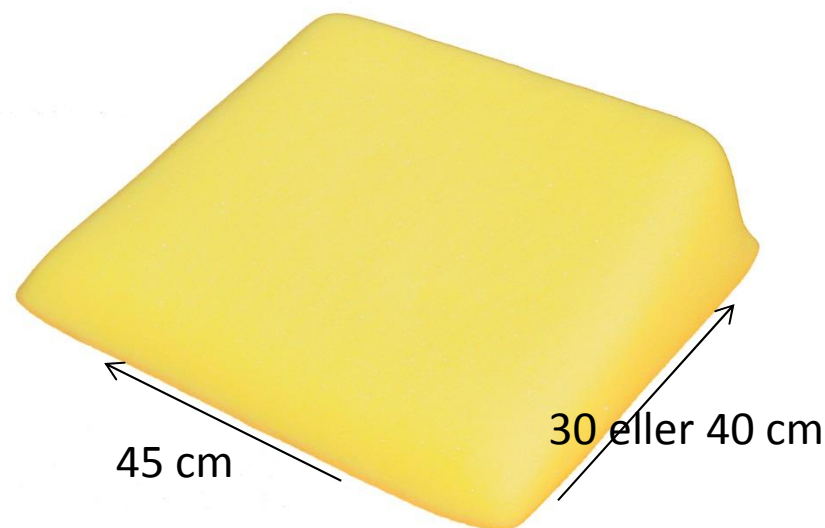

Skråpude, Siddekile, Kilepude og Sidestøtte nr. 106.1 og 106.2

- Gul
- SAFE ViscoPore skum
- Nr. 106.1, 45x30x3/12 cm
- Nr. 106.2, 45x40x3/12 cm

- Som skråpude, siddekile:
Max 60 kg
- Anvendes til kilepude og siddestøtte til 30 graders sideleje.