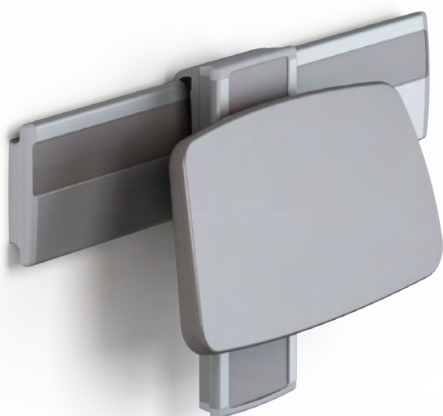

Ryglæn

FARVER

S. 14-15

⬆️ Højderegulerbart ryglæn til vandret vægskinne

Anbefales ved væghængte toiletter, hvor afstanden væg-front = 700 mm.

R6530yyyxxx Ryglæn til toilet uden cisterne 150 mm højderegulerbart

⬆️ Ryglæn til vandret vægskinne

Anbefales ved væghængte toiletter, hvor afstanden væg-front = 700 mm.

R6520xxx Ryglæn til toilet uden cisterne

● Ryglæn, fastmonteret

Til toiletskåle med højsiddende cisterne.
Må ikke benyttes ved indbygningcisterne.

R6510xxx Ryglæn til toilet uden cisterne

yyy = farvevalg til lodret skinne.

xxx = farvevalg til ryglæn.

Materialer: Aluminium, blødt PUR-skum med trækerne.