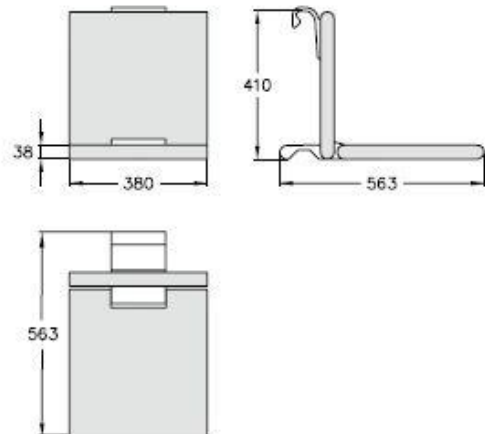

Cavere flytbart og opklappeligt badesæde

Varenr. 7847 380/450

700.847.380

Badesæde til ophæng - opklappeligt

- 380 x 563 x 410 mm
- aluminium
- ridsefast pulverlakering, antracit-metallic (095) eller sølv-metallic (096)
- antracitfarvet polster i PUR-integralskum
- gennemgående korrosionsfri metalkerne
- vedligeholdelsesfri bremse
- fastholdt i opslået position
- pladsbesparende, dybde 197 mm fra væg i opslået position
- max. belastning 150 kg
- til ophæng på cavere® brusehåndliste

| Betegnelse Product description | Varenr. Product Code |
|-----------------------------------|-------------------------|
| ▶ 700.847.380 | 7847 380 |

700.847.450

Badesæde til ophæng - opklappeligt

- 450 x 563 x 410 mm
- aluminium
- ridsefast pulverlakering, antracit-metallic (095) eller sølv-metallic (096)
- antracitfarvet polster i PUR-integralskum
- gennemgående korrosionsfri metalkerne
- vedligeholdelsesfri bremse
- fastholdt i opslået position
- pladsbesparende, dybde 197 mm fra væg i opslået position
- max. belastning 150 kg
- til ophæng på cavere® brusehåndliste

| <i>Betegnelse</i> <i>Product description</i> | <i>Varenr.</i> <i>Product Code</i> |
|---|---------------------------------------|
| ▶ 700.847.450 | 7847 450 |