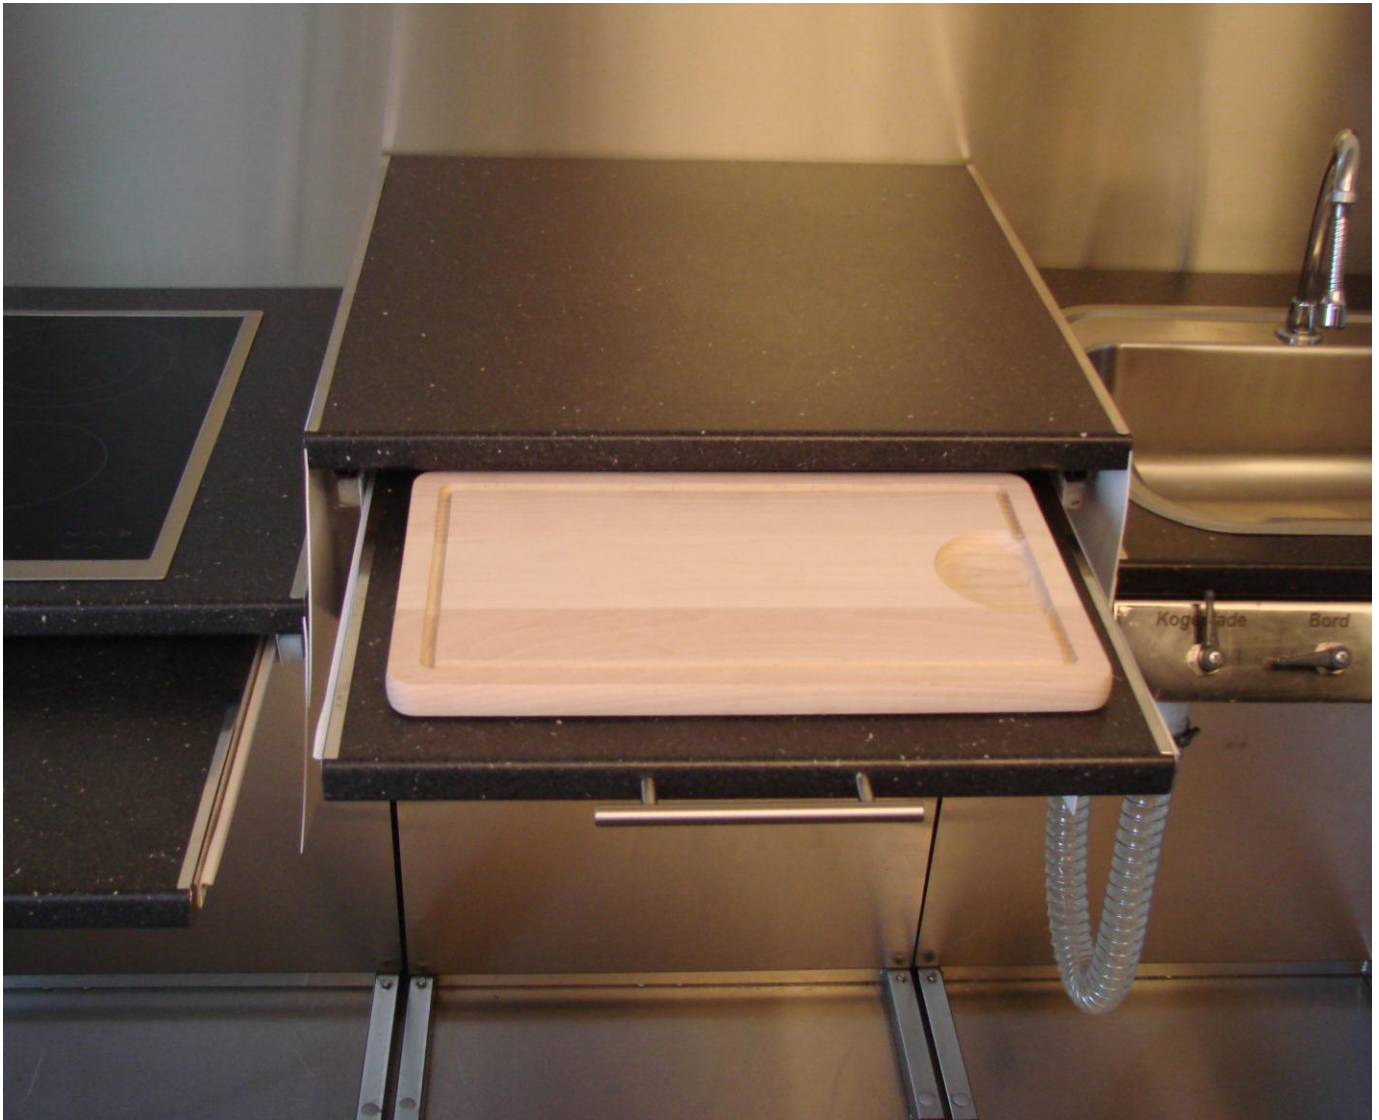

Høj kvalitet Rustfrit stål, **fleksibel, modulopbygning i standardmål fra 60 cm bredde til 120 cm**

Alle moduler individuelt højdejusterbare. Udveksling 20 cm . F.eks fra 71 cm bordhøjde til 91 cm

Med højderegulerbare moduler som trinløst kan indstilles, kan der nu kompenseres for nedsat funktionsevne og eventuelle handicaps i det daglige køkkenarbejde.

ModulFix - Køkkenvask model 60'

Køkkenvaskmodulet er forsynet med frontpanel, hvorfra hæve- sænke funktionen styres ved hjælp af enkle greb, ligesom koldt og varmt vand styres fra frontpanel. Selve driften foregår ved vandtryk for alle 3 sektioner. Trinløs højde udveksling på 20 cm.

Rustfri stål grundramme 60 x 61 cm.

Leveres med eller uden rustfri gulvplade og bagvæg i individuelle mål.

Koldt og varmt vand styres fra frontpanel, som også har betjeningshåndtag til hæve- sænkefunktionen for alle tre moduler.

Køkkenvasken i rustfri stål 54 x 48 cm (46 x 34 x 14 cm)

Indbygget i lamineret bordplade - 28 mm tykkelse

HMI-nr. 74010

ModulFix - Arbejdsbord model 60' med udtræksplade:

Rustfri stål grundramme. Leveres med eller uden rustfri gulvplade og bagvæg, som sikrer god hygiejne og nem rengøring.