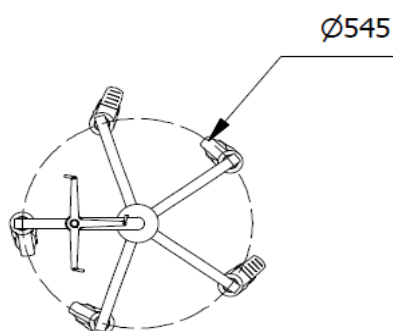

Drop & Infusionsstativer Small forsat**Specifikationer**

Varenummer	JB 306-2-317-211
Materiale	Elektropoleret rustfrit stål.
Farve på plastik dele	Sort
Kroge	Rustfrit stål med 2 stærke vinklede kroge
Belastning pr krog	15 kg.
Vægt uden udstyr	15 kg.
Max belastning	40 kg.
Højde med/ uden hjul (teleskop max)	2370mm / 2232mm
Højde med/ uden hjul (teleskop min)	1605 / 1470mm
Ydre rørdiameter og længde	Ø32 / 1281mm
Indre rørdiameter & Længde	Ø20 x 940 mm
Indstilling	"One Hand" justerbar
Højdejustering	765 mm
Base diameter, lige ben	515 mm
Hjul diameter	Ø100 mm enkelte hjul (2 x antistatisk rustfri og låsbar og 3 x standard.)

Drop & Infusionsstativer Medium forsat**Specifikationer**

Varenummer / PN	JB 306-2-317-212
Materiale	Elektropoleret rustfast stål.
Farve på plastik dele	Sort
Kroge	Rustfast stål med 3 stærke vinklede kroge
Belastning pr krog	15 kg.
Vægt uden udstyr	15 kg.
Max belastning	40 kg
Højde med/ uden hjul (teleskop max)	2370 / 2232mm
Højde med/ uden hjul (teleskop min)	1605 / 1468mm
Ydre rørdiameter	Ø32
Indre rørdiameter	Ø20
Indstilling	"One Hand" justerbar
Højdejustering	764 mm
Base diameter, lige ben	515 mm
Hjul diameter	Ø100 mm enkelte hjul (2 x antistatisk rustfri og låsbar og 3 x standard.)

Drop & Infusionsstativer Large

Dropstativ "One Hand" med buede ben, store hjul, buede kort søjle, 3 stærke vinklede kroge.

Højde justering fra: 1509 til 2609 mm

Vare Nr.: JB 332-2-321-212

Det fleksible dropstativ, kan modificeres efter behov. Det massive og rustfaste special designede understel, muliggøre fastgørelsen af div. emner på en sikker måde uden, at man behøver at være bange for stativet vælter.