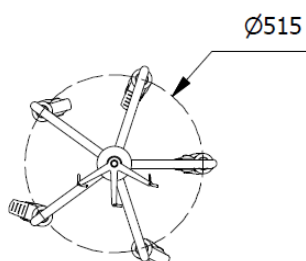

Drop & Infusionsstativer Medium

Infusionsstativ "One Hand" med lige ben, store hjul, lige lang søjle, 3 stærke vinklede kroge.

Højde justering: 1605 til 2369 mm.

Vare Nr.: JB 306-2-317-212

Det fleksible dropstativ, kan modificeres efter behov. Det massive og rustfaste speciel designede understel, muliggøre fastgørelsen af div. emner på en sikker måde uden, at man behøver at være bange for stativet vælter.