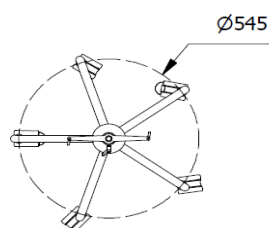

Drop & Infusionsstativer

Dropstativ XS "One Hand" med lige ben, små hjul, kort lige søjle, 2 stærke lige kroge.

Højde justering fra: 1340 til 2105 mm.

Vare Nr.: JB 306-1-319-204

Det fleksible dropstativ, kan modificeres efter behov. Det massive special designede rustfaste understel, muliggøre fastgørelsen af div. emner på en sikker måde uden man behøver at være bange for stativet vælter.

Drop & Infusionsstativer XS forsat**Specifikationer**

Varenummer	JB 306-1-319-204
Materiale	Elektropoleret rustfast stål.
Farve på plastik dele	Sort
Kroge	Rustfast stål med 2 lige kroge
Belastning pr krog	15 kg.
Vægt uden udstyr	15 kg.
Max belastning	40 kg.
Højde med/ uden hjul (teleskop max)	2100 mm/2030 mm
Højde med/ uden hjul (teleskop min)	1340 mm /1260 mm
Ydre rørdiameter	Ø32
Indre rørdiameter	Ø20
Indstilling	"One Hand" justerbar
Højdejustering	765 mm
Base diameter, lige ben	545 mm
Hjul diameter	Ø75 mm tvilling hjul (2 x antistatisk rustfri og låsbar og 3 x standard.)

Drop & Infusionsstativer Small forsat**Specifikationer**

Varenummer	JB 306-2-317-211
Materiale	Elektropoleret rustfrit stål.
Farve på plastik dele	Sort
Kroge	Rustfrit stål med 2 stærke vinklede kroge
Belastning pr krog	15 kg.
Vægt uden udstyr	15 kg.
Max belastning	40 kg.
Højde med/ uden hjul (teleskop max)	2370mm / 2232mm
Højde med/ uden hjul (teleskop min)	1605 / 1470mm
Ydre rørdiameter og længde	Ø32 / 1281mm
Indre rørdiameter & Længde	Ø20 x 940 mm
Indstilling	"One Hand" justerbar
Højdejustering	765 mm
Base diameter, lige ben	515 mm
Hjul diameter	Ø100 mm enkelte hjul (2 x antistatisk rustfri og låsbar og 3 x standard.)