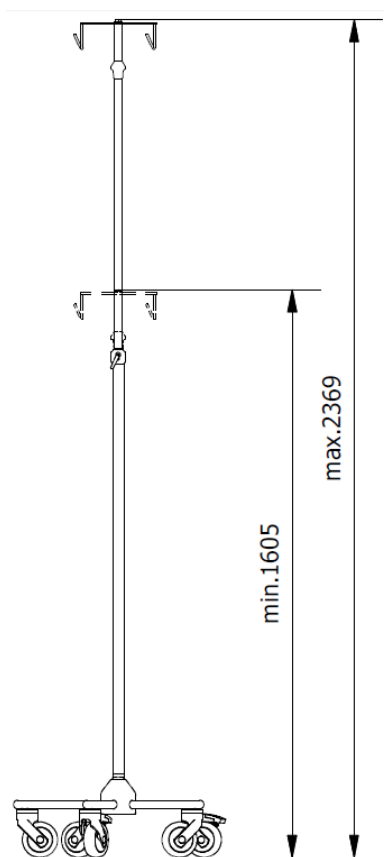

Drop & Infusionsstativer

Dropstativ XS "One Hand" med lige ben, små hjul, kort lige søjle, 2 stærke lige kroge.

Højde justering fra: 1340 til 2105 mm.

Vare Nr.: JB 306-1-319-204

Det fleksible dropstativ, kan modificeres efter behov. Det massive special designede rustfaste understel, muliggøre fastgørelsen af div. emner på en sikker måde uden man behøver at være bange for stativet vælter.

Drop & Infusionsstativer XS forsat**Specifikationer**

Varenummer	JB 306-1-319-204
Materiale	Elektropoleret rustfast stål.
Farve på plastik dele	Sort
Kroge	Rustfast stål med 2 lige kroge
Belastning pr krog	15 kg.
Vægt uden udstyr	15 kg.
Max belastning	40 kg.
Højde med/ uden hjul (teleskop max)	2100 mm/2030 mm
Højde med/ uden hjul (teleskop min)	1340 mm /1260 mm
Ydre rørdiameter	Ø32
Indre rørdiameter	Ø20
Indstilling	"One Hand" justerbar
Højdejustering	765 mm
Base diameter, lige ben	545 mm
Hjul diameter	Ø75 mm tvilling hjul (2 x antistatisk rustfri og låsbar og 3 x standard.)

Drop & Infusionsstativer Small

Dropstativ "One Hand" med lige ben, store hjul, lang lige søjle, 2 stærke vinklede kroge

Højde justering fra: 1605 til 2369 mm.

Vare Nr.: JB 306-2-317-211

Det fleksible dropstativ, kan modificeres efter behov. Det massive og rustfaste speciel designede understel, muliggøre fastgørelsen af div. emner på en sikker måde uden, at man behøver at være bange for stativet vælter.