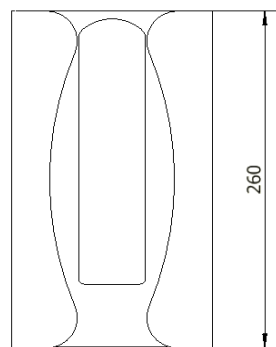

Trådkurve & trådvarer, fremstillet i rustfast stål

	Beskrivelse	Vare Nr:	Vejl.pris
	<p>Trådkurv 6 L, konisk med krog til T- spor</p> <p>Specifikationer: Breddede:231 mm Dybde: 161 mm Højde: 242 mm Vægt: 0,8 kg Volumen: 6 Liter</p>	<p>JB 161-00-00</p>	
	<p>Trådkurv 7 L, konisk med krog til T- spor</p> <p>Specifikationer: Breddede:326 mm Dybde: 217 mm Højde: 132 mm Vægt: 0,7 kg Volumen: 7 Liter</p>	<p>JB 161-01-01</p>	
	<p>Trådkurv 15 L, konisk med krog til T- spor</p> <p>Specifikationer: Breddede:337 mm Dybde: 233 mm Højde: 267 mm Vægt: 1 kg Volumen: 15 Liter</p>	<p>JB 161-02-01</p>	

Kulisseskiner

	Beskrivelse	Vare Nr:	Vejl.pris
	<p>JBM massiv kulisseskinne passer til alle vores eksisterende kulisseklør</p> <p>Skandinavisk standard</p> <p>Materiale: Aluminium</p> <p>Specifikationer:</p> <p>B:10mm, H: 30 mm</p> <p>Længde 500 mm</p> <p>Vægt: 0,8kg pr. meter</p>	<p>JB 234-00-01</p>	
	<p>Endepropper i grå plast til JBM massiv 10 x 30 mm skinne.</p> <p>Skandinavisk standard</p> <p>Endeprop som passer til JBM massiv 10 x 30 mm skinne</p>	<p>JB 248-00-00</p>	

Handskeholder

Vare Nr. JB 08-00-00

Vejl.pris:

Passer til alle handskeholdere, kan monteres både i vandret og lodret position.

Monteres på vægbeslag eller skinne.

Tåler autoklavering.

Specifikationer:

H: 260 mm B: 150 mm D: 108 mm

Vægt: 1,1 kg

Materiale: Rustfast stål AISI 304

Dimension i mm