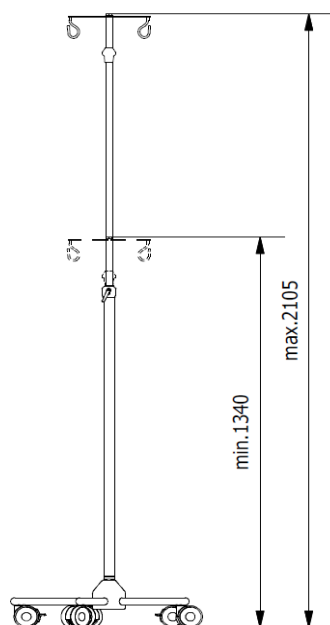

Drop & Infusionsstativer

Dropstativ XS "One Hand" med lige ben, små hjul, kort lige søjle, 2 stærke lige kroge.

Højde justering fra: 1340 til 2105 mm.

Vare Nr.: JB 306-1-319-204

Det fleksible dropstativ, kan modificeres efter behov. Det massive special designede rustfaste understel, muliggøre fastgørelsen af div. emner på en sikker måde uden man behøver at være bange for stativet vælter.

Drop & Infusionsstativer XS forsat**Specifikationer**

Varenummer	JB 306-1-319-204
Materiale	Elektropoleret rustfast stål.
Farve på plastik dele	Sort
Kroge	Rustfast stål med 2 lige kroge
Belastning pr krog	15 kg.
Vægt uden udstyr	15 kg.
Max belastning	40 kg.
Højde med/ uden hjul (teleskop max)	2100 mm/2030 mm
Højde med/ uden hjul (teleskop min)	1340 mm /1260 mm
Ydre rørdiameter	Ø32
Indre rørdiameter	Ø20
Indstilling	"One Hand" justerbar
Højdejustering	765 mm
Base diameter, lige ben	545 mm
Hjul diameter	Ø75 mm tvilling hjul (2 x antistatisk rustfri og låsbar og 3 x standard.)

Drop & Infusionsstativer Small forsat**Specifikationer**

Varenummer	JB 306-2-317-211
Materiale	Elektropoleret rustfrit stål.
Farve på plastik dele	Sort
Kroge	Rustfrit stål med 2 stærke vinklede kroge
Belastning pr krog	15 kg.
Vægt uden udstyr	15 kg.
Max belastning	40 kg.
Højde med/ uden hjul (teleskop max)	2370mm / 2232mm
Højde med/ uden hjul (teleskop min)	1605 / 1470mm
Ydre rørdiameter og længde	Ø32 / 1281mm
Indre rørdiameter & Længde	Ø20 x 940 mm
Indstilling	"One Hand" justerbar
Højdejustering	765 mm
Base diameter, lige ben	515 mm
Hjul diameter	Ø100 mm enkelte hjul (2 x antistatisk rustfri og låsbar og 3 x standard.)