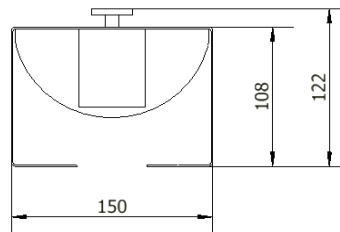

Handskeholder

Vare Nr. JB 08-00-00

Vejl.pris:

Passer til alle handskeholdere, kan monteres både i vandret og lodret position.

Monteres på vægbeslag eller skinne.

Tåler autoklavering.

Specifikationer:

H: 260 mm B: 150 mm D: 108 mm

Vægt: 1,1 kg

Materiale: Rustfast stål AISI 304

Dimension i mm