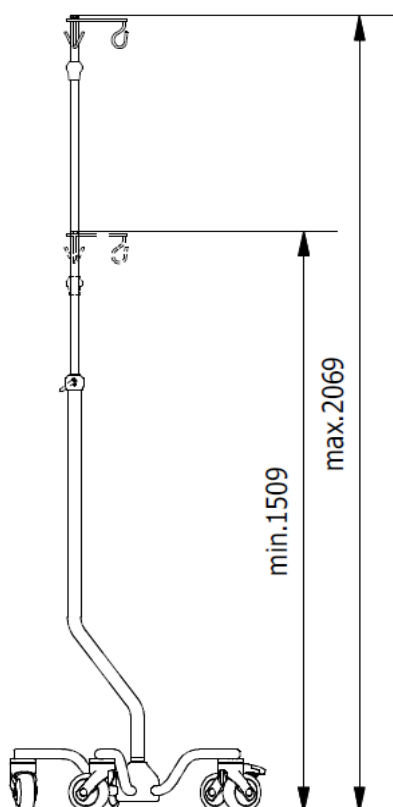

Drop & Infusionsstativer Large

Dropstativ "One Hand" med buede ben, store hjul, buede kort søjle, 3 stærke vinklede kroge.

Højde justering fra: 1509 til 2609 mm

Vare Nr.: JB 332-2-321-212

Det fleksible dropstativ, kan modificeres efter behov. Det massive og rustfaste special designede understel, muliggøre fastgørelsen af div. emner på en sikker måde uden, at man behøver at være bange for stativet vælter.