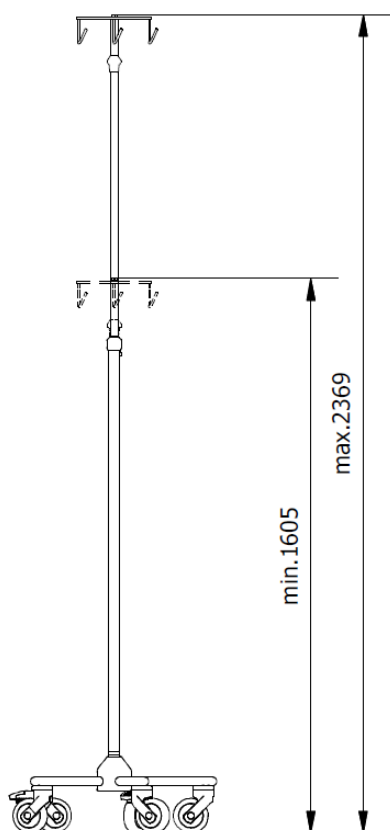

Drop & Infusionsstativer Medium

Infusionsstativ "One Hand" med lige ben, store hjul, lige lang søjle, 3 stærke vinklede kroge.

Højde justering: 1605 til 2369 mm.

Vare Nr.: JB 306-2-317-212

Det fleksible dropstativ, kan modificeres efter behov. Det massive og rustfaste speciel designede understel, muliggøre fastgørelsen af div. emner på en sikker måde uden, at man behøver at være bange for stativet vælter.