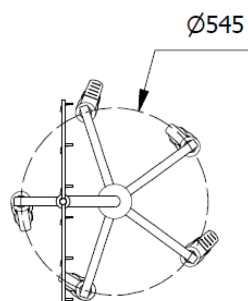

Drop & Infusionsstativer XXL

Dropstativ "One Hand" med buede ben, store hjul, buede lang søjle, 6 stærke lige kroge.

Højde justering: 2281 til 1516 mm.

Vare Nr.: JB 332-2-321-216

Det fleksible dropstativ, kan modificeres efter behov.
Det massive special designede rustfaste understel, muliggøre
fastgørelsen af div. emner på en sikker måde uden man behøver
at være bange for stativet vælter.