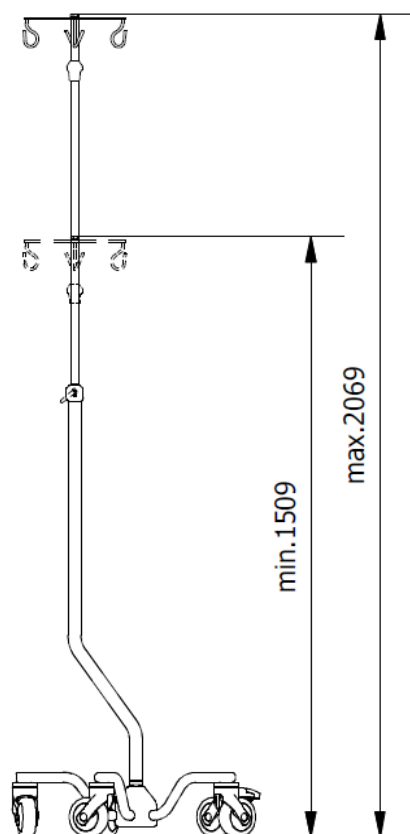

Drop & Infusionsstativer Medium forsat**Specifikationer**

Varenummer / PN	JB 306-2-317-212
Materiale	Elektropoleret rustfast stål.
Farve på plastik dele	Sort
Kroge	Rustfast stål med 3 stærke vinklede kroge
Belastning pr krog	15 kg.
Vægt uden udstyr	15 kg.
Max belastning	40 kg
Højde med/ uden hjul (teleskop max)	2370 / 2232mm
Højde med/ uden hjul (teleskop min)	1605 / 1468mm
Ydre rørdiameter	Ø32
Indre rørdiameter	Ø20
Indstilling	"One Hand" justerbar
Højdejustering	764 mm
Base diameter, lige ben	515 mm
Hjul diameter	Ø100 mm enkelte hjul (2 x antistatisk rustfri og låsbar og 3 x standard.)

Drop & Infusionsstativer Large forsat**Specifikationer**

Varenummer	JB 332-2-321-212
Materiale	Elektropoleret rustfrit stål.
Farve på plastik dele	Sort
Kroge	Rustfrit stål med 3 stærke vinklede kroge
Belastning pr krog	15 kg.
Vægt uden udstyr	15 kg.
Max belastning	50 kg.
Højde med/ uden hjul (teleskop max)	2609/ 1932 mm
Højde med/ uden hjul (teleskop min)	1509/ 1372mm
Ydre rørdiameter	Ø32 mm
Indre rørdiameter	Ø20 mm
Indstilling	"One Hand" justerbar
Højdejustering	560 mm
Base diameter, buede ben	545 mm
Hjul diameter	Ø100 mm enkelte hjul (2 x antistatisk rustfri og låsbar og 3 x standard.)

Drop & Infusionsstativer X-Large

Dropstativ "One Hand" med buede ben, store hjul, buede kort søjle, 4 stærke diagonale kroge.

Højde justering fra: 2069 til 1509 mm.

Vare Nr.: JB 332-2-321-190

Det fleksible dropstativ, kan modificeres efter behov.