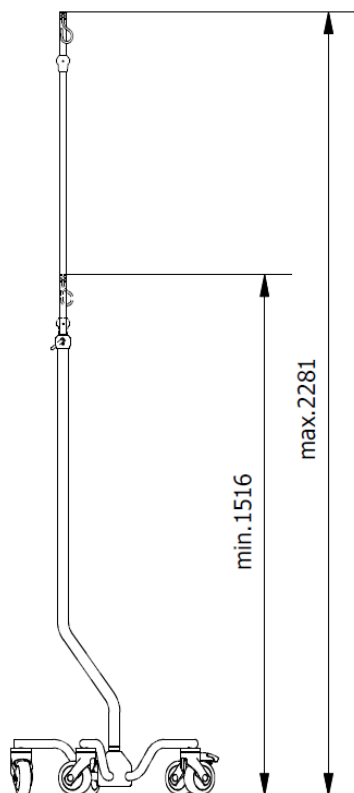

Drop & Infusionsstativer XXL

Dropstativ "One Hand" med buede ben, store hjul, buede lang søjle, 6 stærke lige kroge.

Højde justering: 2281 til 1516 mm.

Vare Nr.: JB 332-2-321-216

Det fleksible dropstativ, kan modificeres efter behov.
Det massive special designede rustfaste understel, muliggøre
fastgørelsen af div. emner på en sikker måde uden man behøver
at være bange for stativet vælter.