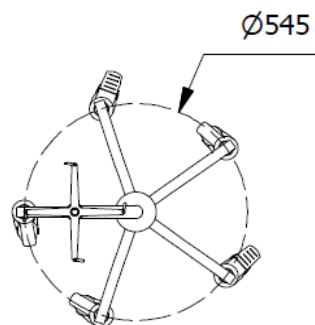

Drop & Infusionsstativer X-Large

Dropstativ "One Hand" med buede ben, store hjul, buede kort søjle, 4 stærke diagonale kroge.

Højde justering fra: 2069 til 1509 mm.

Vare Nr.: JB 332-2-321-190

Det fleksible dropstativ, kan modificeres efter behov.

Det massive special designede rustfaste understel, muliggøre fastgørelsen af div. emner på en sikker måde uden man behøver at være bange for stativet vælter.