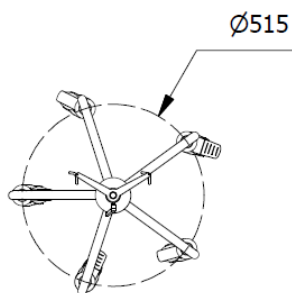

Drop & Infusionsstativer XS forsat**Specifikationer**

Varenummer	JB 306-1-319-204
Materiale	Elektropoleret rustfast stål.
Farve på plastik dele	Sort
Kroge	Rustfast stål med 2 lige kroge
Belastning pr krog	15 kg.
Vægt uden udstyr	15 kg.
Max belastning	40 kg.
Højde med/ uden hjul (teleskop max)	2100 mm/2030 mm
Højde med/ uden hjul (teleskop min)	1340 mm /1260 mm
Ydre rørdiameter	Ø32
Indre rørdiameter	Ø20
Indstilling	"One Hand" justerbar
Højdejustering	765 mm
Base diameter, lige ben	545 mm
Hjul diameter	Ø75 mm tvilling hjul (2 x antistatisk rustfri og låsbar og 3 x standard.)

Drop & Infusionsstativer Small

Dropstativ "One Hand" med lige ben, store hjul, lang lige søjle, 2 stærke vinklede kroge

Højde justering fra: 1605 til 2369 mm.

Vare Nr.: JB 306-2-317-211

Det fleksible dropstativ, kan modificeres efter behov. Det massive og rustfaste speciel designede understel, muliggøre fastgørelsen af div. emner på en sikker måde uden, at man behøver at være bange for stativet vælter.

Drop & Infusionsstativer Small forsat**Specifikationer**

Varenummer	JB 306-2-317-211
Materiale	Elektropoleret rustfrit stål.
Farve på plastik dele	Sort
Kroge	Rustfrit stål med 2 stærke vinklede kroge
Belastning pr krog	15 kg.
Vægt uden udstyr	15 kg.
Max belastning	40 kg.
Højde med/ uden hjul (teleskop max)	2370mm / 2232mm
Højde med/ uden hjul (teleskop min)	1605 / 1470mm
Ydre rørdiameter og længde	Ø32 / 1281mm
Indre rørdiameter & Længde	Ø20 x 940 mm
Indstilling	"One Hand" justerbar
Højdejustering	765 mm
Base diameter, lige ben	515 mm
Hjul diameter	Ø100 mm enkelte hjul (2 x antistatisk rustfri og låsbar og 3 x standard.)