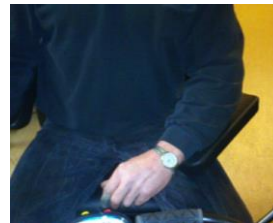

## Vindskærm

Til montering under spejle eller anden bespænding i toppen af styret på f.eks. en Karma el-scooter.  
De medfølgende beslag er beregnet til vandret montering på 8-10 mm bolte.

Varenr. 100121

## Støtte af ben og arme

Mulighed for individuelle tilpasninger med amputationsstøtter, benstøtter eller montering af f.eks. skålearmlæn

## Fodspeeder Karma

Primært til montering på de 3-hjulede el-scootere af hensyn til benplads.

Varenr. 100313

## Sædeovertræk

Sort eller marineblåt PU materiale, vandtæt. Universal model med velcrobånd, der kan spændes bag på ryggen

Varenr. 100170

HMI nr. 31887