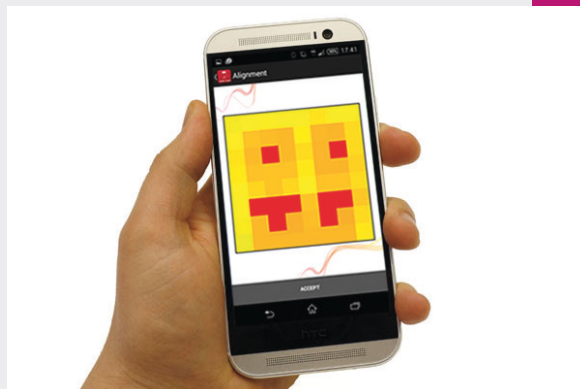

Funktioner og fordele

- Forebygger ulykker ved komfuret.
- Komfuret fungerer som det plejer og giver ingen ændring af brugsmønster.
- Reagerer på både tidsforbrug og temperatur.
- Komfurvagt Tristan kan indstilles via en app.
- Giver lydvarsel, hvis varmeudviklingen bliver risikabel høj – og slukker, hvis temperaturen fortsat er for høj.

Teknisk information

Varenummer: F1727 (styreenhed og varmesensor)

	Styreenhed	Varmesensor
Farve:	Hvid	Hvid
Dimensioner:	53 × 151 × 104 mm	Ø90 × 127 mm
Materiale:	Plast (PC 940A SABIC)	Plast (PC/ABS SABIC C6600)
Vægt:	1200 g	50 g ex. batterier
Batteri:	-	4 stk. AAA batterier
Batterilevetid:	-	1,3 år ~15 måneder*

*1-times daglig brug med Duracell Ultra Power

Brændbarhed: UL94 V-0

Brugstemperatur: 5 til 40°C

Lagringstemperatur: -25 til 70°C

Relativ luftfugtighed: 8 til 90%

Maksimal strøm: 3 x 16A

Spænding: 230V

Faser: 1-3N

Frekvens: 50Hz

Kommunikation: Bluetooth 4.0 via app på smartphone (Android min. ver. 4.4)

Standarder

Direktiver: CE-mærket

EN 301 489-17 (V2.2.1), EN 55014-1:2006;A1;A2,
EN 55014-2:1997;A1;A2, EN 62233:2008, EN 60335-1:2012;A11,
EN 301 489-1 (V1.9.2), EN 300 328 (V1.9.1), EN 50615:2015 og
EN 60669-2-1:2004;A1;A12

Tunstall A/S
Niels Bohrs Vej 42, Stilling
8660 Skanderborg
Tel: +45 87 93 50 00
info@tunstallnordic.com
www.tunstall.dk