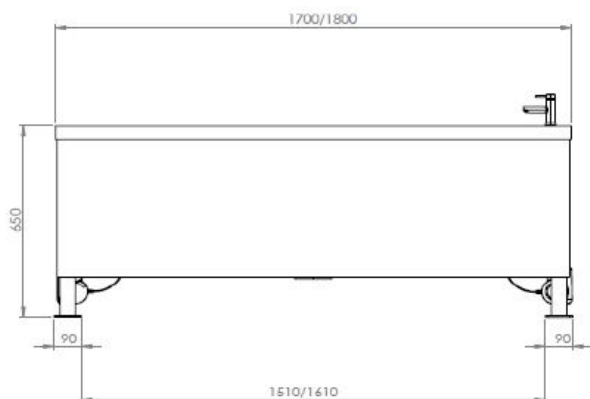

## Produktspecifikation:

Model nr.	1700	1800
Ydre længde	1740 mm	1840 mm
Ydre bredde	750 mm	800 mm
Højde (ca.)	650-1050 mm	650-1050 mm
Indre længde	1520 mm top 1220 mm bund	1620 mm top 1320 mm bund
Indre bredde	590 mm top 500 mm bund	590 mm top 500 mm bund
Vanddybde	320 mm	320 mm
Maks. brugervægt	133 kg	133 kg