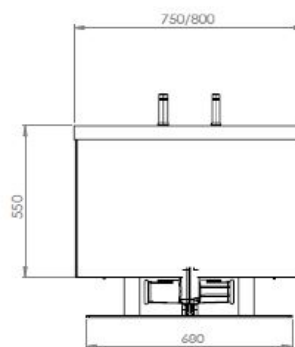

## Produktspecifikation:

Model nr.	1700	1800
Ydre længde	1740 mm	1840 mm
Ydre bredde	750 mm	800 mm
Højde (ca.)	650-1050 mm	650-1050 mm
Indre længde	1520 mm top 1220 mm bund	1620 mm top 1320 mm bund
Indre bredde	590 mm top 500 mm bund	590 mm top 500 mm bund
Vanddybde	320 mm	320 mm
Maks. brugervægt	133 kg	133 kg