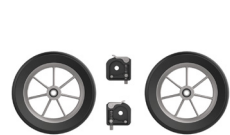

Server HD Rollator

Tilbehør og reservedele

Bakke

Varenr.: R1555
HMI nr.: 131571

Shoppingnet

Varenr.: R1554
HMI nr.: 112488

Iltflaskeholder

Varenr.: R1573
HMI nr.: 108296

Dropstativ

Varenr.: R1585
HMI nr.: 132911

Stokkeholder

Varenr.: R1536
HMI nr.: 108253

Rygsele, Klassisk

Varenr.: R1572
HMI nr.: 132906

Komfortsæde

Varenr.: R1535
HMI nr.: N/A

Netsæde

Varenr.: R1569
HMI nr.: N/A

Rygsele, Justerbar

Varenr.: R1565
HMI nr.: 132910

Slæbebremsesæt

Varenr.: R1551

Bremsekabel

Varenr.: R1550

Bremseklods, Sæt

Varenr.: R1549

Enhåndsbremse, sæt

Varenr.: R1595 (M), R1594 (L)

Håndtag, Ergonomisk

Varenr.: R1548 (venstre),
R1547 (højre), R1556 (sæt)

HMI nr.: 131567 (venstre)
131570 (højre)

Bremsehåndtag

Varenr.: R1558 (venstre),
R1557 (højre), R1559 (sæt)

Forhjul, sæt

Varenr.: R1552

Baghjul, sæt

Varenr.: R1553