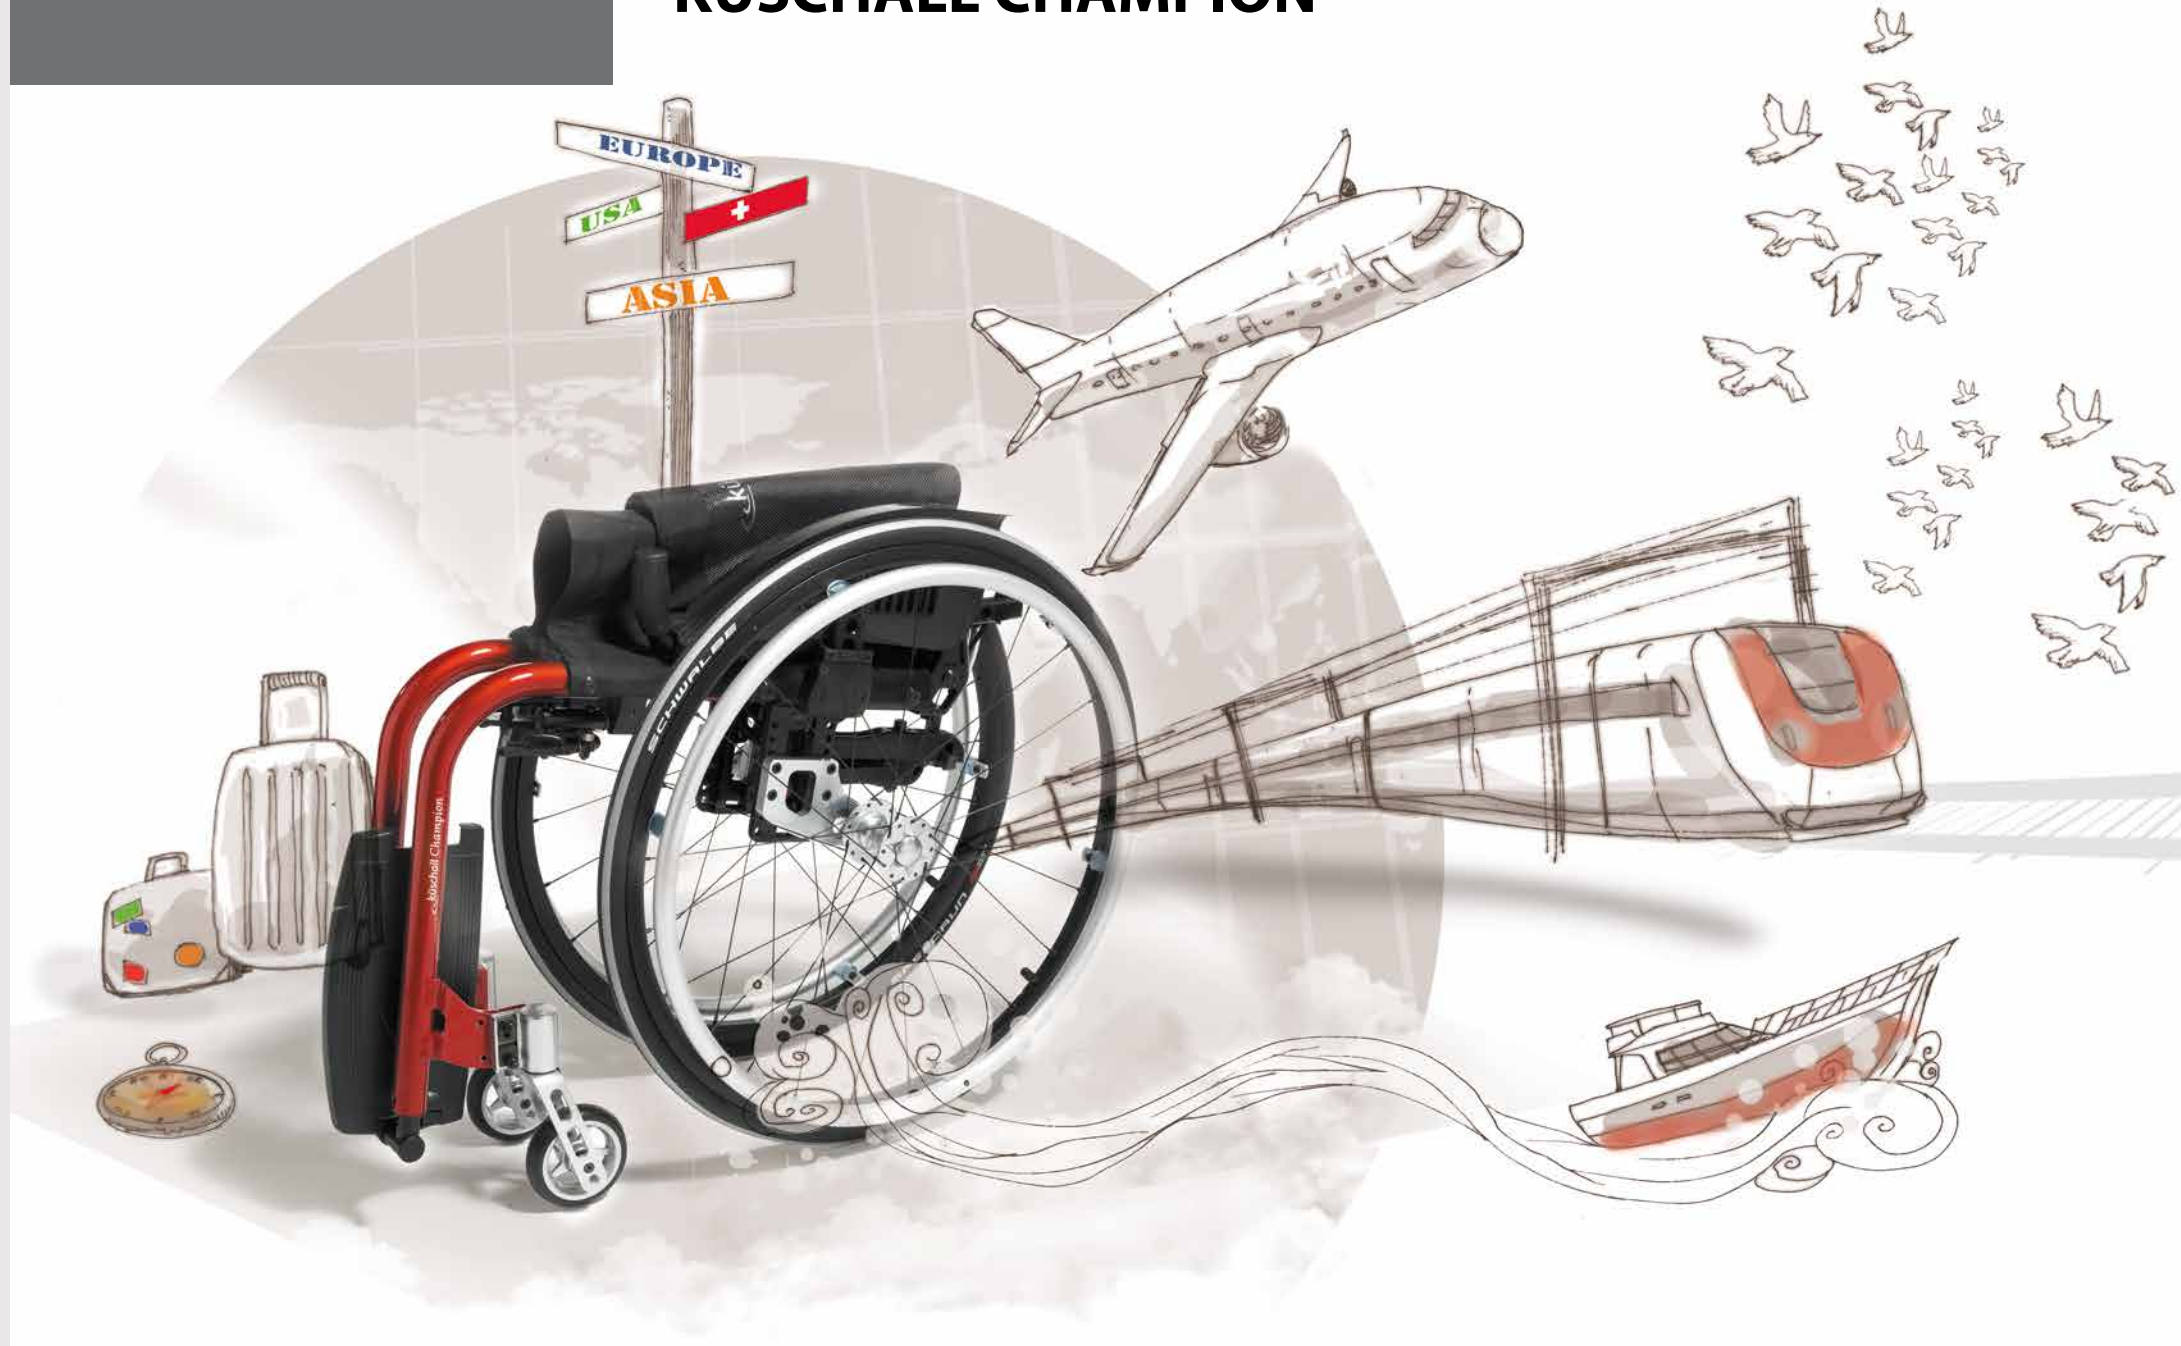

küschall®
designed for life

KÜSCHALL CHAMPION

AT LEVE UDEN GRÆNSER

Küschall Champion tilbyder dig de bedste aspekter ved en helt fast kørestol med gode køreegenskaber kombineret med mulighederne og fleksibiliteten ved en foldbar kørestol, du kan tage med dig overalt. Det revolutionerende foldesystem er baseret på en saksemekanisme, der er unik blandt aktive kørestole. **Champion** fås i tre forskellige materialer, et utal af farver og med mange muligheder for konfigurationer. **Champion** tilbyder næsten ubegrænsede muligheder for at designe din personlige kørestol. Et let design kombineret med muligheden for at folde kørestolen sammen gør **Champion** til din perfekte rejsekammerat.