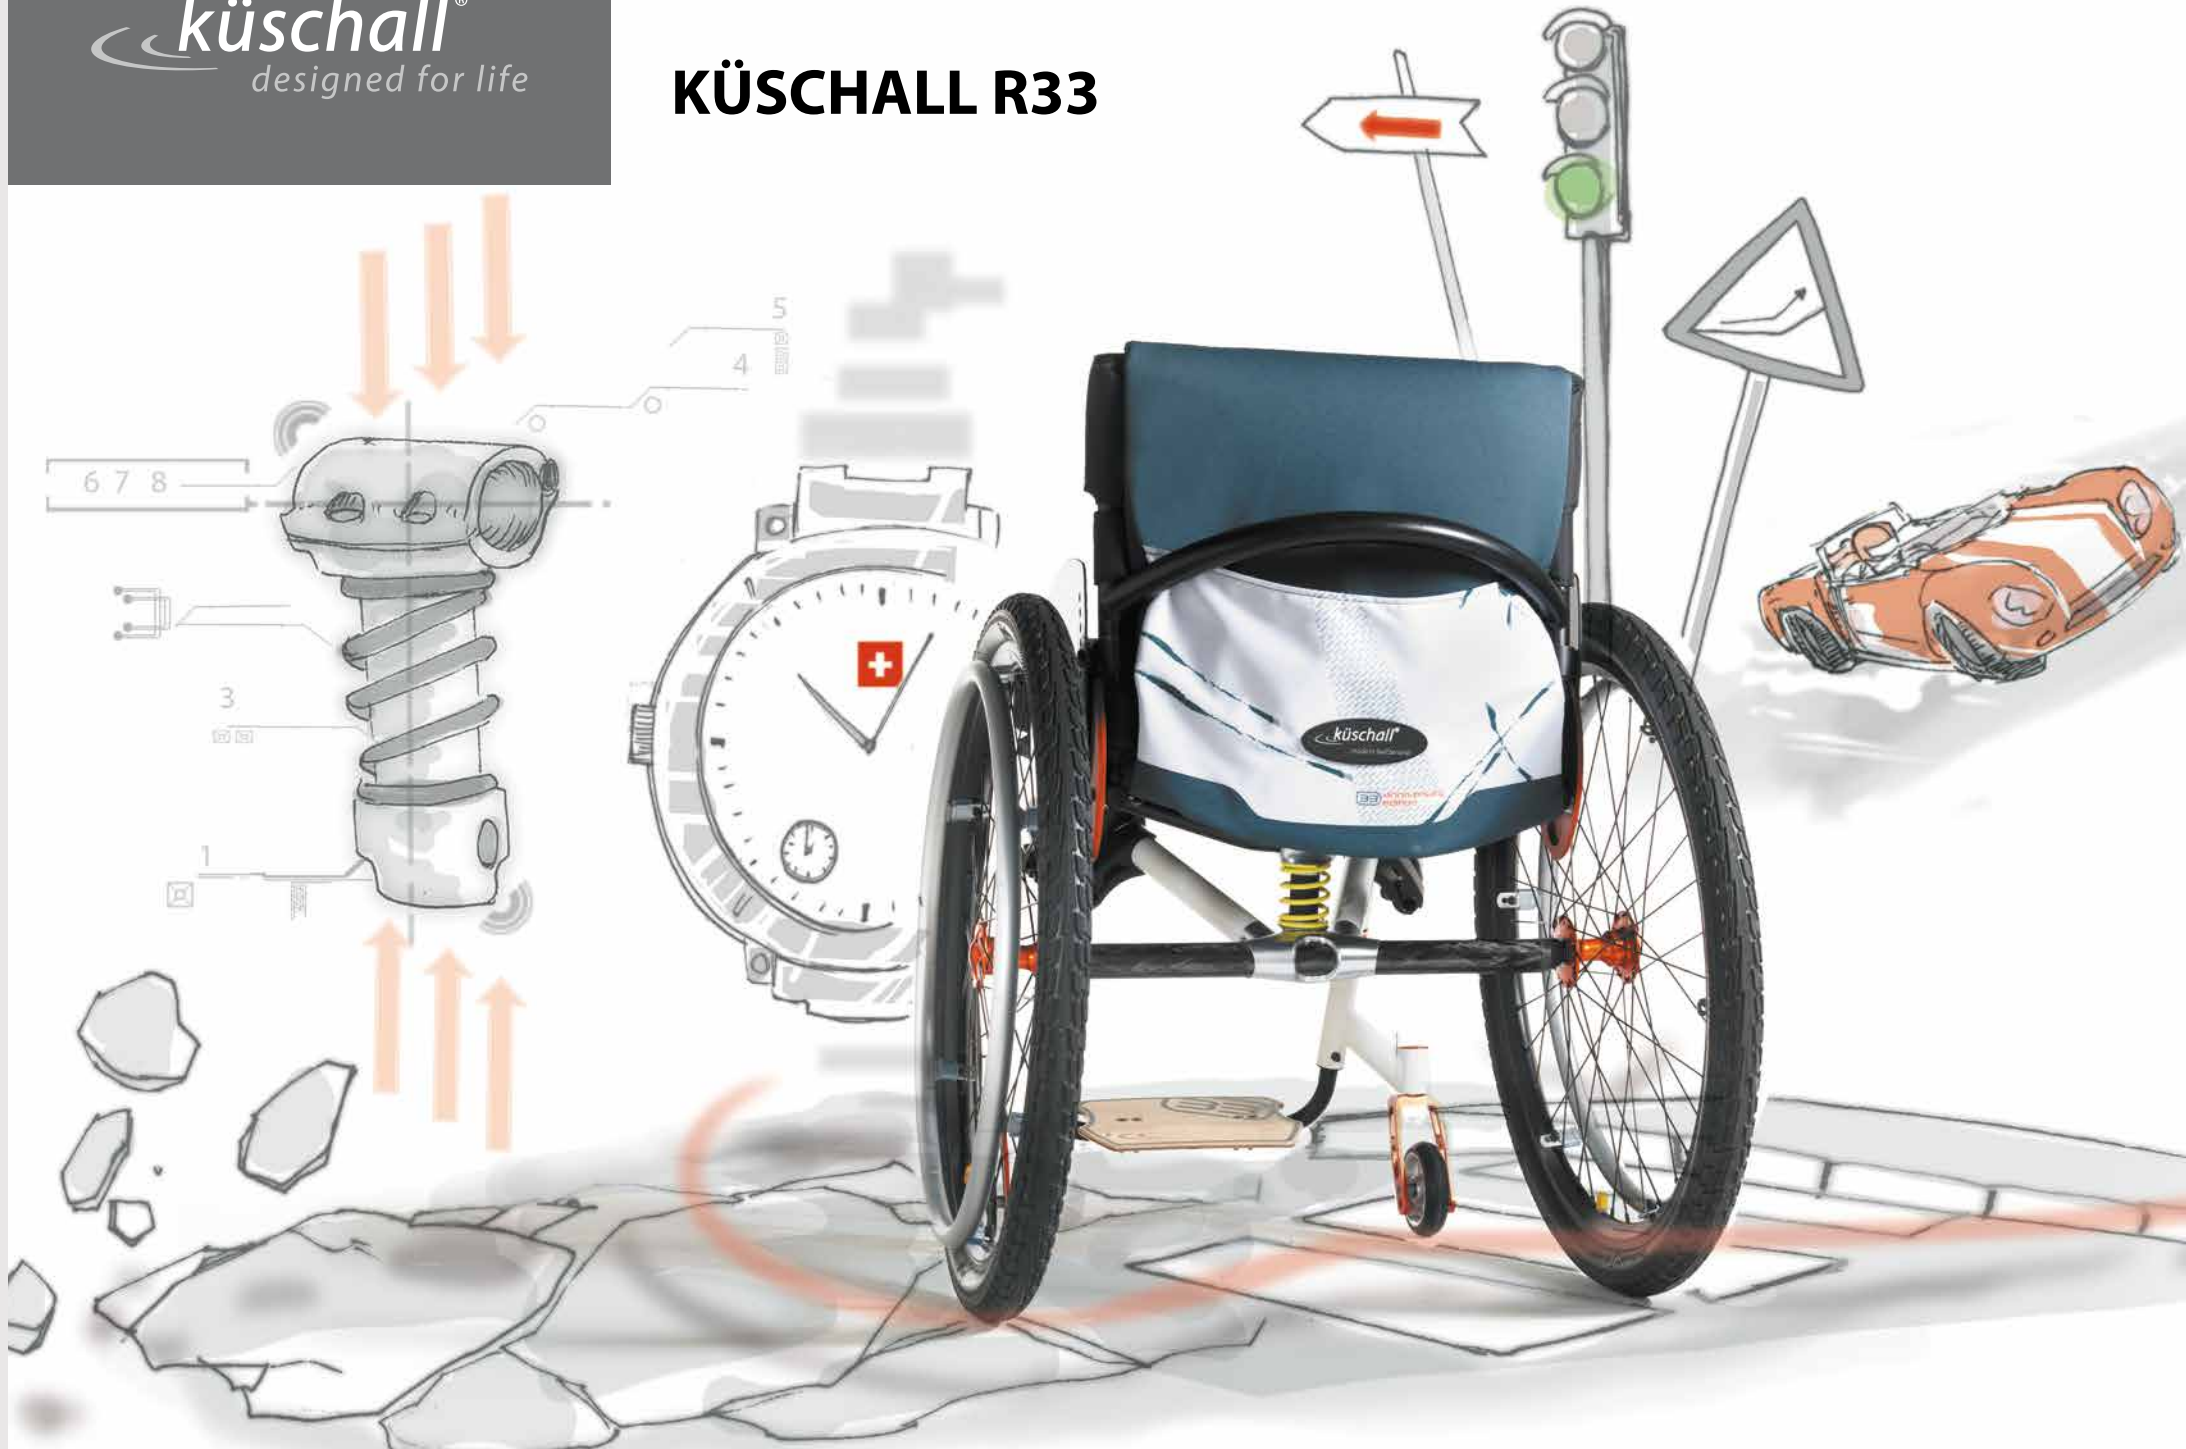

küschall®
designed for life

The KSL

EXTREM OG SUPERLET

Med navnet **The KSL** går **küschall** tilbage til sine rødder - og kombinerer et K, et symbol for **küschall** kvalitet og design, med «SL», for Super Light. Med dens slanke og dynamiske design og materialer af meget høj kvalitet, tilbyder **The KSL** også lethed med en vægt under 7 kg i en standardkonfiguration. Ved en kombination af **The KSL** i personlige, individuelle mål og en meget fast og stabil fastramme opnås den bedst kørende stol for brugeren.

Balancepunkt:
80 mm/ 95 mm/
110 mm/ 125 mm/
140 mm

Rygvinkel:
74°/78°/82°/86°/90°

Total bredde:
SB + 170 mm

Total længde:
75°: ca. 800 mm
90°: ca. 730 mm

Total vægt:
ca. 6.7 kg

Transport vægt
uden drivhjul:
ca. 4.5 kg

Max brugervægt:
100 kg

The KSL kan også vælges med nedklappelig ryg for lettere transport.

KÜSCHALL R33

“BACKPAIN WAS YESTERDAY”

Küschall R33 er en fastrammekørestol med et helt revolutionerende design, der kombinerer sublime køreegenskaber med revolutionerende funktionalitet og æstetik. Det vigtigste element ved denne kørestol er anbragt under sædet. Sædet synes at svæve oven på en stødabsorberende fjeder! L.I.S.[®] (Low Impact System) er en unik indbygget teknologi, der kun findes på **R33**. Den indbyggede stødabsorbering skåner din ryg, krop, nakke og dit hoved mod bump og stød fra underlaget, hvilket vil øge din energi og livskvalitet. Samtidig hjælper **R33** dig med at køre lige hen ad et fortov og dermed spare dine kræfter.