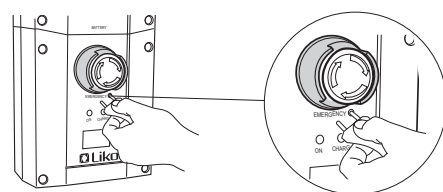

Sabina II

Brugsvejledning

Dansk

1 Håndbetjening

Sabina II EE Sabina II EM

- 1 Op
- 2 Ned
- 3 Op (halv hastighed)
- 4 Ned (halv hastighed)
- 5 Spredning af understellet
- 6 Samling af understellet
- A Indikerer lav batteristand

2 Nødstop

Aktivering:

Deaktivering:

3 Elektrisk nødsænkning / nødhævning

⚠ Genstanden, som anvendes til at trykke ind med, må ikke være for skarp, da dette kan medføre beskadigelse af kontrolboksen!

4 Mekanisk nødsænkning