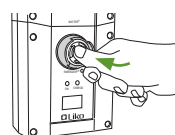

Sabina II

Brugsvejledning

Dansk

1 Håndbetjening

Sabina II EE Sabina II EM

- 1 Op
- 2 Ned
- 3 Op (halv hastighed)
- 4 Ned (halv hastighed)
- 5 Spredning af understellet
- 6 Samling af understellet
- A Indikerer lav batteristand

2 Nødstop

Aktivering:

Deaktivering:

3 Elektrisk nødsænkning / nødhævning

⚠ Genstanden, som anvendes til at trykke ind med, må ikke være for skarp, da dette kan medføre beskadigelse af kontrolboksen!

4 Mekanisk nødsænkning