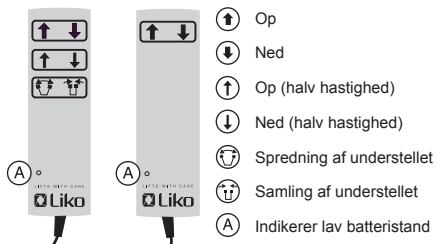

Sabina II

Brugsvejledning

Dansk

1 Håndbetjening

Sabina II EE Sabina II EM

- 1 Op
- 2 Ned
- 3 Op (halv hastighed)
- 4 Ned (halv hastighed)
- 5 Spredning af understellet
- 6 Samling af understellet
- A Indikerer lav batteristand

2 Nødstop

Aktivering:

Deaktivering:

3 Elektrisk nødsænkning / nødhævning

⚠ Genstanden, som anvendes til at trykke ind med, må ikke være for skarp, da dette kan medføre beskadigelse af kontrolboksen!

4 Mekanisk nødsænkning