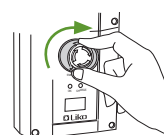

Sabina II

Brugsvejledning

Dansk

1 Håndbetjening

Sabina II EE Sabina II EM

- 1 Op
- 2 Ned
- 3 Op (halv hastighed)
- 4 Ned (halv hastighed)
- 5 Spredning af understellet
- 6 Samling af understellet
- A Indikerer lav batteristand

2 Nødstop

Aktivering:

Deaktivering:

3 Elektrisk nødsænkning / nødhævning

⚠ Genstanden, som anvendes til at trykke ind med, må ikke være for skarp, da dette kan medføre beskadigelse af kontrolboksen!

4 Mekanisk nødsænkning