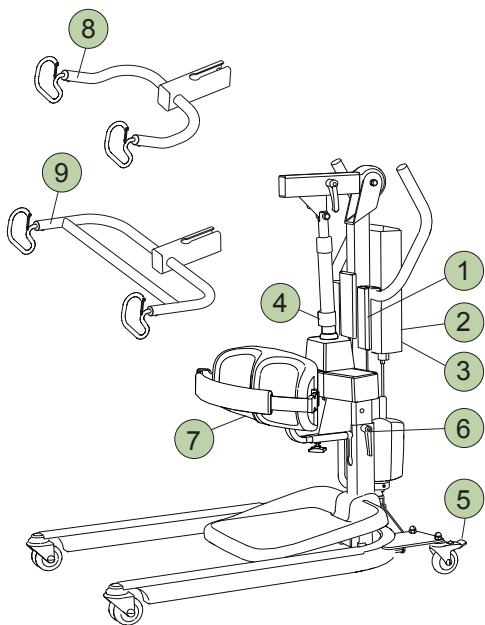

Sabina II

Brugsvejledning

Dansk

1 Håndbetjening

Sabina II EE Sabina II EM

- 1 Op
- 2 Ned
- 3 Op (halv hastighed)
- 4 Ned (halv hastighed)
- 5 Spredning af understellet
- 6 Samling af understellet
- A Indikerer lav batteristand

2 Nødstop

Aktivering:

Deaktivering:

3 Elektrisk nødsænkning / nødhævning

⚠ Genstanden, som anvendes til at trykke ind med, må ikke være for skarp, da dette kan medføre beskadigelse af kontrolboksen!

4 Mekanisk nødsænkning