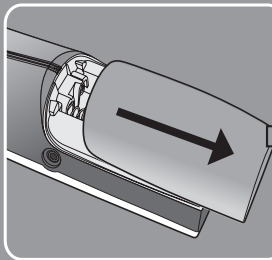

Tilslut telefonledning