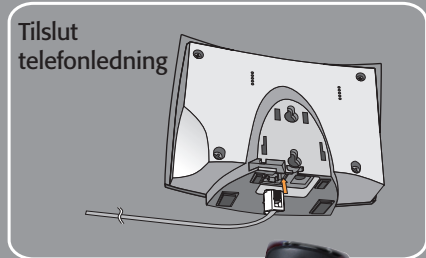

Silhouette tilslutning

Xen kan bruges direkte med visse høreapparat i T-pos. For optimal kompatibilitet anbefales det dog at bruge Silhouette.

Høreapparater i T-pos er følsomme overfor elektromagnetisk støj.

Tryk for maksimal lydstyrkeforstærkning
 Tryk + 1-5 for niveau

921-32-301-00 Rev. A 0207

Xen

Xen

Tast	Under standby	Under samtale	I programmerings-/visningstilstand
	Besvar indkommende opkald, eller foretag et opkald.	Afslut opkald under samtale.	Tryk for at foretage et opkald under visning af telefonbogen eller opkalds-id-poster.
0-9	Indtast tal 0-9.	Send tonesignal på 0-9.	Indtast et tal fra 0-9, eller et bogstav.
*	Indtast *.	Send tonesignal på *.	Indtast *.
# 	Indtast # eller tryk og hold for tasturlåsning.	Send tonesignal på #.	Indtast #.
 R		Viderestilling mellem to telefonlinjer.	Nedpil under søgning.
	Se vis-nummer poster	Aktivér eksternt højttaler.	Oppil under søgning.
OK MENU	Åbn konfigurationsmenu, eller bekræft en handling.	Åbn menuen Intern, og udfør viderestilling.	Bekræft en handling.
	Genkaldsliste.		Angiv tidstilpasset pause i telefonbogsposterne.
 Esc		Mute/afbryd mikrofonen.	Annullér en handling.
	Hurtig åbning af menuen RINGETONE.	Juster modtagerlydstyrke.	
	Aktivér telefonbog.	Øg lydstyrken, og søg i telefonbogen. Send tonesignal.	Gem numre på displayet i telefonbogen.

Xen Quick Guide

Tilslut strøm

Tilslut telefonledning

Batterier

Indikator for ladning (rød)