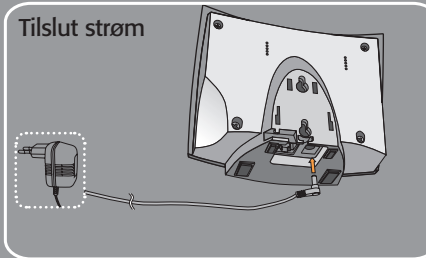

Silhouette tilslutning

Xen kan bruges direkte med visse høreapparat i T-pos. For optimal kompatibilitet anbefales det dog at bruge Silhouette.

Høreapparater i T-pos er følsomme overfor elektromagnetisk støj.

Tryk for maksimal lydstyrkeforstærkning
 Tryk + 1-5 for niveau

921-32-301-00 Rev. A 0207

Xen

Xen

Tast	Under standby	Under samtale	I programmerings-/visningstilstand
	Besvar indkommende opkald, eller foretag et opkald.	Afslut opkald under samtale.	Tryk for at foretage et opkald under visning af telefonbogen eller opkalds-id-poster.
0-9	Indtast tal 0-9.	Send tonesignal på 0-9.	Indtast et tal fra 0-9, eller et bogstav.
*	Indtast *.	Send tonesignal på *.	Indtast *.
# 	Indtast # eller tryk og hold for tasturlåsning.	Send tonesignal på #.	Indtast #.
 R		Viderestilling mellem to telefonlinjer.	Nedpil under søgning.
	Se vis-nummer poster	Aktivér eksternt højttaler.	Oppil under søgning.
OK MENU	Åbn konfigurationsmenu, eller bekræft en handling.	Åbn menuen Intern, og udfør viderestilling.	Bekræft en handling.
	Genkaldsliste.		Angiv tidstilpasset pause i telefonbogsposterne.
 Esc		Mute/afbryd mikrofonen.	Annullér en handling.
	Hurtig åbning af menuen RINGETONE.	Juster modtagerlydstyrke.	
	Aktivér telefonbog.	Øg lydstyrken, og søg i telefonbogen. Send tonesignal.	Gem numre på displayet i telefonbogen.

Xen Quick Guide

Tilslut strøm

Tilslut telefonledning

Batterier

Indikator for ladning (rød)