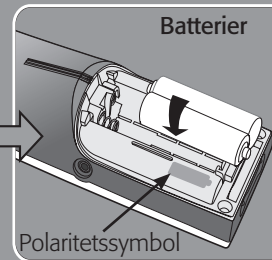

Tryk for maksimal lydstyrkeforstærkning
 Tryk + 1-5 for niveau

921-32-301-00 Rev. A 0207

Xen

Xen

Tast	Under standby	Under samtale	I programmerings-/visningstilstand
	Besvar indkommende opkald, eller foretag et opkald.	Afslut opkald under samtale.	Tryk for at foretage et opkald under visning af telefonbogen eller opkalds-id-poster.
0-9	Indtast tal 0-9.	Send tonesignal på 0-9.	Indtast et tal fra 0-9, eller et bogstav.
*	Indtast *.	Send tonesignal på *.	Indtast *.
# 	Indtast # eller tryk og hold for tasturlåsning.	Send tonesignal på #.	Indtast #.
 R		Viderestilling mellem to telefonlinjer.	Nedpil under søgning.
	Se vis-nummer poster	Aktivér eksternt højttaler.	Oppil under søgning.
OK MENU	Åbn konfigurationsmenu, eller bekræft en handling.	Åbn menuen Intern, og udfør viderestilling.	Bekræft en handling.
	Genkaldsliste.		Angiv tidstilpasset pause i telefonbogsposterne.
 Esc		Mute/afbryd mikrofonen.	Annullér en handling.
	Hurtig åbning af menuen RINGETONE.	Juster modtagerlydstyrke.	
	Aktivér telefonbog.	Øg lydstyrken, og søg i telefonbogen. Send tonesignal.	Gem numre på displayet i telefonbogen.

Xen Quick Guide

Tilslut strøm

Tilslut telefonledning

Batterier

Indikator for ladning (rød)