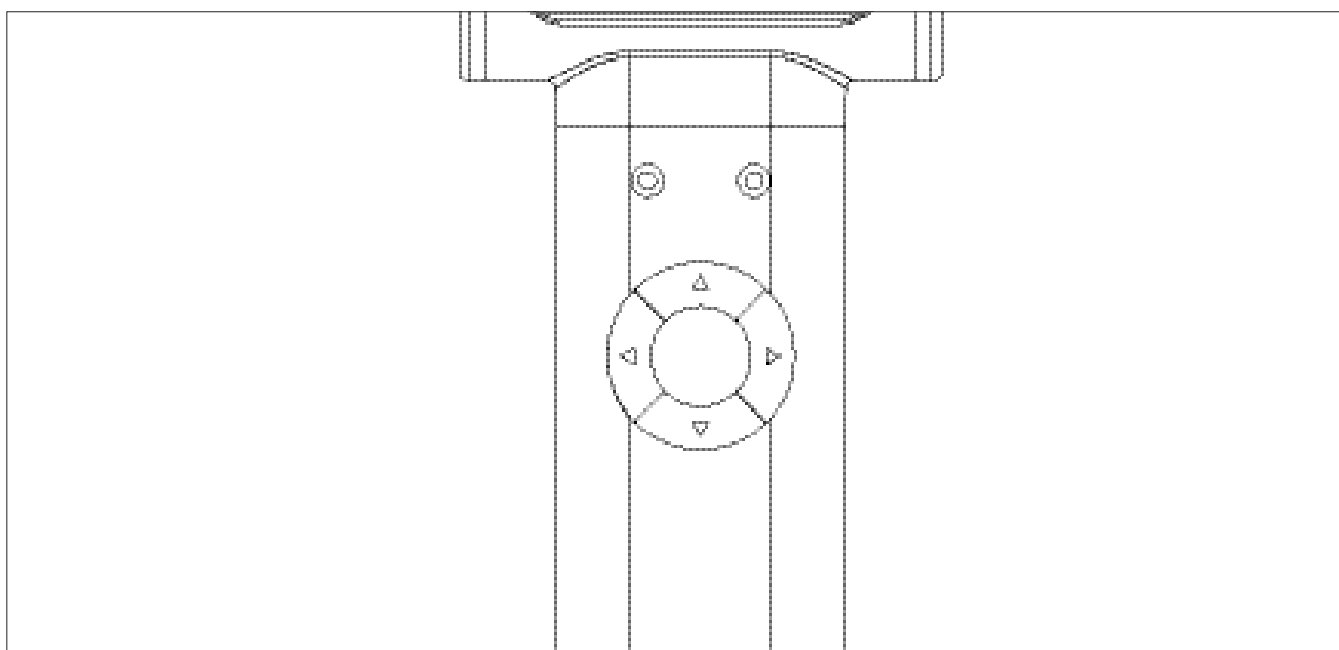

Quickguide Betjening

Funktionsknapper

Zoom ind

Zoom ud

Positive farver:

Hvid/Sort - Gul/Blå -
Gul/Sort

Negative farver:

Sort/Gul - Blå/Gul - Sort/Hvid

Ved pos/neg:

Kort tryk: Kontrast justering
Langt tryk: Skift til naturlige
farver

Ved naturlige farver:

Kort tryk: Skift hvidbalance
Langt tryk: Skift til naturlige
farver