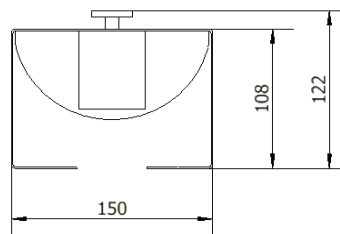

Handskeholder

Vare Nr. JB 08-00-00

Vejl.pris:

Passer til alle handskeholdere, kan monteres både i vandret og lodret position.

Monteres på vægbeslag eller skinne.

Tåler autoklavering.

Specifikationer:

H: 260 mm B: 150 mm D: 108 mm

Vægt: 1,1 kg

Materiale: Rustfast stål AISI 304

Dimension i mm