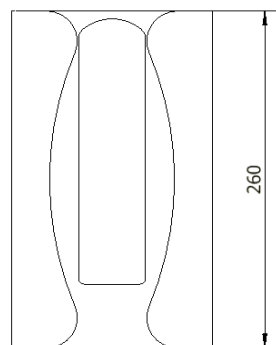

Trådkurve & trådvarer, fremstillet i rustfast stål

	Beskrivelse	Vare Nr:	Vejl.pris
	<p>Trådkurv 6 L, konisk med krog til T- spor</p> <p>Specifikationer: Breddede:231 mm Dybde: 161 mm Højde: 242 mm Vægt: 0,8 kg Volumen: 6 Liter</p>	<p>JB 161-00-00</p>	
	<p>Trådkurv 7 L, konisk med krog til T- spor</p> <p>Specifikationer: Breddede:326 mm Dybde: 217 mm Højde: 132 mm Vægt: 0,7 kg Volumen: 7 Liter</p>	<p>JB 161-01-01</p>	
	<p>Trådkurv 15 L, konisk med krog til T- spor</p> <p>Specifikationer: Breddede:337 mm Dybde: 233 mm Højde: 267 mm Vægt: 1 kg Volumen: 15 Liter</p>	<p>JB 161-02-01</p>	

Kulisseskiner

	Beskrivelse	Vare Nr:	Vejl.pris
	<p>JBM massiv kulisseskinne passer til alle vores eksisterende kulisseklør</p> <p>Skandinavisk standard</p> <p>Materiale: Aluminium</p> <p>Specifikationer:</p> <p>B:10mm, H: 30 mm</p> <p>Længde 500 mm</p> <p>Vægt: 0,8kg pr. meter</p>	<p>JB 234-00-01</p>	
	<p>Endepropper i grå plast til JBM massiv 10 x 30 mm skinne.</p> <p>Skandinavisk standard</p> <p>Endeprop som passer til JBM massiv 10 x 30 mm skinne</p>	<p>JB 248-00-00</p>	

Handskeholder

Vare Nr. JB 08-00-00

Vejl.pris:

Passer til alle handskeholdere, kan monteres både i vandret og lodret position.

Monteres på vægbeslag eller skinne.

Tåler autoklavering.

Specifikationer:

H: 260 mm B: 150 mm D: 108 mm

Vægt: 1,1 kg

Materiale: Rustfast stål AISI 304

Dimension i mm