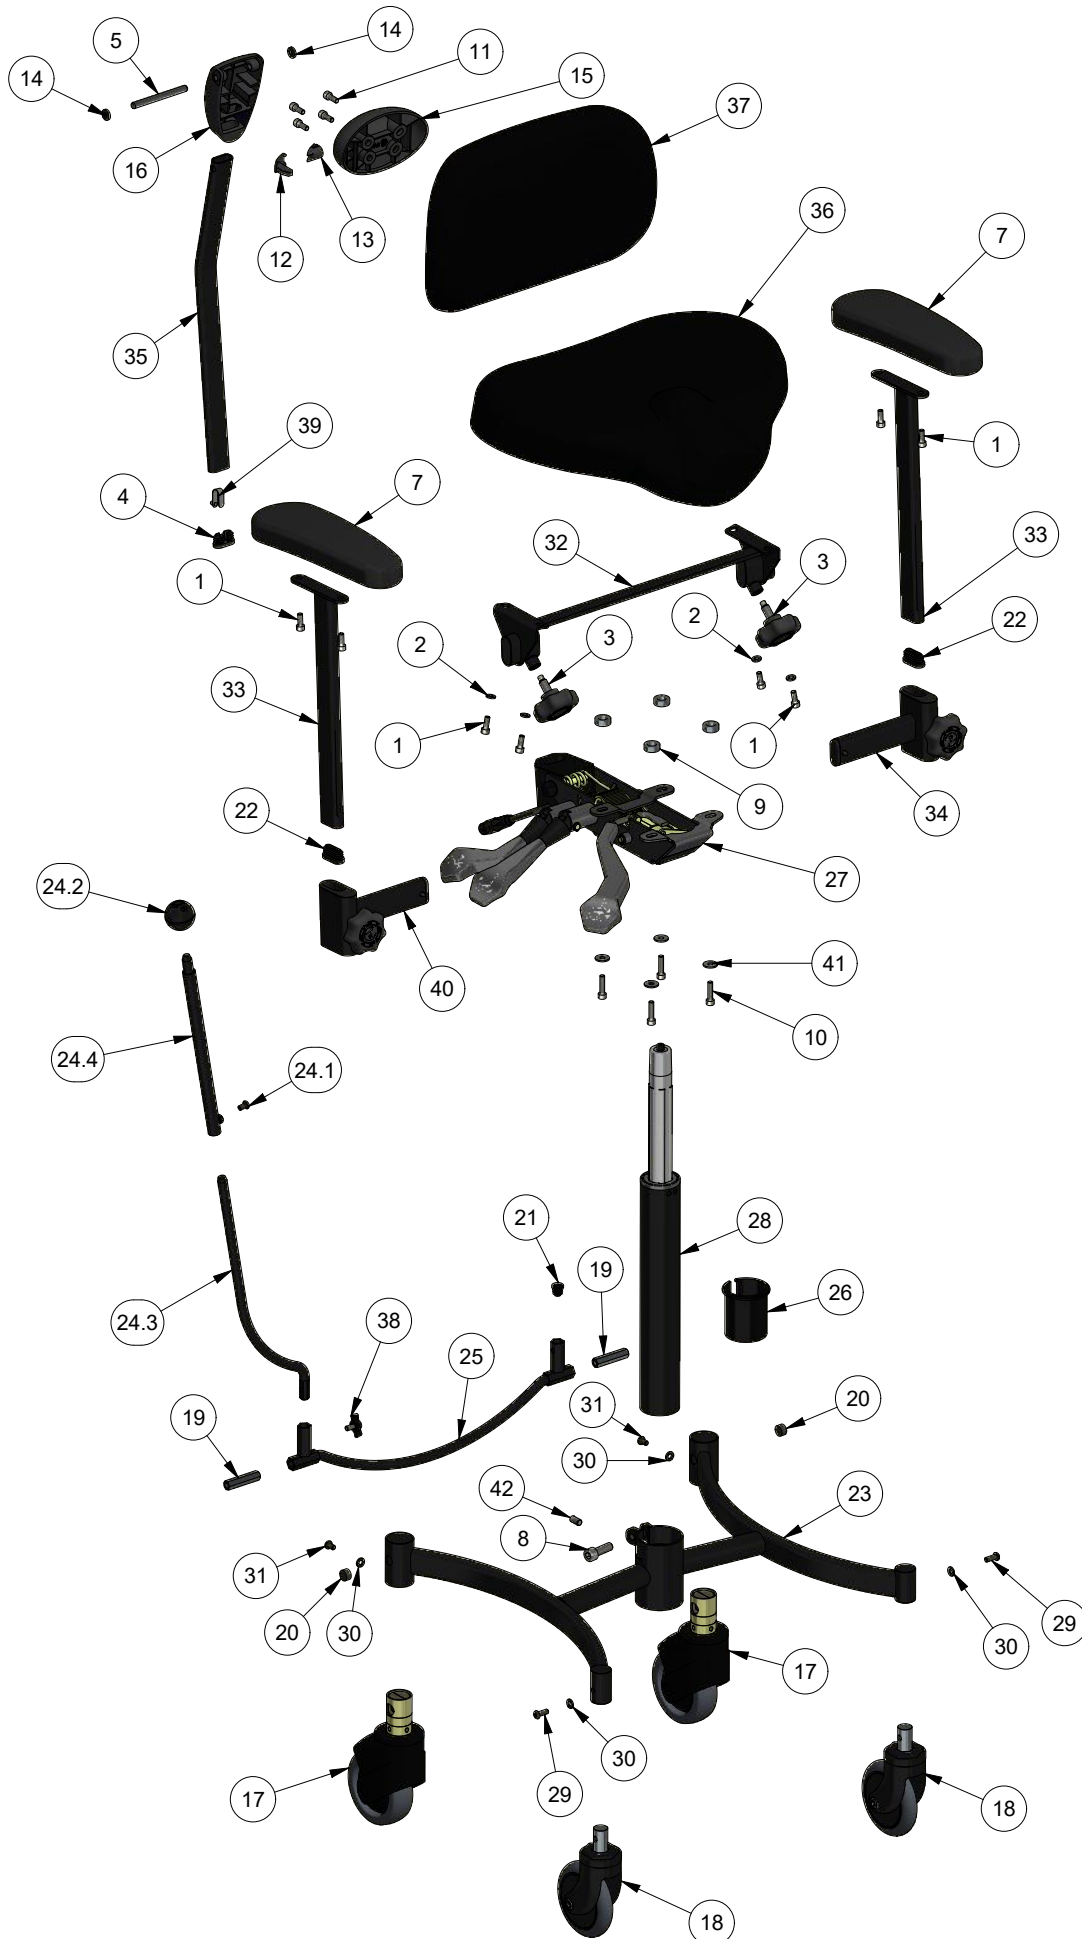

VELA Salsa 110

Pos	Pcs	Beskrivelse	Description	Beschreibung	Stock no
1	8	Skrue m/indv. 6-kt CH	Cylinder Head Cap Screw	Zylinderschrauben m/Innensechskant	8001206016
2	4	Skive	Washer	Scheibe	8802206
3	2	Håndskruer VELA 60 M10x25	Hand screw VELA 60 M10 x 25	Handschraube VELA 60 M10 x 25	900408
4	1	Rørben 15x30 mm flad-oval m/hak	Plug 15x30 mm	Stöpsel 15x30 mm	925890
5	1	Aksel for ryghængsel	Shaft for backrest bracket	Oberteil für Rückenlehne Halterung	923284
7	2	Armlæns pude symmetrisk 8x26 samlet	Arm rest pad, Symmetrical	Armauflage, Symmetrisch	15531003
8	1	Skrue med invendig sekskant cylindrisk hoved	Cylinder Head Cap Screw	Zylinderschrauben mit Innensechskant	8001210030
9	4	Afstandskive Ø20x8	Distance disc Ø20x8	Distanzscheibe Ø20x8	924886
10	4	Skrue m/indv. 6-kt CH M6x25	Cylinder Head Cap Screw M6x25	Zylinderschrauben m/Innen 6-kt M6x25	8001206025
11	4	Skrue med inv. sekskant CH	Cylinder Head Cap Screw	Zylinderschrauben mit Innensechskant	8001206016
12	1	Låsetap for ryghængsel	Locking tap for backrest hinge	Schliesstap für Rückenscharnier	926637
13	1	Lås for ryghængsel	Lock for backrest hinge	Schliess für Rückenscharnier	926638
14	2	Gummiskive underlag ryghængsel	Rubber disc for backrest hinge	Gummischeibe für Rückenscharnier	926585
15	1	Underlag ryghængsel u/stop	Plate part for Hinge without stop	Aufnahme f/ Schaniere ohne Stopf	926636
16	1	Ryghængsel sort	Backrest hinge black	Rückenscharnier Schwarz	925138
17	2	Bremsehjul Soft Lock 100 mm	Castor 100 mm	Rolle 100 mm	014015
18	2	Hjul sporkugleleje 100 mm	Castor 100 mm	Rolle 100 mm	014915
19	2	Sekskant tap for bremsestang	Hexagon tap brake stick	6-kant Zapfen für Bremsestangen	923451
20	2	Rubber plug Ø14x7,5 mm	Rubber plug Ø14x7,5 mm	Gummistopfen Ø14x7,5 mm	923366
21	1	Rørben Ø15	Plug Ø15 mm	Abdeckstopfen Ø15 mm	921694
22	2	Rørben 15x35 mm flad-oval	Plug 15x35 mm flat-oval	Stöpsel 15x35 mm flach-oval	922129
23	1	Fod H3 sort metallic	Frame H3 black metallic	Untergestell H3 Schwarz metallic	035379946
24.1	1	Skrue med invendig sekskant halvrundet hoved	Hexagon Socket Button Head Screw	Innensechskant Rundkopfschraube	8003806010
24.2	1	Håndkugle for bremsestang sort	Ball for Brake Stick, Black	Kugel für Bremsestange, Schwarz	923449
24.3	1	Bremsestang buet med sekskant sort metallic	Brake lever curved for Flex	Bremsstange gebogen für Flex	925726
24.4	1	Forlængerstykke f/bremsestang sort metallic	Extension bar F/ brake stick black metallic	Verl.stange F/ Bremsstange schwarz metallic	926137
25	1	Bremseaksel Flex m/6-kt black metallic	Brake Shaft Uni Flex black metallic	Bremswelle Uni Flex black metallic	925727
26	1	Føring for Ø50 konus/yderrør koksgrå	Conical Bushing Ø50 grey	Buchse konisch Ø50 Grau	924928
27	1	Bærelade 42.2 mont. m/ betj.greb	Seat support 42.2 mounted w/handles	Sitztrageplatte 42.2 montiert m/Griffe	18422155995555
28	1	KGS gasfjeder 200 mm 300 N	KGS Column 200 mm 300 N	Gasfeder 200 mm 300 N	093030210
29	2	Skrue med invendig sekskant halvrundet hoved	Hexagon Socket Button Head Screw	Innensechskant Rundkopfschraube	8003806016
30	4	Skive	Washer	Scheibe	8802806
31	2	Skrue med invendig sekskant halvrundet hoved	Hexagon Socket Button Head Screw	Innensechskant Rundkopfschraube	8003906010
32	1	Armlænsbund 21 black metallic	Base for Armrest 21 black metallic	Armlehnehalterung 21 black metallic	928301
33	2	Armlænsstang 315 sort metallic	Arm Rest Bar 315 black metallic	Armlehneslange 315 schwarz metallic	16043
34	1	Sidestykke Ergon armlæn Vs kpl	Sidepart for Ergon armrest Ls cpl	Seitenstück für Ergon armlehne kpl	928122
35	1	Rygbojle 21 v.54 420 mm sort metallic	Backrest arm 21 v.54 420 mm black	Rückenbügel 21 v.420 mm schwarz	07337
36	1	Sæde KAP 46x35 cm, Bore 4.2 (midi)	Seat KAP 46x35 cm, Bore 4.2 (midi)	Sitz KAP 46*35 cm, Bore 4.2 (midi)	06420712609
37	1	Ergo ryg 38x22 cm, Bore R2	Ergo back rest 38x22 cm, Bore R2	Rücken Ergo 38x22 cm, Bore R2	08015111609
38	1	Vingemøtrik M6 x 11	Wing nut M6 x 11	Flügelmutter M6 x 11	927924
39	1	Knopffjeder for 10 mm rør	Pop-out pin for 10 mm tube	Druck-stifte Ø10 mm Rohr	923362
40	1	Sidestykke Ergon armlæn Hs kpl	Sidepart for Ergon armrest Rs cpl	Seitenstück für Ergon armlehne Rs kpl	928121
41	4	Stor skive	Washer	Scheibe	8806206
42	1	Pinolskrue M8x16 m/indløb	Pivot Screw M8x16	Spitzenschraube M8x16	925613