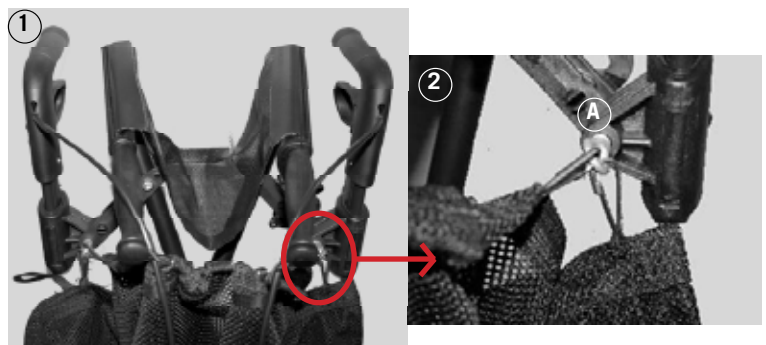

## Montering: (Troja)

- 1) Sæt karabinhagen på stelkrogen <sup>(A)</sup> i venstre side - se billede 1+2
- 2) Gør det samme i højre side
- 3) Læg iltflasken i holderen og stram snoren

## Montering: (Olympos)

- 1) Fjern elastikken fra venstre stelkrog <sup>(A)</sup>  
- se billede 3+4
- 2) Sæt karabinhagen på stelkrogen <sup>(A)</sup>
- 3) Sæt elastikken tilbage på stelkrogen <sup>(A)</sup>  
- se billede 5
- 4) Gør det samme i højre side
- 5) Læg iltflasken i holderen og stram snoren