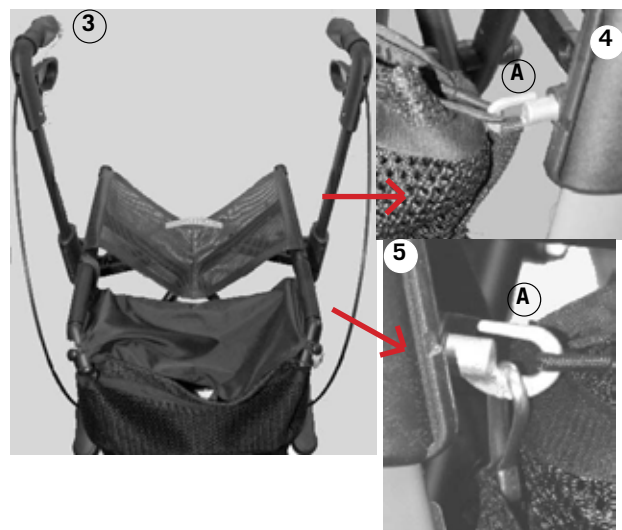

## Montering: (Troja)

- 1) Sæt karabinhagen på stelkrogen <sup>(A)</sup> i venstre side - se billede 1+2
- 2) Gør det samme i højre side
- 3) Læg iltflasken i holderen og stram snoren

## Montering: (Olympos)

- 1) Fjern elastikken fra venstre stelkrog <sup>(A)</sup>  
- se billede 3+4
- 2) Sæt karabinhagen på stelkrogen <sup>(A)</sup>
- 3) Sæt elastikken tilbage på stelkrogen <sup>(A)</sup>  
- se billede 5
- 4) Gør det samme i højre side
- 5) Læg iltflasken i holderen og stram snoren