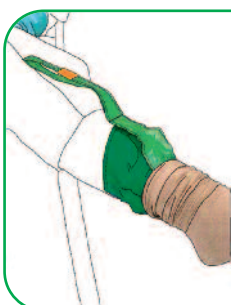

## magnide

another Arion brand

Placer Magnide på foden (sørg for at den orange flap ved tæerne er foldet rigtigt tilbage, således magneten klikker fast)

1

Træk strømpen ud over Magnide

2

Træk strømpen over foden, således hælen sidder på de rigtige sted

3

Sørg for at den lysegrønne løkke stikker ovenud af strømpen, så man kan få fat i den

4

Træk derefter i den lysegrønne løkke for at få Magnide ud af strømpen

5

OFF