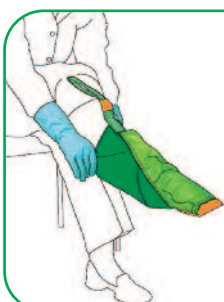

## magnide

another Arion brand

Placer Magnide på foden (sørg for at den orange flap ved tæerne er foldet rigtigt tilbage, således magneten klikker fast)

1

Træk strømpen ud over Magnide

2

Træk strømpen over foden, således hælen sidder på de rigtige sted

3

Sørg for at den lysegrønne løkke stikker ovenud af strømpen, så man kan få fat i den

4

Træk derefter i den lysegrønne løkke for at få Magnide ud af strømpen

5

OFF