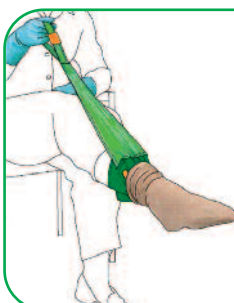

## magnide

another Arion brand

Placer Magnide på foden (sørg for at den orange flap ved tæerne er foldet rigtigt tilbage, således magneten klikker fast)

1

Træk strømpen ud over Magnide

2

Træk strømpen over foden, således hælen sidder på de rigtige sted

3

Sørg for at den lysegrønne løkke stikker ovenud af strømpen, så man kan få fat i den

4

Træk derefter i den lysegrønne løkke for at få Magnide ud af strømpen

5

OFF