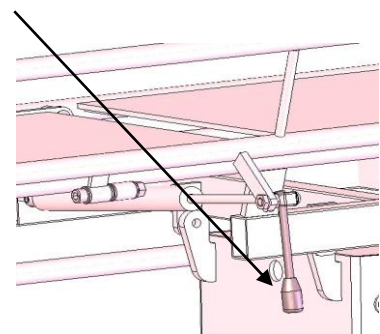

Sengegavle:

Kan afmonteres eller fjernes fra lejet.
Senge gavlene er monteret med 2 spændegreb, under liggefladen i begge ender.

5. Vedligeholdelse: Lejet holdes fri for snavs og hår.

Bevægelige dele kontrolleres, efterspændes og smøres hvor det er nødvendigt.