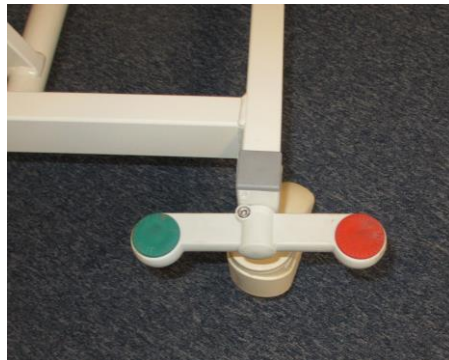

15.02.01

1. Introduktion:

Aqua Bruseleje med el-betjent løfte- og liggeflade funktioner.

- 125 mm hjul med centralbremse.
- Trinløst nedfældelige sengeheste i begge sider.
- Håndbetjening til el-funktioner.
- Aftagelige hoved- & fodgærde
- Integreret batteri med væg ladestation.
- Muligt ekstraudstyr: Ekstra batteri.

4. Betjeningsvejledning:

Lejets elektriske funktioner betjenes via håndbetjeningen (se billede)

1. Hæver lejet
2. Sænker lejet
3. Tilter lejet i Trendelenburg
4. Tilter lejet tilbage
5. Batteristatus
6. Oplad nu

Alle 4 køre-hjul på lejet er forsynet med centralbremse, som kan betjenes med foden.

Ved tryk på pedalen med den røde markering – bremses alle 4 hjul.
Ved tryk på pedalen med den grønne markering – aktiveres retningslåsen på de 2 hjul i fodenden.

Sengegavle:

Kan afmonteres eller fjernes fra lejet.
Senge gavlene er monteret med 2 spændegreb, under liggefladen i begge ender.

5. Vedligeholdelse: Lejet holdes fri for snavs og hår.

Bevægelige dele kontrolleres, efterspændes og smøres hvor det er nødvendigt.