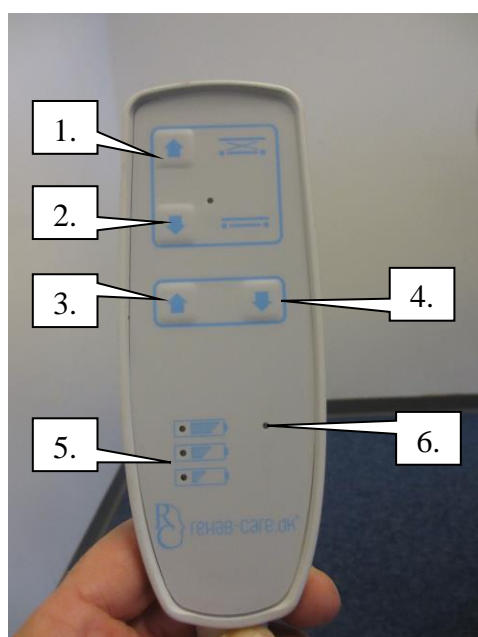

1. Introduktion:

Aqua Bruseleje med el-betjent løfte- og liggeflade funktioner.

- 125 mm hjul med centralbremse.
- Trinløst nedfældelige sengeheste i begge sider.
- Håndbetjening til el-funktioner.
- Aftagelige hoved- & fodgærde
- Integreret batteri med væg ladestation.
- Muligt ekstraudstyr: Ekstra batteri.

Aqua Bruseleje sikrer både plejer og svage brugere problemfri brusebadning. Lejet er komfortabelt at ligge i takket være madrassen og trinløst nedfældelige sengeheste. Herved kan langt de fleste brugere opnå god kropsstøtte. Aqua fås også i en ekstra lang udgave, som betyder, at der altid er adgang til hår- & fodpleje, selv med høje brugere.

Den elektriske løftefunktion garanterer, at plejeren har en optimal arbejdsstilling både ved forflytning til og fra lejet og under selve brusebadningen. Lejet kan tiltes elektrisk. Dette sikrer både komfort og øger sikkerheden. Ved ildebefindende kan en bruger hurtigt bringes i Trendelenburg position.

2. Anvendelsesområde: Ved patientvask.

3. Ibrugtagning: Ved modtagelsen pakkes lejet ud og kontrolleres straks for evt. beskadigelser. Sæt stikket i stikkontakten og afprøv alle el-funktioner. Såfremt der kan konstateres beskadigelser/mangler, kontakt da venligst leverandøren snarest og inden ibrugtagning.

4. Betjeningsvejledning:

Lejets elektriske funktioner betjenes via håndbetjeningen (se billede)

1. Hæver lejet
2. Sænker lejet
3. Tilter lejet i Trendelenburg
4. Tilter lejet tilbage
5. Batteristatus
6. Oplad nu