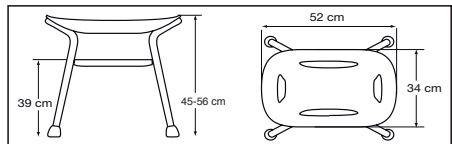

### Scheda tecnica:

**Materiale:** Seduta in ABS, struttura in profilati di alluminio, piedini in TPE

**Peso:** 2,8 kg

**Portata massima:** 150 kg

**Altezza:** Regolabile tra 45 e 56 cm

Lo sgabello è studiato per sedersi sopra. Non stare in piedi sullo sgabello, rischio di caduta!