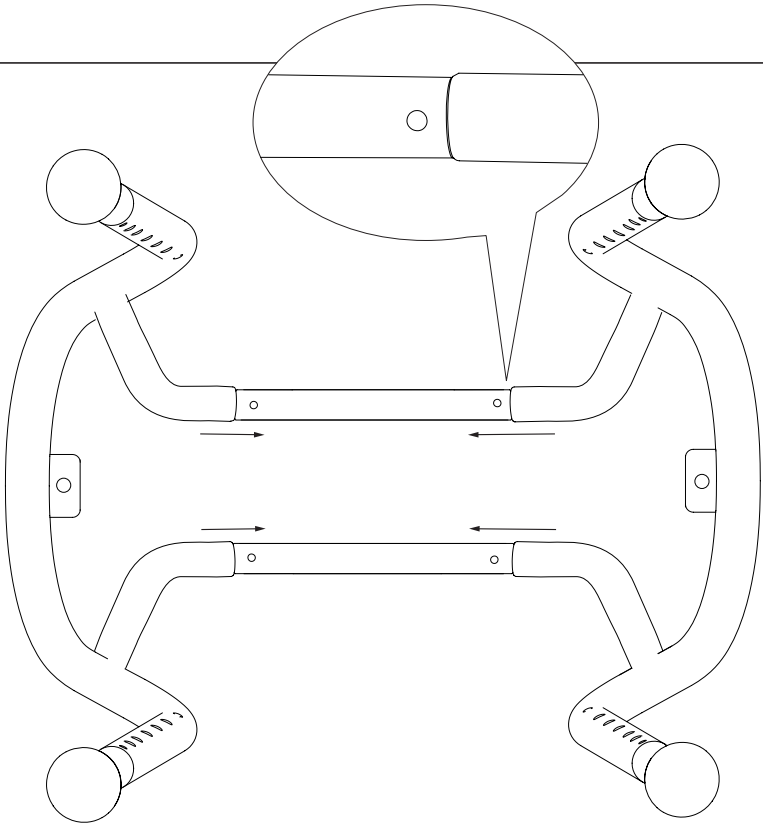

**TRUST**  
CARE

**LET'S SING**  
**BATH STOOL**

Article No. LSG101

2

### Tekniska data:

**Material:** Sits ABS, rörram aluminium, Fötter TPE

**Vikt:** 2,8 kg

**Max användarvikt:** 150 kg

**Höjd:** Justerbar från 45 till 56 cm

Pallan är avsedd att sitta på. Undvik att stå på pallan för att undvika fallolyckor.