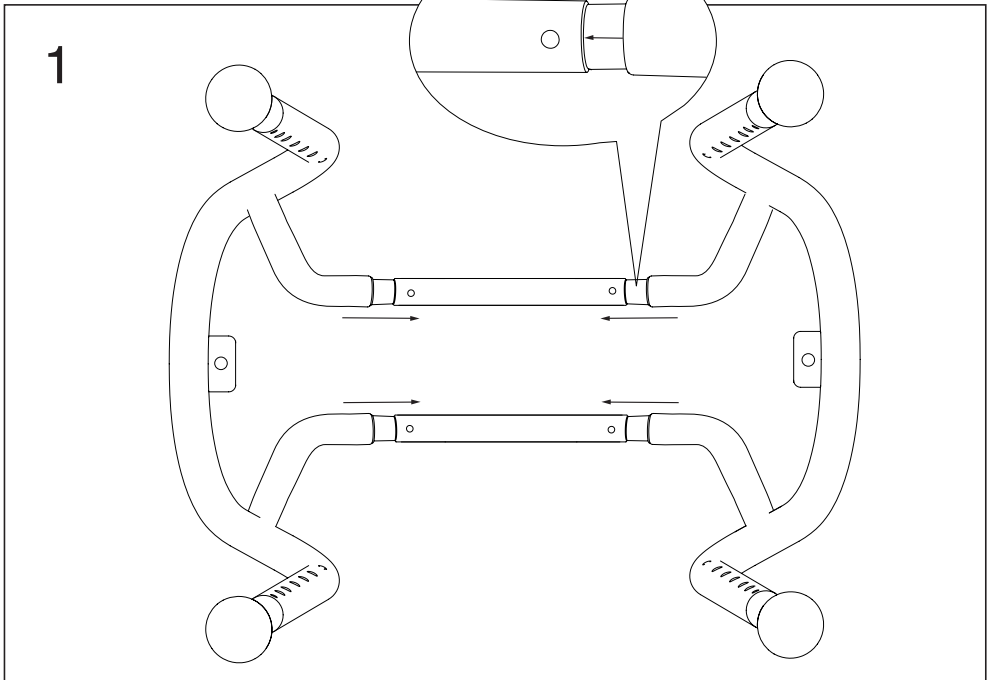

**TRUST**  
CARE

**LET'S SING**  
**BATH STOOL**

Article No. LSG101

2

### Tekniska data:

**Material:** Sits ABS, rörram aluminium, Fötter TPE

**Vikt:** 2,8 kg

**Max användarvikt:** 150 kg

**Höjd:** Justerbar från 45 till 56 cm

Pallan är avsedd att sitta på. Undvik att stå på pallan för att undvika fallolyckor.