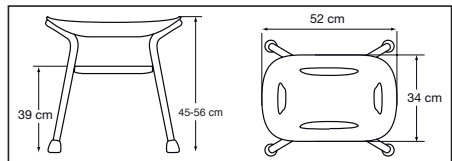

### Technische gegevens:

**Materiaal:** Zitting ABS, buizenframe aluminium, voetjes TPE

**Gewicht:** 2,8 kg

**Maximaal gebruikersgewicht:** 150 kg

**Hoogte:** Instelbaar van 45 tot 56 cm

Dit krukje is alleen voor zitdoeleinden. Ga nooit op het krukje staan met het oog op het risico voor valongelukken.