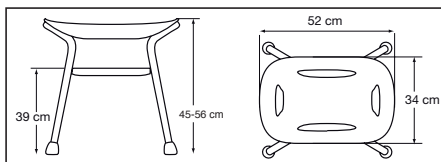

### Tekniska data:

**Material:** Sits ABS, rörram aluminium, Fötter TPE

**Vikt:** 2,8 kg

**Max användarvikt:** 150 kg

**Höjd:** Justerbar från 45 till 56 cm

Pallan är avsedd att sitta på. Undvik att stå på pallan för att undvika fallolyckor.

### TILBEHÖR

**Kurv:** En lille kurv, der fastgøres under sædet.

### Tekniske data:

**Materiale:** Sæde i ABS, rørramme i aluminium, foder i TPE

**Vægt:** 2,8 kg

**Maks brugervægt:** 150 kg

**Højde:** Kan tilpasses fra 45 til 56 centimeter

Taburetten er beregnet til at sidde på. Stå ikke på taburetten på grund af risikoen for faldulykker.