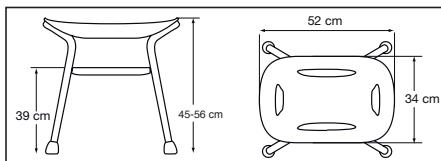

### Caractéristiques techniques:

**Matériaux:** Siège ABS, cadre tubulaire en aluminium, pieds TPE

**Poids:** 2,8 kg

**Poids maximal de l'utilisateur:** 150 kg

**Hauteur:** Réglable de 45 à 56 cm

La chaise est prévue pour s'asseoir dessus. Ne pas se tenir debout sur la chaise en raison du risque de chute accidentelle.