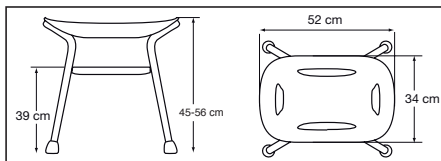

### Tekniska data:

**Material:** Sits ABS, rörram aluminium, Fötter TPE

**Vikt:** 2,8 kg

**Max användarvikt:** 150 kg

**Höjd:** Justerbar från 45 till 56 cm

Pallan är avsedd att sitta på. Undvik att stå på pallan för att undvika fallolyckor.