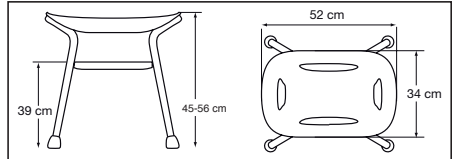

### Tekniska data:

**Material:** Sits ABS, rörram aluminium, Fötter TPE

**Vikt:** 2,8 kg

**Max användarvikt:** 150 kg

**Höjd:** Justerbar från 45 till 56 cm

Pallan är avsedd att sitta på. Undvik att stå på pallan för att undvika fallolyckor.

### Tekniske data:

**Materiale:** Sæde i ABS, rørramme i aluminium, foder i TPE

**Vægt:** 2,8 kg

**Maks brugervægt:** 150 kg

**Højde:** Kan tilpasses fra 45 til 56 centimeter

Taburetten er beregnet til at sidde på. Stå ikke på taburetten på grund af risikoen for faldulykker.

### Technical data:

**Material:** Seat ABS, Tube frame aluminium, Feet TPE

**Weight:** 2,8 kg

**Max user weight:** 150 kg

**Height:** Adjustable from 45 to 56 cm.

The stool is intended to sit on. Do not stand on the stool because of the risk of falling accidents.