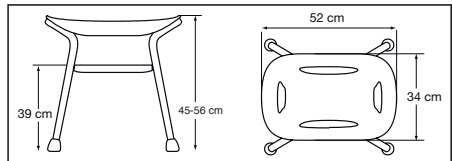

**ZUBEHÖR Korb:** Dieser kleine Korb wird unter der Sitzfläche angebracht.

### Technische Daten:

**Material:** Sitzfläche ABS, Rohrgestell Aluminium, Füße TPE

**Gewicht:** 2,8 kg

**Maximales Belastungsgewicht:** 150 kg

**Höhe:** Verstellbar von 45 bis 56 cm

Der Hocker ist zum Sitzen vorgesehen. Aufgrund der Sturzgefahr darf nicht auf dem Hocker gestanden werden!