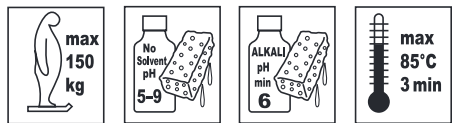

### Technische gegevens:

**Materiaal:** Zitting ABS, buizenframe aluminium, voetjes TPE

**Gewicht:** 2,8 kg

**Maximaal gebruikersgewicht:** 150 kg

**Hoogte:** Instelbaar van 45 tot 56 cm

Dit krukje is alleen voor zitdoeleinden. Ga nooit op het krukje staan met het oog op het risico voor valongelukken.

### Technische Daten:

**Material:** Sitzfläche ABS, Rohrgestell Aluminium, Füße TPE

**Gewicht:** 2,8 kg

**Maximales Belastungsgewicht:** 150 kg

**Höhe:** Verstellbar von 45 bis 56 cm

Der Hocker ist zum Sitzen vorgesehen. Aufgrund der Sturzgefahr darf nicht auf dem Hocker gestanden werden!