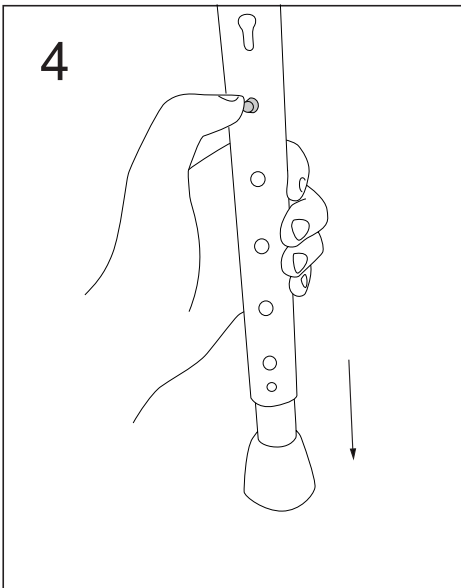

**TRUST**  
CARE

**LET'S SING**  
**BATH STOOL**

Article No. LSG101

2

## SVENSKA

Ny duschpall i en modern, tilltalande design för användning i badrum och dusch. Let's Sing har en vacker och stadig utformning för trygg och säker användning. Det är enkelt att justera till önskad sitthöjd med tryckknapparna på benen. Det finns även som extratillbehör en praktisk trådkorg som lätt fästes under sitsen för förvaring av tvål, schampo och duschsvamp.