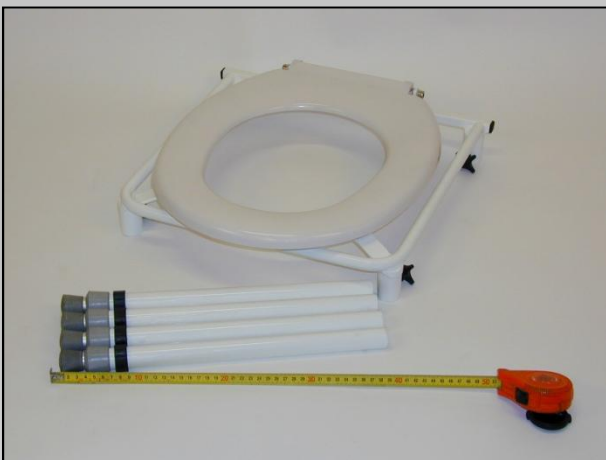

Toiletsædet med låg (dog uden låg på **MARIE**) føles ikke koldt at sætte sig på og er opklappeligt. Teleskopbenene er udstyret med skridhæmmende gummi-dupsko med afløbshuller for at forhindre, at der "står" vand i badetaburettens ben.

Toiletforhøjernes design er udformet med skyldig hensyntagen til rengøring og betjening – ingen svært tilgængelige steder eller kroge, hvor snavs kan "gemme" sig !

MARIE (kombimodellen) leveres i en størrelse, som gør det overskueligt at anvende den, selv på små badeværelser – og skulle et specialbehov opstå, fremstiller vi blot et eksemplar i den ønskede størrelse til at løse problemet !

T
O
I
L
E
T
F
O
R
H
Ø
J
E
R
E

JULIE max. belastning: 150 kg

- **HMI-nr.:** 01771.
- **Stel:** Rustfri stål.
- **Teleskopben:** Aluminium med skridhæmmende gummidupsko med afløbshul.
- **Sæde:** Opklappeligt toiletsæde med låg. Nylongjord.
 - **Totalhøjde:** 645 - 830 mm
 - **Totalbredde:** 505 mm
 - **Sædehøjde:** 450 - 635 mm
 - **Sæde - armlæn:** 215 mm
 - **Totaldybde:** 505 - 565 mm
 - **Sædedybde:** 430 mm
 - **Mellem armlæn:** 450 mm
 - **Sædeåbning:** 230 x 290 mm (b x d)
 - **Vægt:** 6.2 kg

T
O
I
L
L
E
T
F
O
R
H
Ø
J
E
R
E

MARIE max. belastning: 120 kg

I adskilt tilstand (uden brug af værktøj).

Pakket i en kuffert.

- **HMI-nr.:** **65005.**
- **Stel:** Rustfri stål.
- **Teleskopben:** Aluminium med skridhæmmende gummidupsko med afløbshul.
- **Sæde:** Opklappeligt toiletsæde uden låg.
 - **Totalhøjde:** 445 - 655 mm
 - **Totalbredde:** 425 mm (i højeste position)
 - **Sædehøjde:** 445 - 655 mm
 - **Totaldybde:** 490 mm (i højeste position)
 - **Sædeåbning:** 230 x 290 mm (b x d)
 - **Vægt:** 4 kg