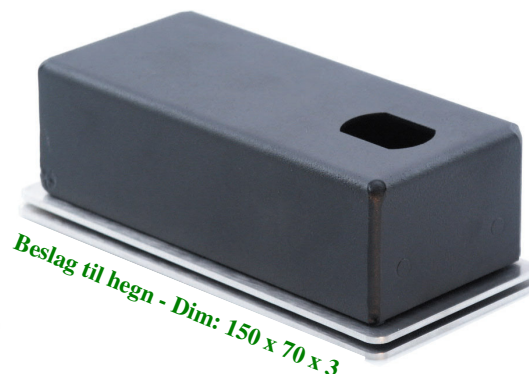

DIM: 90 x 60 x 36

- Ekstra nøgle til huset, sommerhus mm der opbevares sikkert
- Velegnet til børn, eller til familien og venner der skal passe huset i ferien
- Til håndværkere f.eks. til flyttelejligheder
- Udlejningsfirmaer - Ejendomsmæglere og mange flere
- Til virksomheder der modtager varer fra forskellige steder på forskellige tider af døgnet

DIM: 105 x 65 x 50

Beslag til 52 mm dør

Boksen fastgøres let på mure, vægge, skabe og døre. Nem tryknap betjening med personlig valgfri kode.

DIM: 115 x 81 x 61

Supra'en er også tilgængelig som hængelås

Hegnsboksen - med eller uden sabotageswitch

Standard postkasse cylinder anvendes

Dim: 139 x 65 x 42

- Til 5 og 6 stift cylinder
- Til flere kort og nøgler
- Beslag til hegn forefindes
- Ideel til udvendig montage på væg, trådhegn, hegnsstolper

Beslag til hegn - Dim: 150 x 70 x 3