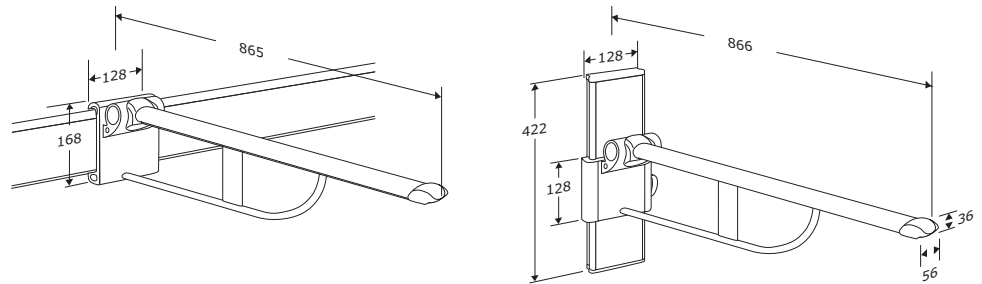

Produkt	Toiletstøtter 850 mm				
Varenumre	R3548	R3518	R3148	R9308	R3018
Montering	På vandret væg-skinne	På vandret væg-skinne	På lodret væg-skinne	På lodret væg-skinne	Fastmontering
Variant	Med lodret skinne	Med lodret skinne	Med lodret skinne	Uden skinne	Uden skinne
Reguleringshøjde	250 mm	250 mm	250 mm	-	-
Maksimal belastning	135 kg	135 kg	135 kg	135 kg	135 kg
Materialer og overfladebehandling	Aluminium Kunststof Tokomponentplast				
Tilbehør	Frontstøtter og ryglæn (RT80X) Gulvsøjle (R9330/R9331) Papirholder (R9320) Bruseforhæng (R9310000)				
Vægt	6,58 kg	3,38 kg	4,52 kg	3,40 kg	3,24 kg
Farver	<input type="checkbox"/> <input checked="" type="checkbox"/> <input checked="" type="checkbox"/> <input checked="" type="checkbox"/> <input type="checkbox"/>				
Montering	Se link til R3548	Se link til R3518	Se link til R3148	Se link til R9308	Se link til R3018
Rengøring	Se rengøringsmidler .				
Pris	Se gældende prisliste				
Garantie	Pressalit Care forpligter sig til inden for en periode på 3 år fra fakturadato at afhjælpe materiale- og fabrikationsfejl.				
Producent	Pressalit Care Pressalitvej 1 DK-8680 Ry				
CE	Klik her for at se CE-overensstemmelseklæring.				

Produkt

Toiletstøtter 850 mm

Tegning

Fakta om produktet:

- Støttens ovale tværsnit (33 x 51 mm) sikrer et godt greb - både når man står, og når man sætter sig og rejser sig
- Støttens afslutning er udformet, så håndens greb er fast og sikkert. Afslutningen er især en god støtte, når man sætter eller rejser sig. Samtidig opnås en klar fornemmelse af, hvor støtten slutter
- Blødt og skridsikkert overflademateriale, der aldrig føles koldt.
- Undersiden af støtten er udformet til montering af forskelligt tilbehør.
- Toiletstøtten kan klappes op.