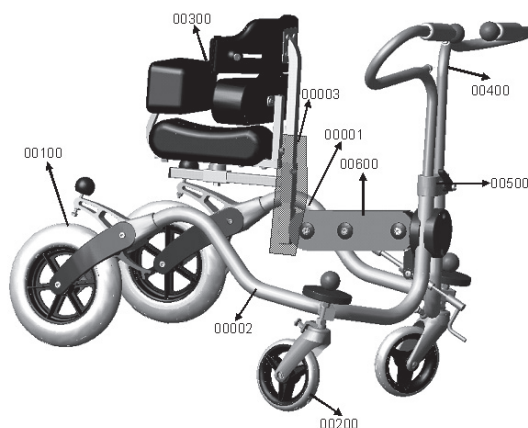

Atlas Walker støtter barnet og hjælper med at tilføre barnet bevægelsesfrihed.

Sædet er bevægeligt, fordi bækkenet bevæger sig, når vi går. Atlas Walker stimulerer barnet til at gå, for hvis barnet hviler for meget på sædet, aktiveres belastningsbremsen.

Atlas Walker kan justeres og tilpasses til barnet, mens barnet går eller står i produktet. Det er på den måde enkelt at tilpasse Atlas Walker helt individuelt til hvert barn.

Atlas Walker tilbydes i to størrelser.

Ganghjælpemiddel

Tekniske data

Atlas Walker

1001 Atlas Walker størrelse 1

1002

Atlas Walker størrelse 2

Tilbehør:

308001 Anti-tip støtter str. 1

308002

Anti-tip støtter str. 2

308005 Bensprederplade

Tekniske data:	Størrelse 1	Størrelse 2
Gribe højde:	50 - 78 cm	70 - 98 cm
Sæde højde:	40 - 65 cm	55 - 80 cm
Brystplade højde:	60 - 95 cm	80 - 115 cm
Ramme bredde:	62 cm	72 cm
Ramme længde:	80 cm	90 cm
Forhjul:	5,5"	5,5"
Baghjul:	10"	10"
Sæde længde:	21 cm	26 cm
Total vægt:	15 kg	18 kg
Brugerlængde:	75-120 cm	110-145 cm