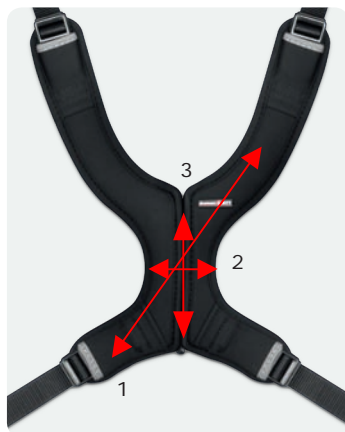

Sammenhæng mellem tal og mål:

1 = Diagonalt 2 = Bredde 3 = Højde

**Sternumstøtte**

Sternumstøtte	1	2	3
X- Small:	23	7	10 cm
Small:	33	7	14 cm
Medium:	39	7	17 cm
Large:	51	7	20 cm

**Sternumstøtten** giver en koncentreret støtte over sternum.

**Sternumvest**

Sternumvest	1	2	3
X- Small:	23	7	10 cm
Small:	33	7	14 cm
Medium:	39	7	17 cm
Large:	51	7	20 cm

**Sternumvesten** giver en koncentreret støtte over sternum. Sternumvesten adskiller sig fra sternumstøtten ved at den har en gennemgående lynlås.