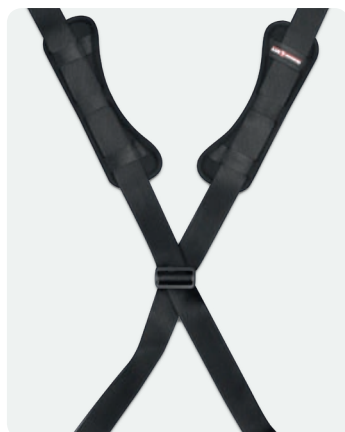

**Sternumvest**

Sternumvest	1	2	3
X- Small:	23	7	10 cm
Small:	33	7	14 cm
Medium:	39	7	17 cm
Large:	51	7	20 cm

**Sternumvesten** giver en koncentreret støtte over sternum. Sternumvesten adskiller sig fra sternumstøtten ved at den har en gennemgående lynlås.

**Krydssele**

Krydssele	1	2
Mål, bæltepuder		
Small:	16	5 cm
Large:	25	7 cm

**Krydssele** giver støtte til skulderpartiet.

**H-sele**

H-sele	1	2
X- Small:	19,5	15-27 cm
Small:	26	17-31 cm
Medium:	34	18-38 cm
Large:	41	20-40 cm