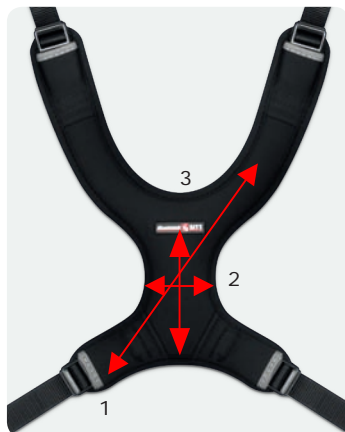

# Positioneringsbælter og seler

**Zitzi**  
**SUPPORT PRO**

- ✓ Forbedret igennem 19 år for at give stabilitet, tryghed og balance på rette sted
- ✓ Monteres enkelt på forskellige siddesystemer og kørestole

Sammenhæng mellem tal og mål:

1 = Diagonalt 2 = Bredde 3 = Højde

**Sternumstøtte**

Sternumstøtte	1	2	3
X- Small:	23	7	10 cm
Small:	33	7	14 cm
Medium:	39	7	17 cm
Large:	51	7	20 cm

**Sternumstøtten** giver en koncentreret støtte over sternum.