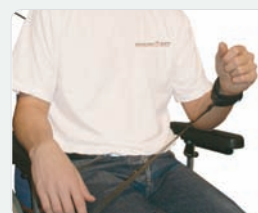

Mål, bæltepuder:

Voksen / Large	200 – 50 mm
Barn / Small	160 – 50 mm