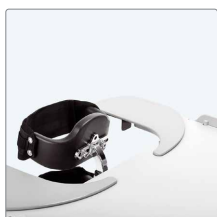

Armstøtte for plastbord

Armstøtterne er til underarmene. Kan kun benyttes til Toucan plastbord.

Armstøtte for plastbord 31861131