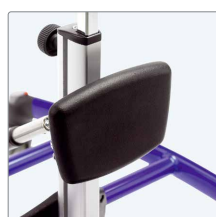

Maveplade

Støtter barnets kropsholdning. Mavepladen kan vendes på hovedet. Mål: 13 x 19 cm (HxB).

Maveplade 31861411