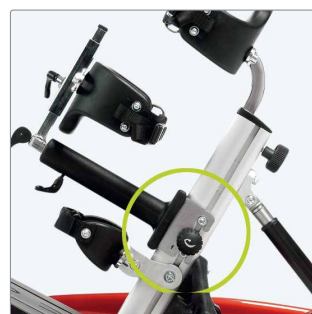

Brugervenlig trinløs vinkling af centerstammen - også mens bruger er placeret i Toucan.

Håndtaget til vinkling af centerstammen er udstyret med en sikkerhedslås.

Alle fire hjul er udstyret med låse. Toucan er let at flytte rundt med og hurtig at låse.