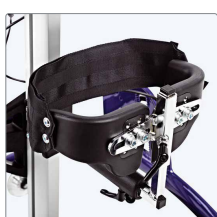

Hoftestøtte, bag

For ekstra støtte og stabilitet.
Hoftestøtterne kan vendes på hovedet.

Hoftestøtte, bag str. 1,
11 x 15,5 x 7,5 cm (HxBxD) 31861501
Hoftestøtte, bag str. 2-3,
11 x 20-27 x 7,5 cm (HxBxD) 31861502
Hoftestøtte, bag str. 4,
16 x 20-27 x 7,5 cm (HxBxD) 31861503