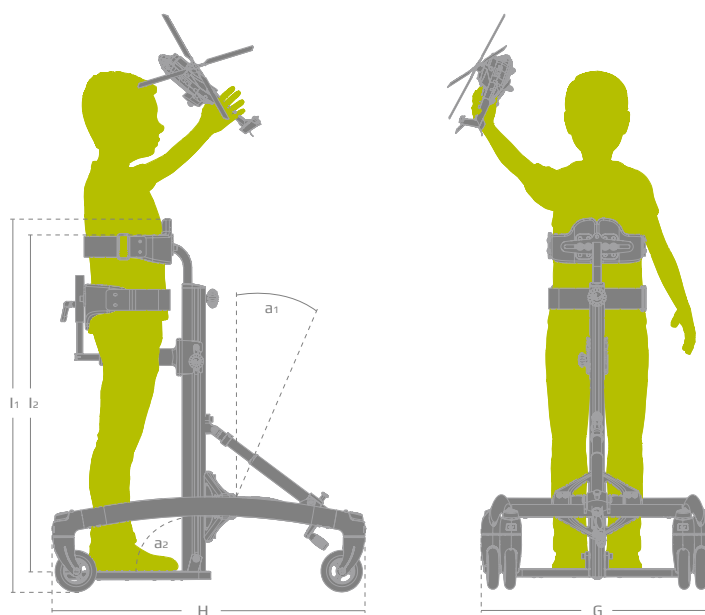

Bestilling og mål

Toucan	Str. 1 (Rød)	Str. 2 (Blå)	Str. 3 (Blå)	Str. 4 (Sølv)	Str. 5 (Sølv)
Standard (alle str.) indeholder	Stel og centerstamme.				
Varenr.	31861001	31861002	31861003	31861004	31861005
HMI-nr.	44861	44862	44864	44863	44865
Total bredde (G)	560 mm	630 mm	630 mm	700 mm	700 mm
Længde (H)	750 mm	880 mm	880 mm	1110 mm	1110 mm
Total højde (I1)	670-870 mm	720-1010 mm	970-1230 mm	1040-1340 mm	1240-1540 mm
Højde fra fodplade til bryst (I2)	340-700 mm	540-900 mm	740-1100 mm	910-1210 mm	1110-1410 mm
Længde, centerstamme	450 mm	500 mm	700 mm	800 mm	1000 mm
Fra gulv til fodplade	60 mm	60 mm	60 mm	60 mm	60 mm
Vinkling af centerstamme (a1)	0 to +30°	0 to +30°	0 to +30°	0 to +20°	0 to +20°
Vinkling af fodpladen (a2)	+15° to -10°	+15° to -10°	+15° to -10°	+15° to -10°	+15° to -10°
Total vægt	7,5 kg	8,5 kg	9 kg	10,5 kg	10,75 kg
Max. brugervægt	30 kg	40 kg	50 kg	60 kg	70 kg