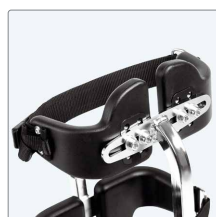

Toucan er opbygget på en centerstamme, således at alle støtter indstilles trinløst i højden. Bryststøtte, hoftestøtte og knæstøtte er desuden let indstillelige i bredden, hvilket gør det muligt at tilpasse Toucan nøjagtigt til brugeren. Det brede tilbehørsprogram kan skabe optimale muligheder for den enkelte bruger. Todelte knæstøtter, flip op fodplader og rotationshoftestøtte er blandt nyhederne til Toucan. Stellets design betyder, at brugeren kan flyttes direkte ind i Toucan fra eksempelvis en kørestol.

Brugervenlig trinløs vinkling af centerstammen - også mens bruger er placeret i Toucan.

Håndtaget til vinkling af centerstammen er udstyret med en sikkerhedslås.

Alle fire hjul er udstyret med låse. Toucan er let at flytte rundt med og hurtig at låse.

Maveplade

Støtter barnets kropsholdning. Mavepladen kan vendes på hovedet. Mål: 13 x 19 cm (HxB).

Maveplade 31861411

Bord

Passer alle størrelser. Mål 44 x 34 cm (BxD).

Bord 31862515

Bryststøtte

For støtte af overkroppen. Bryststøtterne kan vendes på hovedet.