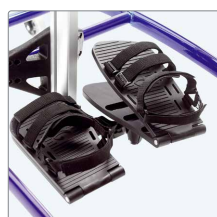

Separate flip-op fodplader med sandalbespændning

Separate flip-op fodplader str. 1,
9,5 x 20 cm (BxD)..... 31861201
Separate flip op-fodplader str. 2-3,
11,5 x 24 cm (BxD).....31861202