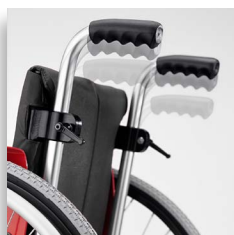

Children 3000 Plus er en gennemtænkt og funktionel krydsrammestol, der vokser med barnet. Sæde og ryg kan løbende justeres i bredde, dybde og højde efter barnets behov, eller hvis stolen får en ny bruger. Children 3000 Plus er fremstillet af aluminium og er enkel at betjene og justere til barnets behov. Med sin omfattende udstyrspakke er den fleksible Children 3000 Plus en optimal kørestol til en aktiv hverdags skiftende udfordringer.

Egenskaber

- Justerbar ryg og sæde vokser med barnet
- Dobbelt anti-tip for større sikkerhed
- Valgfri stelfarve, forramme, fodstøtte og skubbehåndtag
- Åndbart rygbetræk og mange muligheder for hoved- og nakkestøtte
- Mulighed for enhåndsdrev og eleveret benstøtte

Valgfrie skubbehåndtag

Faste eller højdejusterbare skubbehåndtag.

Dobbelt anti-tip

Anti-tip i begge sider for større sikkerhed.

Optimal støtte

Children 3000 Plus kan tilpasses barnets behov med forskellige hoved- og nakkestøtter.

Children 3000 Plus

Krydsrammekørestol der vokser med barnet