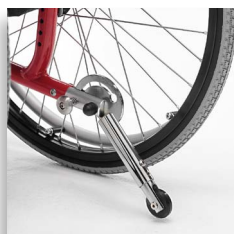

Children 3000 Plus er en gennemtænkt og funktionel krydsrammestol, der vokser med barnet. Sæde og ryg kan løbende justeres i bredde, dybde og højde efter barnets behov, eller hvis stolen får en ny bruger. Children 3000 Plus er fremstillet af aluminium og er enkel at betjene og justere til barnets behov. Med sin omfattende udstyrspakke er den fleksible Children 3000 Plus en optimal kørestol til en aktiv hverdags skiftende udfordringer.

Egenskaber

- Justerbar ryg og sæde vokser med barnet
- Dobbelt anti-tip for større sikkerhed
- Valgfri stelfarve, forramme, fodstøtte og skubbehåndtag
- Åndbart rygbetræk og mange muligheder for hoved- og nakkestøtte
- Mulighed for enhåndsdrev og eleveret benstøtte

Valgfrie skubbehåndtag

Faste eller højdejusterbare skubbehåndtag.

Dobbelt anti-tip

Anti-tip i begge sider for større sikkerhed.

Optimal støtte

Children 3000 Plus kan tilpasses barnets behov med forskellige hoved- og nakkestøtter.