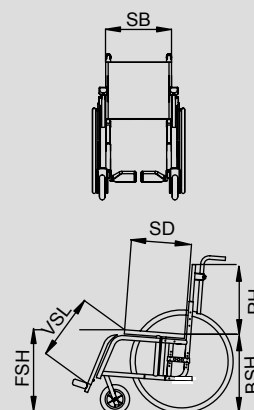

Tekniske data

HMI nr. _____ 45585

Sædebredder (SB) _____ 24-36 cm (justerbar)

Sædedybde (SD) _____ 28-30 cm (justerbar 28-34 cm)

Sædedybde (SD) _____ 32-38 cm (justerbar 32-38 cm)

Ryghøjde (RH) _____ 25-41 cm (justerbar)

Sædehøjde, for (FSH) _____ 40-48 cm

Sædehøjde, bag (BSH) _____ 36-46 cm

Underbenslængde (VSL) _____ 17-39 cm

maks. brugervægt _____ 75 kg

Kørestolens vægt _____ fra 13,8 kg

Transportvægt _____ fra 10,8 kg

A STOLE