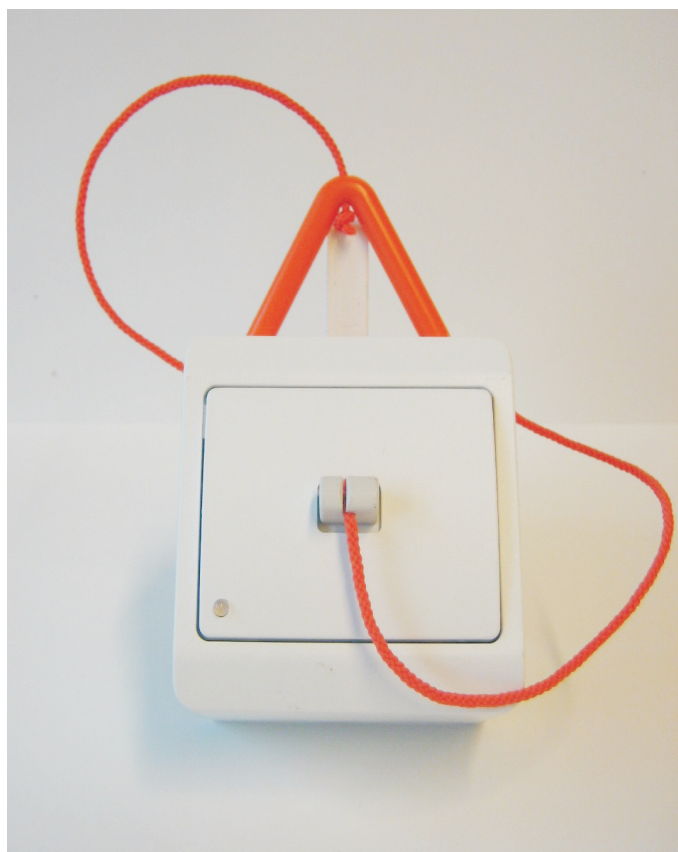

PC900

PC900 er en batteridreven Pull-core kontakt, med en 1 kanals sender.

Den kan anvendes sammen med KNOP's trådløse modtagere, som f.eks. Pager RX-900-LED og RX-900-2.