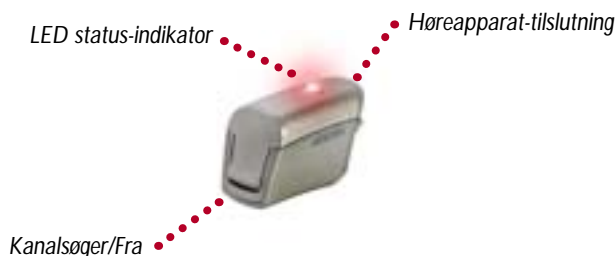

R12 tilsluttes høreapparaterne via en børnesikret batteriskuffe, som sikrer en stabil forbindelse og forhindrer at modtageren tabes.

Sikkerhed

Det unikke, indbyggede LED-lys i modtageren, bekræfter omgående, at FM-systemet fungerer som det skal.

Åben platform

På grund af stor fleksibilitet kan Amigo R12 nemt anvendes med FM-sendere fra andre leverandører.

- Frekvenskurver og kompressions-strategier er kompatible med FM-sendere fra andre leverandørere.
- Kanal-synkronisering kan opnås ved at trykke på kanalsøge-knappen på R12. Dette vil starte en automatisk scanning og tilslutning til aktive FM-signaler.

Funktioner

- Amigo R12 kan synkroniseres og tilpasses trådløst af Amigo-sendet T20/T21/WRP
- Nem tilslutning til Oticon Epoq og Oticon Vigo høreapparater

- LED-indikator
- Programmérbar De-Emphasis
- Kanalsøger
- Intelligent dvale/sluk indstilling
- 0-30 dB gain-område
- Børnesikret batteriskuffe/lås

Kompatibel med høreapparater

Amigo R12 kan kun anvendes sammen med Oticon Epoq og Oticon Vigo familierne.

Kanalstyring

Kanalstyring er nem med Amigo-sendere og -modtagere. Amigo Kanal Wizard i T20/T21/WRP scanner omgivelserne for kanaler uden interferens, som herefter kan programmeres i modtagerne.