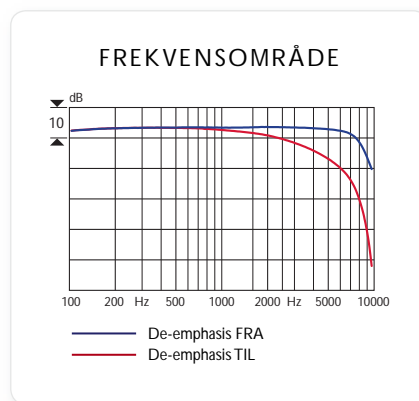

Høreapparatets programhåndtering

Oticon Epoq og Oticon Vigo høreapparater vil automatisk tilføje to nye FM-programmer, når Amigo R12 tilsluttes og detekteres. Høreapparatet vil automatisk indstille sig på FM+M. Ved programskift trykkes der blot på høreapparatets programomskifter. Hvis Amigo R12 er i sluk eller dvale-indstilling, vil de to programmer automatisk fjernes.

Dvale indstilling

Hvis FM-signalet er væk i mere end 7 sekunder, vil Amigo R12 gå i dvale-indstilling, for at spare strøm. LED'en vil ligeledes slukke.

Amigo R12 vil hvert 5. sekund tjekke om der er FM-signal. Såfremt intet signal er til stede i 90 minutter, vil Amigo R12 automatisk slukke og man må tænde systemet manuelt.

I dvale-indstilling vil høreapparaterne automatisk fjerne de to FM-programmer. Men så snart Amigo R12 detekterer et FM-signal vil de to programmer igen automatisk blive tilføjet.

Amigo R12

Dimensioner	14 x 8.3 x 11 mm.
Vægt	1.3 gr.
Batteriforbrug	1.70 mA med LED TIL 1.67 mA med LED FRA 0.60 mA i dvale mode 170 µA slået FRA
SLUK	Tryk kanal-knappen ned i 2 sekunder for at slukke Amigo R12
Spændingsområde	0.9-1.8 V
Driftsfrekvenser	169.40-187.50 MHz
Programmeringsfrekvens	3.7 MHz (magnetisk link)
Kanalvalg	Amigo R12 har en kanalsøge-knap. Tryk én gang for at søge og låse den til en kanal med FM-signal.
De-emphasis (kan frakobles)	80 µs tidskonstant
Kanalafstand (anbefalet)	150 kHz
Antenne	Integreret
Farver	Amigo R12 fås i champagne
Emissions	Amigo R12 opfylder alle relevante standarder
Temperaturområde	-10-50°C
FM-rækkevidde	Op til 30 m.
Audio frekvensområde	100 Hz-7.5 kHz
Programmeringsrækkevidde	50 cm. (T20/T21/WRP)
Synkroniseringsrækkevidde	Op til 80 cm. (T20/T21/WRP)
Signal/støjforhold	50 dB
Forvrængning	THD < 1 %