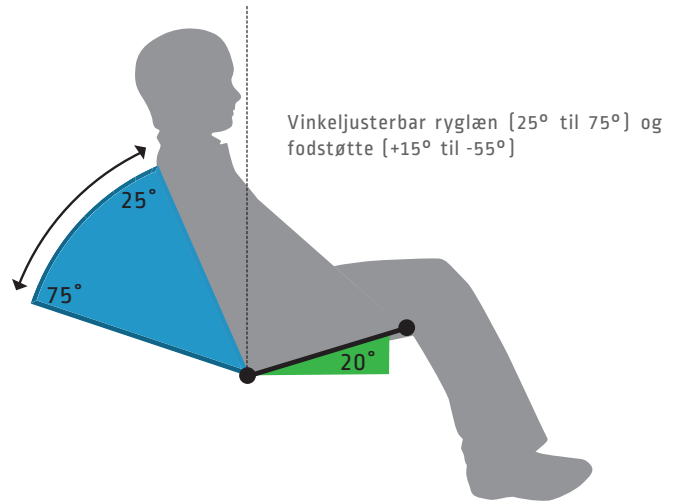

Vinkeljustering af skubbebøjle

"Vindue" i kalechen

EIO klapvogn

Artikel nr. / HMI nr.	63009900 / 54868
Sædelængde	35,5cm
Sædedybde	30,5 cm
Ryghøjde	61 cm
Max brugervægt	40 kg
Max brugerhøjde	125 cm
Stel vægt	10 kg

MÅL PÅ EIO: SAMMENKLAPPET

Bredde med baghjul	59 cm
Bredde uden baghjul	55 cm
Længde	93 cm
Højde	52 cm

- 1 Størrelse 1 og 2 Soft-Touch® Liners (side 8) monteret i klapvognen - med valg af farverne rød, lilla, blå eller grå
- 2 Størrelse 1 og 2 Soft-Touch® Sitters (side 12) monteret i klapvognen - med valg af farverne blå, grå eller lilla
- 3 5-punktssele med brystbælte og polstrede skulderpuder. Aftagelig og justerbar hynder til overkroppen og hofterne.
- 4 Kurv
- 5 VejrPose til ben - to modeller
1. Pose til ben med Sæde og Ryg
2. Pose til ben uden Sæde og Ryg
- 6 Let skubbelige store luftfri hjul, drejelige forhjul med retningsstabilisator.
- 7 Justerbar skubbebøjle, polstret hovedstøtte og aftagelig kaleche med vindue og stor lomme.
- 8 Regnslag GC69500100