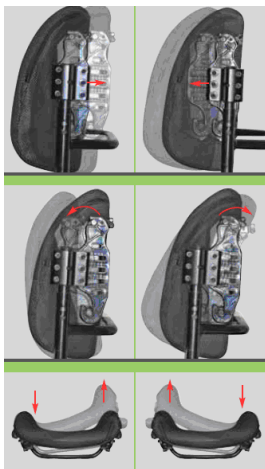

Elite ryg

Elite ryg i 5 forskellige højder

Elite ryg giver optimal positionering i kørestolen med en enestående lateral støtte. Designet er enkelt, elegant og appellerer til aktive personer. Takket være det unikke beslag er det meget nemt at hægte ryglænet af for at klappe kørestolen sammen.

Kraftigt blødt polster sikrer din komfort – hele dagen. Stoffet er fugtafvisende men åndbart i et elegant diskret mønster. Der medfølger lændekile for fri positionering.

Elegant og robust med ventilation, kileformet for fri ved skuldre. Inklusiv løs lændekile / sacral-støtte.

Se bagside for dyb model Elite Posture.

Elite Posture ryg

Posture ryg fås i 3 højder.

Når der er brug for mere lateral støtte kan Elite Posture Ryg anvendes. Elite Posture ryg har 13 cm dyb konkavitet for fuld kropsstøtte. Leveres også i X-tra dyb version 18 cm.

Beslag

"Easy Set" beslaget monteres og justeres på få minutter. Justering foregår mens man sidder i stolen. Hurtig lås gør det nemt at hæfte ryglænet af for transport. Trinløs justering 100 mm i dybden og 20° vinkel og rotation. Passer til ¾", 1/8" og 1" rygrør.