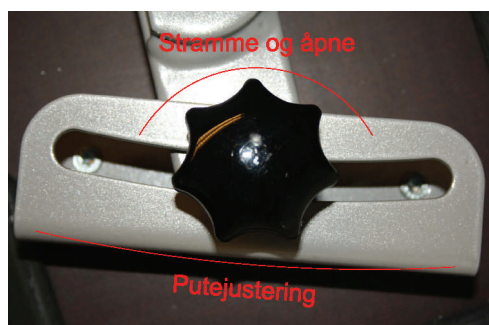

Follo Eva Walker 109

Follo Eva Walker er en videreutvikling av våre tidligere velkjente modeller.

Follo Eva Walker oppfyller alle krav i den nordiske kravspesifikasjonen for gåbord.

Gass og elektriske utgaver er testet av Hjælpemiddelinstittet i Danmark i tråd med EN-ISO 11199-3 og CE – merket. Gåbordet finnes med gass og elektrisk høydejustering. Gåbordet kan også leveres i manuell utgave.

Som tilleggsutstyr finnes kurv, infusjonsholder, holder for oksygenflaske og justerbare håndtak.

Gåbordet er tilvirket av stålør og overflaten pulverlakkert i grått, dette for å gi en slitesterk overflate.

Puter er av svart polyurethaneskum.

Follo Futura AS
Brekkeveien 43, 1430 ÅS

Telefon: +4764942165

Fax: +4764942131

E-post: info@follo-futura.no

www.follo-futura.no

Tekniske data

	Manuell		Gass		Elektrisk
	Barn	Voksen	Barn	Voksen	
Høyde min/maks	69 cm/99 cm	88 cm/128 cm	74 cm/105 cm	88,6 cm/129,7 cm	92,8 cm/128 cm
Bredde	81 cm	81 cm	81 cm	81 cm	81 cm
Lengde	79,5 cm	79,5 cm	79,5 cm	79,5 cm	79,5 cm
Vekt	14,3 kg	16,2 kg	14 kg	14,7 kg	20,6 kg
Maksimal brukervekt	150 kg	150 kg	150 kg	150 kg	150 kg
Min. snuradius bunnramme	100 cm	100 cm	100 cm	100 cm	100 cm
Bredde bunnramme	70 cm	70 cm	70 cm	70 cm	70 cm
Innv. Putemål min / maks	28,5 cm/49 cm	28,5 cm/49 cm	28,5 cm/49 cm	28,5 cm/49 cm	28,5 cm/49 cm

Tilleggsutstyr

Oksygentank holder

Infusjonsstativ

Kurv

Håndtak—leddet

Håndtak med el kontroll

Innstillinger

Pute