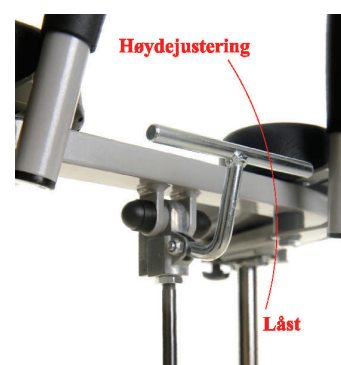

Høyde, gass