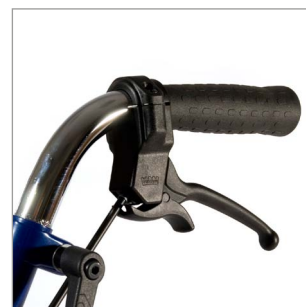

Håndbremse (tilvalg)