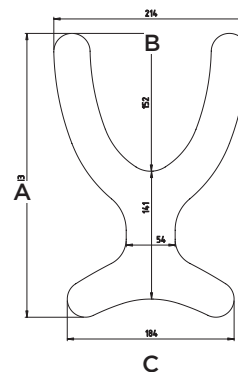

### Pude H-sele:

	A x B
XS	235 x 80
S	320 x 110
M	390 x 140
L	460 x 160

### Pude sternumstøtte:

	A x B x C
XS	260 x 200 x 180
S	310 x 210 x 180
M	375 x 255 x 215
L	500 x 330 x 260