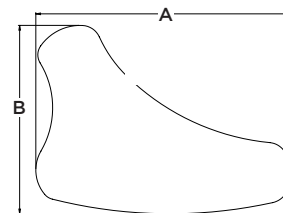

Antirotationsbælte 4-punkt

Fast pude:

374060	Antirotationsbælte str. XS, DWSR25	Fast pude
374062	Antirotationsbælte str. S, DWSR40	Fast pude
374065	Antirotationsbælte str. XS, Cromeline	Fast pude
374061	Antirotationsbælte str. S, DWSR25	Fast pude
374066	Antirotationsbælte str. S, Cromeline	Fast pude
374063	Antirotationsbælte str. M, DWSR40	Fast pude
374078	Antirotationsbælte str. M, 740	Fast pude
374067	Antirotationsbælte str. M, autospænde	Fast pude
374077	Antirotationsbælte str. M, 340	Fast pude
374064	Antirotationsbælte str. L, DWSR40	Fast pude
374074	Antirotationsbælte str. L, 740	Fast pude
374068	Antirotationsbælte str. L, autospænde	Fast pude

Pude hoftebælte antirotation:

	A x B
XS	150 x 110
S	190 x 140
M	210 x 165
L	230 x 195

Antirotationsbælte 4-punkt Gel

Fast pude:

374091	Antirotationsbælte Gel str. S, DWSR25	Fast pude
374092	Antirotationsbælte Gel str. M, DWSR40	Fast pude
374096	Antirotationsbælte Gel str. M, 340	Fast pude
374093	Antirotationsbælte Gel str. L, DWSR40	Fast pude
374094	Antirotationsbælte Gel str. S, DWSR40	Fast pude

Øvrigt tilbehør til bæltter

Sikkerhedskåbe

211109	Sikkerhedskåbeautospænde - Anatomic SITT
211108	Sikkerhedskåbecromeline - Anatomic SITT

Brystsele

H-sele Eksklusiv

3783	H-sele Eksklusiv str. XS
3784	H-sele Eksklusiv str. S
3785	H-sele Eksklusiv str. M
3786	H-sele Eksklusiv str. L

H-sele Pro

374015	H-sele Pro str. XS
374016	H-sele Pro str. S
374017	H-sele Pro str. M
374018	H-sele Pro str. L

Sternumstøtte Eksklusiv

3751	Sternumstøtte Eksklusiv str. XS
3752	Sternumstøtte Eksklusiv str. S
3753	Sternumstøtte Eksklusiv str. M
3754	Sternumstøtte Eksklusiv str. L

Sternumstøtte Pro

374001	Sternumstøtte Pro str. XS
374002	Sternumstøtte Pro str. S
374003	Sternumstøtte Pro str. M
374004	Sternumstøtte Pro str. L

Skuldersele

3799-20	Skuldersele - 20
3799-25	Skuldersele - 25
3799-30	Skuldersele - 30