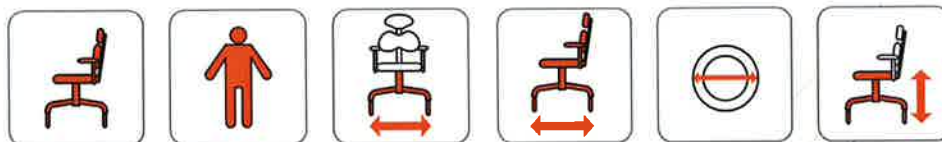

## - Setter ny standard

*Euroflex N1  
manuell seteløft  
med eller uten rotasjon*

*Euroflex N2  
elektrisk seteløft  
med eller uten rotasjon*

Med våre ulike setesystemer sikrer vi at brukers behov alltid blir dekket. Ulike Chassis med den unike flexbase funksjonen sikrer at stolen står stødig også ujevne underlag og det er enkelt å forflytte seg rundt med stolen mens du sitter. Ulike understell gir mulighet for ulike bremsesystemer, ulike hjulstrørrelser m.m.

Stolene kan leveres med manuell eller elektrisk seteløft og det er mulig å endre utgangshøyden på løfte-sylindere med opptil 9cm. Både manuelle og elektriske løftesylindere kan leveres i ulike lengder og for ulik brukervekt. Se også vår store utvalg av ulike seter, rygger, armlener og tilbehør som også passer på våre el.rullestoler Flexmobil og Miniflex.