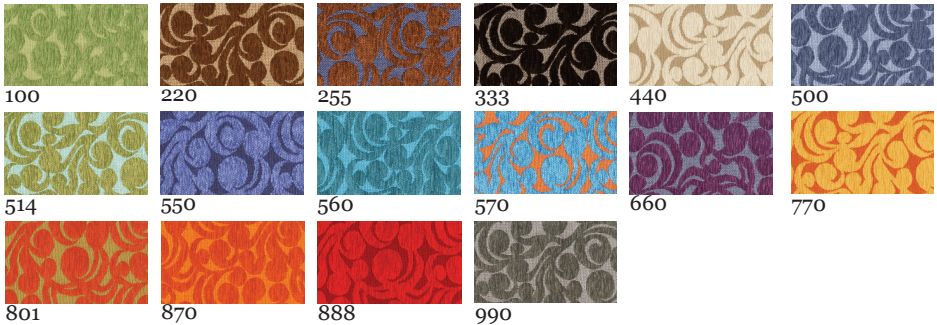

Stof

Som standard tilbyder vi lænestolen med aftageligt, vaskbart stof. Vi har to alternativer, et ensfarvet og et mønstret, som begge findes i mange forskellige farver. Begge er krympefri og kan maskinvaskes ved 60°. De er godkendt i Øko-TEX standard 100. Stoftyperne hedder Barock og Mingle. Herunder kan du se begge typer i forskellige farver.

Barock