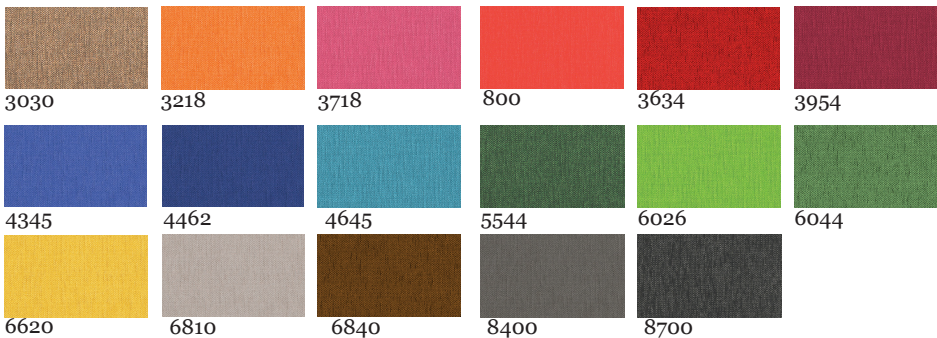

Stof

Som standard tilbyder vi lænestolen med aftageligt, vaskbart stof. Vi har to alternativer, et ensfarvet og et mønstret, som begge findes i mange forskellige farver. Begge er krympefri og kan maskinvaskes ved 60°. De er godkendt i Øko-TEX standard 100. Stoftyperne hedder Barock og Mingle. Herunder kan du se begge typer i forskellige farver.

Barock

Mingle

Bestilling af stofprøver

Ring, mail eller skriv til os – så sender vi stofprøver på op til seks farver.

Helt frit valg af stof er også muligt. Kontakt os ved ønske om andet betræk end de standard valgmuligheder, vi tilbyder.

Kunstlæder og ægte læder

Kunstlæder ser ud som læder, men er et syntetisk materiale. Fordelen ved kunstlæder er, at det er let at tørre rent og tåler rengøringsmiddel. **Pristillæg kunstlæder: 1000 kroner.**

Ægte læder er mere elegant og eksklusivt, men også mere sart. Det tåler ikke rengøring på samme måde som kunstlæder. **Pristillæg ægte læder: 2000 kroner.**