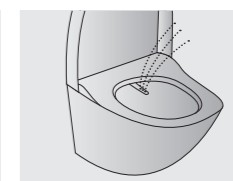

HJÆLP TIL SELVHJÆLP

Toiletter og sæder med bidetfunktion har vundet stærkt frem de sidste ti år i Danmark. Vand giver en meget bedre hygiejne end papir. Det afhjælper en række sygdomme. Til glæde for både bruger og samfundsøkonomien. Det letter også livet for personale og pårørende, som undgår mange buk, vrid og konflikter om hygiejne og privatsfæren.

Welltech har stor ekspertise i toiletter og sæder med bidetfunktion:

- Vi har installeret over 2.000 toiletter og bidetsæder i Danmark
- Vi er fast leverandør af bidetsæder i en række kommuner, herunder Københavns Kommune, hvor vi forvalter alle installationer og vedligeholdelse af disse
- Vi har nøje udvalgt produkter, som har god siddekomfort, stabil montering og lever op til de højeste sikkerhedsforanstaltninger
- Vi har sikret os, at skylle- og tørrefunktionerne er effektive og brugervenlige - også når det gælder ressourceforbrug

“ Du behøver ikke et handicap for at få glæde af et bidet, lidt sund fornuft og teknik kan give alle bedre hygiejne “

Vi er udvalgt som fast leverandør af bidetsæder til flere kommuner

TEKNOLOGI, DER HOLDER OG GLÆDER

Et bidetsæde fra Welltech er et avanceret toiletsæde, hvor alle funktioner sidder i brættet. Sæddet registrerer, når du sætter dig, og aktiverer de gennemtænkte funktioner. Du styrer din intimvask med fjernbetjeningen. Dyserne indstilles efter, hvor du sidder. Du kan få varme i sædet, rense luften og styre lufttørringen. Løsningen styrker den personlig hygiejne. Se her hvorfor:

Naturlig hygiejne

Du ville aldrig nøjes med at tørre din hænder. Alligevel bruger de fleste kun papir, når de har været på toiletet. Men papir fjerner ikke bakterier. Der skal vand til.

Start af douchen