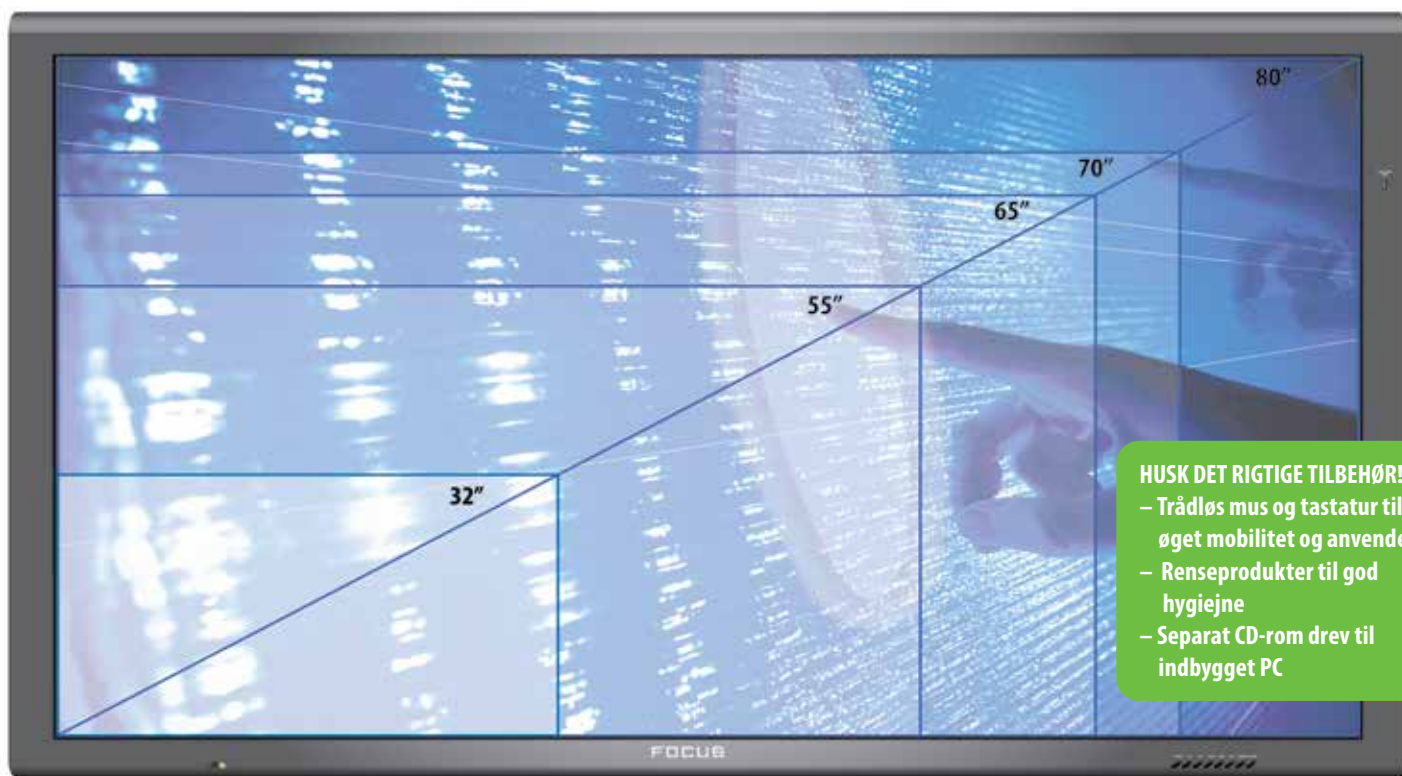

PRISER OG MONTERING

Focus-Touch er en interaktiv touch-skærm, der kan betjenes med én finger og åbner op for en verden af muligheder. Den optiske touch-funktion giver flere personer mulighed for at arbejde på skærmen samtidig. Tilslut computer, installer driveren og så er du i gang. Skærmene er produceret specielt til undervisning og læring i alle aldre. Med hærdet refleksfrit glas og et solidt, afrundet og slankt kabinet opnås de bedste forudsætninger for produktet i miljøer med mange forskellige brugere, samtidig med at der er plads til leg og rummelighed. Med en LED touch-skærm vælges på den ene side en bæredygtig og energieffektiv præsentation, hvilket er godt for miljøet, og på den anden side spares der penge på el-omkostningerne.

Standard Focus-Touch skærme

32" LED Focus-Touch skærm, skærmen måler 52 x 83 cm	(714-029-241)	Dkk	21.995,-
55" LED Focus-Touch skærm, skærmen måler 82,9 x 135,9 cm	(714-029-242)	Dkk	25.995,-
65" LED Focus-Touch skærm, skærmen måler 96,9 x 159,5 cm	(714-029-243)	Dkk	39.995,-
70" LED Focus-Touch skærm, skærmen måler 103,3 x 171,3 cm	(714-029-244)	Dkk	58.995,-
80" LED Focus-Touch skærm, skærmen måler 118,3 x 196,5 cm	(714-029-245)	Dkk	139.995,-

INDBYGGET COMPUTER

Få computeren indbygget i din touch-skærm

Indbygget computer med sort metalkabinet til at montere bag på Focus-Touch. Med indbygget computer undgår du kabelføring til f.eks. bærbar computer. Computeren leveres uden operativsystem, USB med drivere medfølger. (714-039-557)

Dkk 5.795,-

Få installeret Windows på indbygget computer

Windows installeres på indbygget computer inden levering. Komplet licens og installation. (714-039-560/850-010-3)

Dkk 2.995,-

Trådløs USB adaptor - netværksadaptor

Til indbygget PC i Focus-Touch. (795-500)

Dkk 340,-

MONTERING AF FOCUS-TOUCH

Vælg den løsning som passer til dit behov

Vi kan med vores forskellige monteringsløsninger give dig et væld af muligheder. Det er alt lige fra almindelig vægmonteret Focus-Touch til en Focus-Touch monteret på hæve/sænkekolonnensystem, eller monteret på et mobilt stativ med hæve/sænkefunktion.

Alle disse løsninger kan selvfølgelig vælges med en indbygget computer.

Kontakt EXAKT for mere info, på 98193533 eller exakt@exakt.dk.

Priser fra Dkk 1.500,-