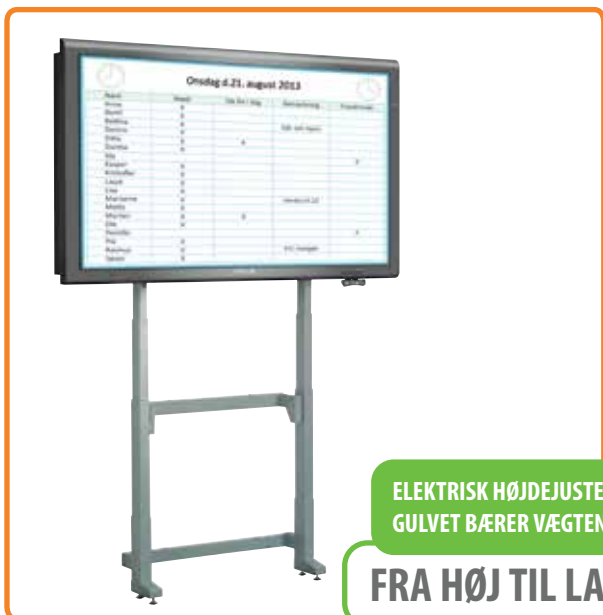

KOLONNESYSTEM

ELEKTRISK HØJDEJUSTERING
GULVET BÆRER VÆGTEN

FRA HØJ TIL LAV

Kolonnesystem til 55" - 65" Focus-Touch

Vægmonteret kolonnesystem med elektrisk højdejustering. Høj sikkerhed med indbygget stopfunktion. Kolonnesystemet fæstnes på væggen, men det er gulvet der bærer hele vægten.

Højde: 1150 mm - 1800 mm (midt på skærmen)

Dybde: 260 mm

(714-038-191)

Dkk 11.490,-