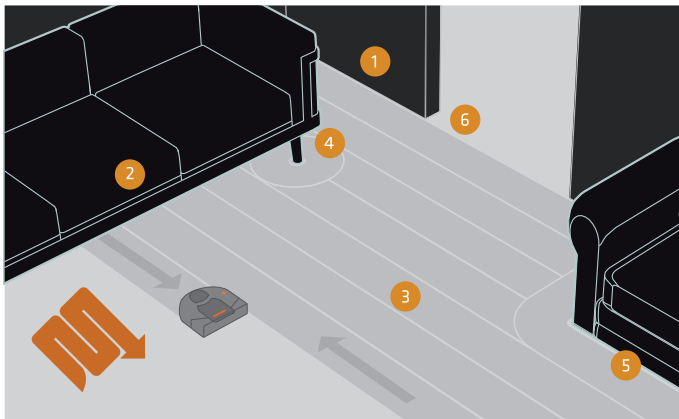

AVANCERET TEKNOLOGI

- 360 grader laserstyret navigation
- Intelligent RPS rumopmåling
- Mulighed for opgradering af software via det indbyggede USB-stik

ROBOTTEN TÆNKER SELV

- Systematisk hurtig støvsugning
- Kan "se" møbler m.v. og kører udenom forhindringer
- Starter når du har lyst og genoplader undervejs, hvis det er nødvendigt. Husker selv, hvor langt den er kommet

And your home cleaner...

Systematisk støvsugning