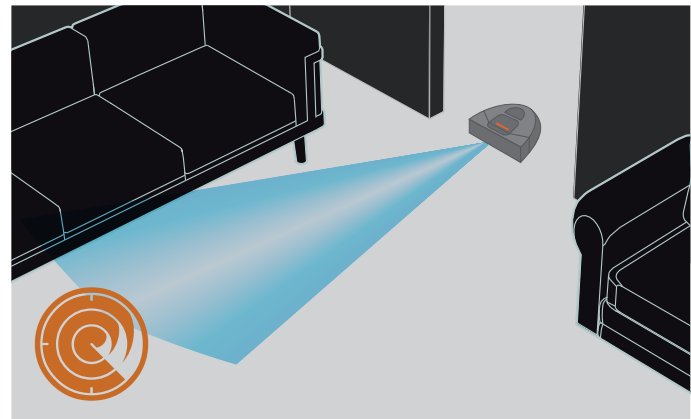

NEATO XV SIGNATURE ER MARKEDETS BEDSTE TIL AT STØVSUGE PÅ TÆPPER

- Neato modellen er den eneste robotstøvsuger, som kommer i dybden ved støvsugning af støv på tæpper. Neato XV Signature er den eneste model, der er udviklet med et optimeret støvsugersug i stedet for som den gammeldags fejmaskine- teknologi.

NEATO XV SIGNATURE ER MARKEDETS BEDSTE TIL OPSAMLING AF KRUMMER PÅ HÅRDT GULV

- Det skyldes, at Neato XV Signature er den eneste model, der er udviklet med et optimeret støvsugersug i stedet for som den gammeldags fejmaskine- teknologi.

AVANCERET TEKNOLOGI

- 360 grader laserstyret navigation
- Intelligent RPS rumopmåling
- Mulighed for opgradering af software via det indbyggede USB-stik

ROBOTTEN TÆNKER SELV

- Systematisk hurtig støvsugning
- Kan "se" møbler m.v. og kører udenom forhindringer
- Starter når du har lyst og genoplader undervejs, hvis det er nødvendigt. Husker selv, hvor langt den er kommet

And your home cleaner...

Systematisk støvsugning

Opmåling via laser

EFFEKTIV OPSAMLING AF STØV, IRRITANTER, ALLERGENER OG DYREHÅR

Neato XV Signature giver dig et renere og sundere hjem

Neato XV Signature robotstøvsugereren har skabt en ny standard for robotstøvsugerens rengøringseffektivitet, uanset om der er tale om tæpper, trægulve, linoleum, klinker o.lign.