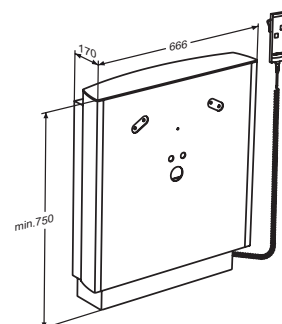

## SELECT – elektrisk håndvaskeløfter

**R4950xxx** 300 mm højderegulerbar med elmotor og betjeningsgreb

Håndvaskeløfter til MATRIX Small og MATRIX Curve.

Håndvasken kan højdereguleres 300 mm fra 670 til 970 mm over gulv alene ved hjælp af et betjeningsgreb.

## SELECT – elektrisk håndvaskeløfter

**R4951xxx** 300 mm højderegulerbar med elmotor og håndbetjening

Håndvaskeløfter til MATRIX Small og MATRIX Curve.

Håndvasken kan højdereguleres 300 mm fra 670 til 970 mm over gulv alene ved hjælp af den brugervenlige håndbetjening.