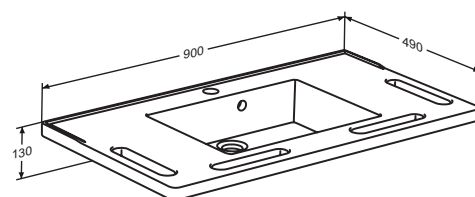

MATRIX Angle er udformet så vasken kan placeres tæt på toilettet og samtidig give god arbejdsplads til en hjælper. Vasken har god afsætningsplads og to integrerede håndgreb i fronten. Vasken er forsynet med en drypbakke forrest, der forhindrer vand i at løbe ned på brugeren. Vasken har herudover en hulkel, der forhindrer vand i at løbe bag ved eller ud over siderne af vasken.

Hanehul kan placeres asymmetrisk efter ønske. Kontakt Pressalit Care for nærmere specifikation.

Hanehul: Ø 36 mm