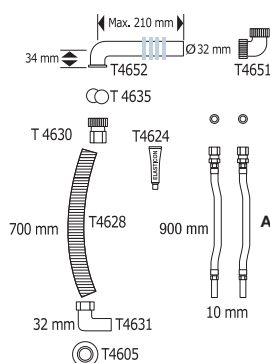

## Fleksibelt til-/afløbssystem, 1200 mm

R2064: **A** = T4626

R2074: **A** = T4633