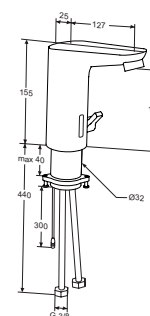

Tilbehør

Armaturl til håndvask

RT622 Armaturl, lang svingtud

Det ringformede betjeningsgreb er egnet til brugere med nedsat funktionsevne. Den lange svingtud gør det nemmere for siddende brugere at nå vandet. Tuden svinges til siden, hvis den er i vejen.

VA-godkendt (Danmark).

Armaturl til håndvask

RT631 Berøringsfrit armatur

Det berøringsfrit armatur er lige til at montere, da det er batteridrevet (6 Volt). Batteriet har en levetid på 4-5 år. Infrarød sensorteknologi gør armaturet meget brugervenligt. Vandtemperaturen indstilles på siden af armaturet.

Et berøringsfrit armatur er med til at højne hygiejnen, da det ikke er nødvendigt at røre ved armaturet for at tænde for vandet. Hermed mindskes risikoen for overførelse af bakterier.

VA-godkendt (Danmark).

Spejlholdere og håndklædekroge

- ◀ **RT943** Håndklædekroge, 2 stk.
- ◀ **RT922** Spejlholdere, 4 stk.
- **RT923** Spejl 1000 x 600 mm
- **RT924** Spejl inkl. 4 stk. spejlholdere

Vandlås og Udluftningskit

R2058 Vandlås

R2059 Udluftningskit

Materialer: Forkromet messing, plastik