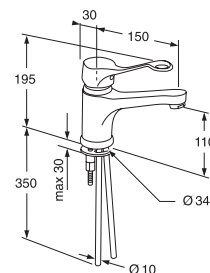

Tilbehør

Armaturl til håndvask

RT622 Armaturl, lang svingtud

Det ringformede betjeningsgreb er egnet til brugere med nedsat funktionsevne. Den lange svingtud gør det nemmere for siddende brugere at nå vandet. Tuden svinges til siden, hvis den er i vejen.

VA-godkendt (Danmark).

Armaturl til håndvask

RT631 Berøringsfrit armatur

Det berøringsfrit armatur er lige til at montere, da det er batteridrevet (6 Volt). Batteriet har en levetid på 4-5 år. Infrarød sensorteknologi gør armaturet meget brugervenligt. Vandtemperaturen indstilles på siden af armaturet.

Et berøringsfrit armatur er med til at højne hygiejnen, da det ikke er nødvendigt at røre ved armaturet for at tænde for vandet. Hermed mindskes risikoen for overførelse af bakterier.

VA-godkendt (Danmark).

Spejlholdere og håndklædekroge

- ◀ **RT943** Håndklædekroge, 2 stk.
- ◀ **RT922** Spejlholdere, 4 stk.
- **RT923** Spejl 1000 x 600 mm
- **RT924** Spejl inkl. 4 stk. spejlholdere

Vandlås og Udluftningskit

R2058 Vandlås

R2059 Udluftningskit

Materialer: Forkromet messing, plastik