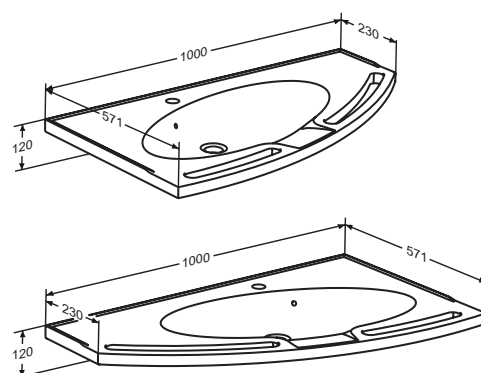

For den siddende bruger giver hjørnernes design plads og støtte til albuerne på vasken, og den flade bund giver plads til benene under vasken.

Hanehul: Ø 35 mm