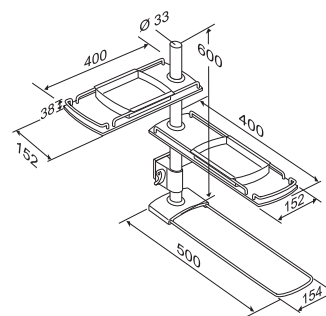

Hyldemoduler til montering på vaskophæng

- **RT481** 600 mm søjle, 2 hylde, håndklædeholder, 2 bakker
- **RT480** 400 mm søjle, 1 hylde, håndklædeholder, 1 bakke

Hyldemodulet er til montering på vaskophæng og vil derfor følge vaskens bevægelser op og ned.

Materialer: Aluminium, kunststoflaminat, rustfrit stål, kunststof

Maks. belastning: 4 kg

Fastmonterede hyldemoduler

- **RT491000** 600 mm søjle, 2 hylde, håndklædeholder, 2 bakker
- **RT490000** 400 mm søjle, 1 hylde, håndklædeholder, 1 bakke

Trådkurv RT765 passer i hyldemodulets håndklædeholder. Kurven er nem at transportere ind på fx en sengestue, så den enkelte patient har styr på sine egne toiletartikler.

Materialer: Aluminium, kunststoflaminat, rustfrit stål, kunststof

Maks. belastning: 4 kg

Kurv og bakke

- **RT765** Universalkurv, 326 x 116 x 136 mm
- **RT440000** Bakke til hylde, til håndklædeholder og til universalhylde, 180 x 130 x 36 mm

Installationsafdækning

- **R2056** Passer til håndvask R2050 og R2051

- **R2057** Passer til håndvask R2020 og R2021