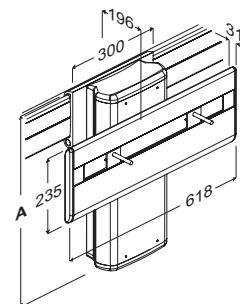

Vaskophæng - PLUS samt COMFORT

PLUS – højderegulerbare vaskophæng til vandret vægskinne

- ◀ **R4782** Eldrevet vaskophæng med fjernbetjening
- **R4781** Eldrevet vaskophæng med håndbetjening
- **R4780** Eldrevet vaskophæng med betjeningsgreb
- **R4680** Gasdrevet vaskophæng med betjeningsgreb

Vaskophæng til MATRIX Small og MATRIX Curve.

Med den vandrette vægskinne monteret i den anbefalede højde kan håndvasken højdereguleres 300 mm fra 668 til 968 mm over gulv.

Anvendes med den vandrette vægskinne fra Pressalit Care PLUS serien.

PLUS – højderegulerbart vaskophæng til vandret vægskinne

- **R4580** Manuelt regulerbart vaskophæng med betjeningsgreb

Vaskophæng til MATRIX Small og MATRIX Curve.

Med den vandrette vægskinne monteret i den anbefalede højde kan håndvasken højdereguleres 240 mm fra 680 til 920 mm over gulv.

Anvendes med den vandrette vægskinne fra Pressalit Care PLUS serien.

PLUS – højderegulerbart vaskophæng

- **R4550** Manuelt regulerbart vaskophæng med betjeningsgreb

Vaskophæng til MATRIX Small og MATRIX Curve.

Med vaskophængen monteret i den anbefalede højde kan håndvasken højdereguleres 240 mm fra 728 til 968 mm over gulv.

Anvendes med Pressalit Care PLUS serien.

PLUS / COMFORT – højderegulerbare vaskophæng

- **R4752** Eldrevet vaskophæng med fjernbetjening
- **R4751** Eldrevet vaskophæng med håndbetjening
- **R4750** Eldrevet vaskophæng med betjeningsgreb
- ◀ **R4650** Gasdrevet vaskophæng med betjeningsgreb

Vaskophæng til MATRIX Small og MATRIX Curve.

Med vaskophængen monteret i den anbefalede højde kan håndvasken højdereguleres 300 mm fra 668 til 968 mm over gulv.

Anvendes med Pressalit Care PLUS og COMFORT serien.

Materialer: Aluminium, pulverlakeret rustfrit stål, kunststof og plastik PS.