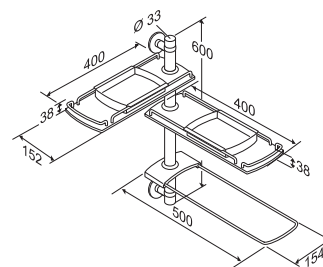

Hyldemoduler til montering på vaskophæng

- **RT481** 600 mm søjle, 2 hylde, håndklædeholder, 2 bakker
- **RT480** 400 mm søjle, 1 hylde, håndklædeholder, 1 bakke

Hyldemodulet er til montering på vaskophæng og vil derfor følge vaskens bevægelser op og ned.

Materialer: Aluminium, kunststoflaminat, rustfrit stål, kunststof

Maks. belastning: 4 kg

Fastmonterede hyldemoduler

- **RT491000** 600 mm søjle, 2 hylde, håndklædeholder, 2 bakker
- **RT490000** 400 mm søjle, 1 hylde, håndklædeholder, 1 bakke

Trådkurv RT765 passer i hyldemodulets håndklædeholder. Kurven er nem at transportere ind på fx en sengestue, så den enkelte patient har styr på sine egne toiletartikler.

Materialer: Aluminium, kunststoflaminat, rustfrit stål, kunststof

Maks. belastning: 4 kg

Kurv og bakke

- **RT765** Universalkurv, 326 x 116 x 136 mm
- **RT440000** Bakke til hylde, til håndklædeholder og til universalhylde, 180 x 130 x 36 mm

Installationsafdækning

- **R2056** Passer til håndvask R2050 og R2051

- **R2057** Passer til håndvask R2020 og R2021