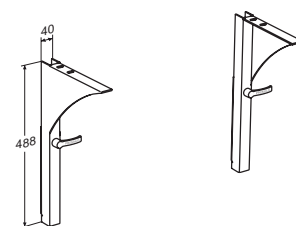

## SELECT – elektrisk håndvaskeløfter

**R4950xxx** 300 mm højderegulerbar med elmotor og betjeningsgreb

Håndvaskeløfter til MATRIX Small og MATRIX Curve.

Håndvasken kan højdereguleres 300 mm fra 670 til 970 mm over gulv alene ved hjælp af et betjeningsgreb.

## SELECT – elektrisk håndvaskeløfter

**R4951xxx** 300 mm højderegulerbar med elmotor og håndbetjening

Håndvaskeløfter til MATRIX Small og MATRIX Curve.

Håndvasken kan højdereguleres 300 mm fra 670 til 970 mm over gulv alene ved hjælp af den brugervenlige håndbetjening.

## Højdejustérbare bæringer til håndvask

**R2015** Højdejustérbare bæringer, 2 stk.

Højdejustérbare bæringer til MATRIX Large og MATRIX Angle.

Med bæringerne monteret i den anbefalede højde kan håndvasken højdereguleres 200 mm fra 700 til 900 mm over gulv.