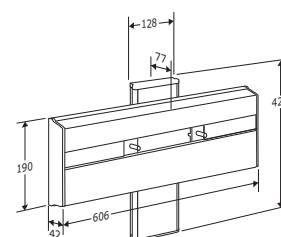

Vaskophæng - PLUS samt COMFORT

PLUS – højderegulerbare vaskophæng til vandret vægskinne

- ◀ **R4782** Eldrevet vaskophæng med fjernbetjening
- **R4781** Eldrevet vaskophæng med håndbetjening
- **R4780** Eldrevet vaskophæng med betjeningsgreb
- **R4680** Gasdrevet vaskophæng med betjeningsgreb

Vaskophæng til MATRIX Small og MATRIX Curve.

Med den vandrette vægskinne monteret i den anbefalede højde kan håndvasken højdereguleres 300 mm fra 668 til 968 mm over gulv.

Anvendes med den vandrette vægskinne fra Pressalit Care PLUS serien.

PLUS – højderegulerbart vaskophæng til vandret vægskinne

- **R4580** Manuelt regulerbart vaskophæng med betjeningsgreb

Vaskophæng til MATRIX Small og MATRIX Curve.

Med den vandrette vægskinne monteret i den anbefalede højde kan håndvasken højdereguleres 240 mm fra 680 til 920 mm over gulv.

Anvendes med den vandrette vægskinne fra Pressalit Care PLUS serien.

PLUS – højderegulerbart vaskophæng

- **R4550** Manuelt regulerbart vaskophæng med betjeningsgreb

Vaskophæng til MATRIX Small og MATRIX Curve.

Med vaskophængen monteret i den anbefalede højde kan håndvasken højdereguleres 240 mm fra 728 til 968 mm over gulv.

Anvendes med Pressalit Care PLUS serien.

PLUS / COMFORT – højderegulerbare vaskophæng

- **R4752** Eldrevet vaskophæng med fjernbetjening
- **R4751** Eldrevet vaskophæng med håndbetjening
- **R4750** Eldrevet vaskophæng med betjeningsgreb
- ◀ **R4650** Gasdrevet vaskophæng med betjeningsgreb

Vaskophæng til MATRIX Small og MATRIX Curve.

Med vaskophængen monteret i den anbefalede højde kan håndvasken højdereguleres 300 mm fra 668 til 968 mm over gulv.

Anvendes med Pressalit Care PLUS og COMFORT serien.

Materialer: Aluminium, pulverlakeret rustfrit stål, kunststof og plastik PS.