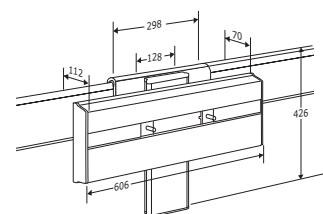

- **R4580** Manuelt regulerbart vaskophæng med betjeningsgreb

Vaskophæng til MATRIX Small og MATRIX Curve.

Med den vandrette vægskinne monteret i den anbefalede højde kan håndvasken højdereguleres 240 mm fra 680 til 920 mm over gulv.

Anvendes med den vandrette vægskinne fra Pressalit Care PLUS serien.