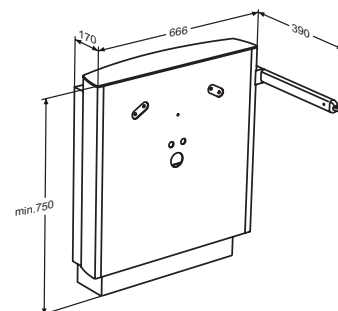

## SELECT – elektrisk håndvaskeløfter

**R4950xxx** 300 mm højderegulerbar med elmotor og betjeningsgreb

Håndvaskeløfter til MATRIX Small og MATRIX Curve.

Håndvasken kan højdereguleres 300 mm fra 670 til 970 mm over gulv alene ved hjælp af et betjeningsgreb.