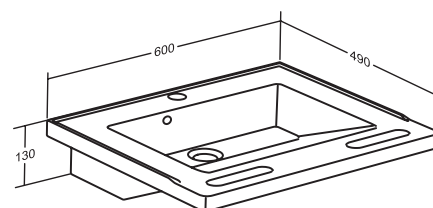

Materiale:

Porcelæn.

Montering:

Bolt montering. Passer på vaskophæng i PLUS og COMFORT serierne samt på SELECT håndvaskeløftere.

Maks. belastning: 200 kg.

MATRIX Small er en smal vask med to integrerede håndgreb forrest på vasken. Vasken er udformet med en flad bund, så der er plads til benene under vasken. Den er specielt velegnet til badeværelser, hvor udnyttelse af pladsen er vigtig.

Vasken er forsynet med hulkel, der forhindrer vand i at løbe bag ved eller ud over siderne af vasken.

Hanehul: Ø 36 mm

MATRIX Large har god afsætningsplads og er beregnet til badeværelser med god plads. Vasken har to integrerede håndgreb forrest på vasken samt to håndgreb i siderne.