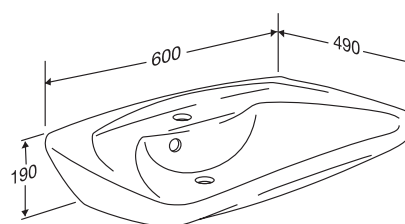

MATRIX Small er en smal vask med to integrerede håndgreb forrest på vasken. Vasken er udformet med en flad bund, så der er plads til benene under vasken. Den er specielt velegnet til badeværelser, hvor udnyttelse af pladsen er vigtig.

Vasken er forsynet med hulkel, der forhindrer vand i at løbe bag ved eller ud over siderne af vasken.

Hanehul: Ø 36 mm

MATRIX Large har god afsætningsplads og er beregnet til badeværelser med god plads. Vasken har to integrerede håndgreb forrest på vasken samt to håndgreb i siderne.

Vasken er udformet med en flad bund så kørestolsbrugere kan komme helt ind under vasken. Vasken er forsynet med hulkel, der forhindrer vand i at løbe bag ved eller ud over siderne af vasken.

Hanehul: Ø 36 mm

MATRIX Angle er udformet så vasken kan placeres tæt på toilettet og samtidig give god arbejdsplads til en hjælper. Vasken har god afsætningsplads og to integrerede håndgreb i fronten. Vasken er forsynet med en drypbakke forrest, der forhindrer vand i at løbe ned på brugeren. Vasken har herudover en hulkel, der forhindrer vand i at løbe bag ved eller ud over siderne af vasken.

Hanehul kan placeres asymmetrisk efter ønske. Kontakt Pressalit Care for nærmere specifikation.

Hanehul: Ø 36 mm

For den siddende bruger giver hjørnernes design plads og støtte til albuerne på vasken, og den flade bund giver plads til benene under vasken.

Hanehul: Ø 35 mm