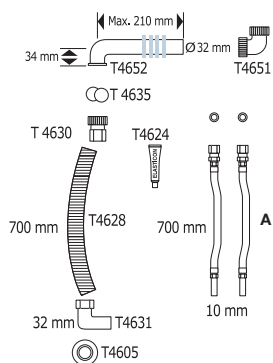

Tilbehør – fleksible til- og afløbssystemer

De fleksible til- og afløbssystemer er nødvendige for at gøre indstilling af håndvaske mulig. For at opnå den fulde fleksibilitet for produkterne er det vigtigt, at vandinstallationerne er placeret rigtigt og fx ikke spærrer for bevægelsen. Udførlig monteringsvejledning følger naturligvis med de enkelte produkter, men kan også rekvireres særskilt til fx projekterings formål.

R2061, R2062, R2064 og R2065 er VA-godkendt (DK), har 3/8" slanger og anvendes på alle markeder undtagen UK.

R2071, R2073, R2074, R2075 har 1/2" tilløbsslanger og sælges primært i UK.

Til- og afløbssystemerne kan leveres i specialmål.

Monteringshøjden er bl.a. afpasset efter kørestolens fodstøtter.

Fleksible til- og afløbssystemer kan suppleres med:

Vandlås: R2058

Udluftningskit: R2059

Pressalit Care anbefaler, at til- og afløbstilslutninger på væg er 90° vinkler, der peger nedad.

Fleksibelt til-/afløbssystem, 1200 mm

R2064: **A** = T4626

R2074: **A** = T4633

Fleksibelt til-/afløbssystem, 900 mm

R2062: **A** = T4627

R2073: **A** = T4611

Benyttes kun sammen med SELECT håndvaskeløftere

Fleksibelt til-/afløbssystem, 700 mm

R2065: **A** = T4627

R2075: **A** = T4611

Fleksibelt til-/afløbssystem, 500 mm

R2061: **A** = T4604

R2071: **A** = T4610