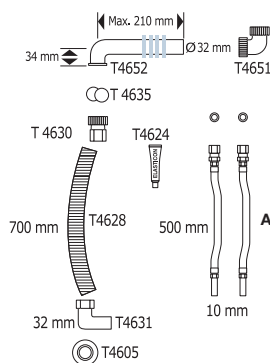

Fleksibelt til-/afløbssystem, 700 mm

R2065: **A** = T4627

R2075: **A** = T4611

Fleksibelt til-/afløbssystem, 500 mm

R2061: **A** = T4604

R2071: **A** = T4610