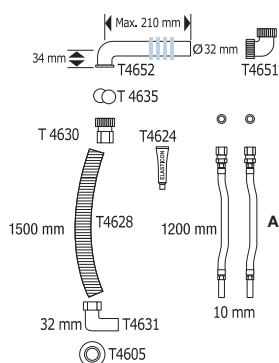

Tilbehør – fleksible til- og afløbssystemer

De fleksible til- og afløbssystemer er nødvendige for at gøre indstilling af håndvaske mulig. For at opnå den fulde fleksibilitet for produkterne er det vigtigt, at vandinstallationerne er placeret rigtigt og fx ikke spærrer for bevægelsen. Udførlig monteringsvejledning følger naturligvis med de enkelte produkter, men kan også rekvireres særskilt til fx projekterings formål.

R2061, R2062, R2064 og R2065 er VA-godkendt (DK), har 3/8" slanger og anvendes på alle markeder undtagen UK.

R2071, R2073, R2074, R2075 har 1/2" tilløbsslanger og sælges primært i UK.

Til- og afløbssystemerne kan leveres i specialmål.

Monteringshøjden er bl.a. afpasset efter kørestolens fodstøtter.

Fleksible til- og afløbssystemer kan suppleres med:

Vandlås: R2058

Udluftningskit: R2059

Pressalit Care anbefaler, at til- og afløbstilslutninger på væg er 90° vinkler, der peger nedad.

Fleksibelt til-/afløbssystem, 1200 mm

R2064: **A** = T4626

R2074: **A** = T4633

Fleksibelt til-/afløbssystem, 900 mm

R2062: **A** = T4627

R2073: **A** = T4611

Benyttes kun sammen med SELECT håndvaskeløftere

Fleksibelt til-/afløbssystem, 700 mm

R2065: **A** = T4627

R2075: **A** = T4611

Fleksibelt til-/afløbssystem, 500 mm

R2061: **A** = T4604

R2071: **A** = T4610