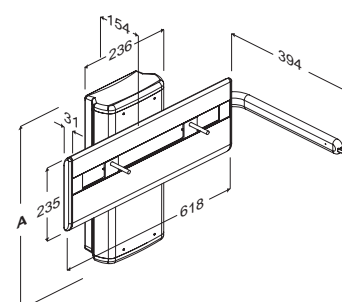

## PLUS / COMFORT – højderegulerbare vaskophæng

- R4752** Eldrevet vaskophæng med fjernbetjening
- R4751** Eldrevet vaskophæng med håndbetjening
- R4750** Eldrevet vaskophæng med betjeningsgreb
- ◀ **R4650** Gasdrevet vaskophæng med betjeningsgreb

Vaskophæng til MATRIX Small og MATRIX Curve.

Med vaskophængen monteret i den anbefalede højde kan håndvasken højdereguleres 300 mm fra 668 til 968 mm over gulv.

Anvendes med Pressalit Care PLUS og COMFORT serien.