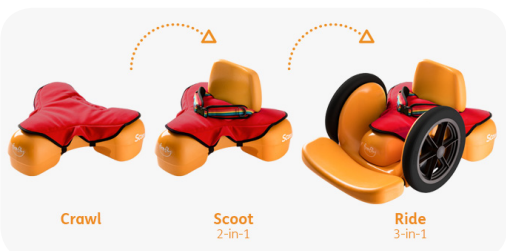

Upsee

Upsee er en gåsele, som får barnet op at gå. Upsee egner sig til børn, som er vant til at stå op og bruge sine ben i fx gå- eller ståsystemer. Upsee består af tre dele: En sele til barnet, en hoftesele til den voksne og et fælles sandalpar.

Upsee
4 størrelser
fra 1 til 8 år
Max 25 kg

GoTo
Str 1 fra 1-3 år
Str 2 fra 3-8 år

NY GULVBASE

GoTo

GoTo gør det muligt for barnet at deltage i familiens hverdag. Det transportable sæde kan fastspændes på eksempelvis en stol, i indkøbsvognen eller i gyngen på legepladsen. Fås med vinkeljusterbar gulvbase, så sædet kan bruges fritstående på gulvet. GoTo har justerbar brystring og nakkestøtte.

Scooot

NYHED

Scooot giver barnet frihed til at lege og komme omkring i hjemmet uden hjælp. Scooot kan indstilles på tre forskellige måder: Kravle, skubbe med benene eller køre med armene.

Scooot
Fra 2-6 år
2-i-1: Kravle og scooter
3-i-1: Kravle, scooter, køre

WOLTURNUS

firefly
by
LECKEY

Splashy

Splashy
str 1-8 år
Max 30 kg
9 farve-
kombinationer

NYHED

Splashy er et transportabelt badesæde, der kan bruges til bad og leg i badekar, badebassin, på stranden eller hvor behovet opstår. Splashy har en lav siddeposition, som gør det nemt for barnet at lege og bade. Sædet kommer med et stabilt og vinkeljusterbart stativ med sugekopper, så det står fast på bunden. Splashy har justerbar 5-punkt sele, som kan ændres til 3-punkt sele efter behov. Der kan monteres skumpuder i sædet for støtte af hoved og sider. Splashy er kompakt og vejer kun 4 kg.