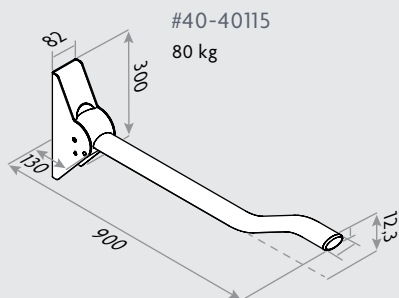

VARIANTER

WAVE