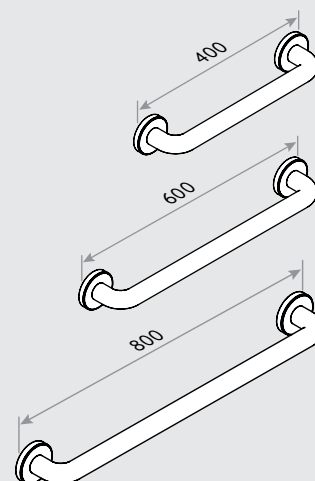

MATERIALE
PULVERLAKERET
ALUMINIUM

BELASTNING
150 KG

#40-44113

1135

#40-44112

1000

450

#40-44111

1000

#40-44108

#40-44109

#40-44110

ROPOX SUPPORT VASK

MATERIALE
GELCOATBEHANDLET KOMPOSIT
RUSTFRIT STÅL
PLAST

BELASTNING
200 KG

FUNKTIONSMÅL
HØJDEINDSTILLING 300 MM.