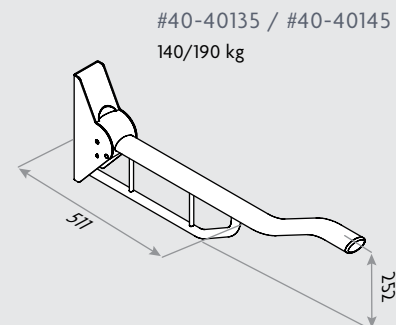

VARIANTER

WAVE