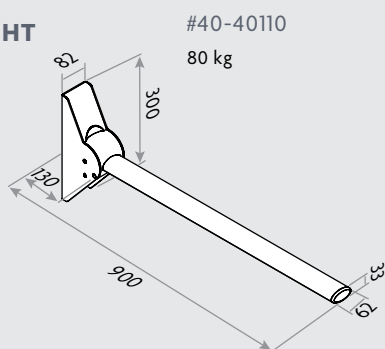

ROPOX TOILETSTØTTER

VARIANTER

WAVE

STRAIGHT

Vilkårlig positionering
– Toiletstøtterne kan positioneres i en vilkårlig vinkel og klappes op efter brug.

Højdejusterbare toiletstøtter – Der er mulighed for en fleksibel højdejustering af alle toiletstøtter.