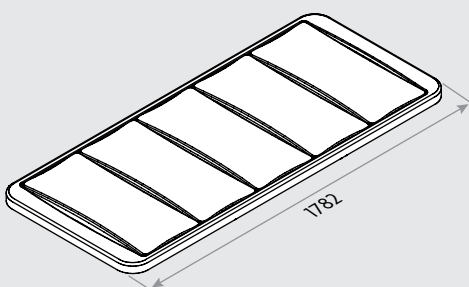

ROPOX

SKIFTE/BRUSELEJE

Anvendelig afsætningsplads – Monteret på begge sider af løfteenheden.

Elektrisk højdeindstilleligt leje 300-1000 mm

– Giver tidsbesparelse ved forflytning og bedre arbejdsmiljø for hjælperen.

Stor komfort

– Lamellerne har en blød og en fast side, som kan anvendes efter behov. Desuden er lejet udformet i et rengøringsvenligt design, hvor lamellerne kan tages af.

Stor sikkerhed – Sengehest og endegavl, som kan påsættes, giver en øget sikkerhed for brugerne. Den gennemsigtige sengehest kan nedfældes under bruselejet, hvilket giver bedre plads for både bruger og hjælper.

MATERIALE

FLEKSIBLE PUR LAMELLER
VAKUUMFORMET PLAST
ALUMINIUM
OVERFLADEBEHANDLET STÅL
RUSTFRIT STÅL

BELASTNING

150 KG (JÆVNT FORDELT)

FUNKTIONSMÅL

HØJDEINDSTILLING 300-1000 MM = 700 MM

I situationer, hvor en person skal bades liggende, er det vigtigt, at lejet både kan sænkes til en højde, der passer til forflytning fra f.eks. kørestol og hæves til en passende arbejds højde for hjælperne. Det er samtidig vigtigt at liggekomfort og sikkerhed er i top.

Pladsbesparende – Lejet kan klappes op, så pladsen kan anvendes til andet.

#40-25026

#40-25023

TILBEHØR

#40-25038

#40-25036