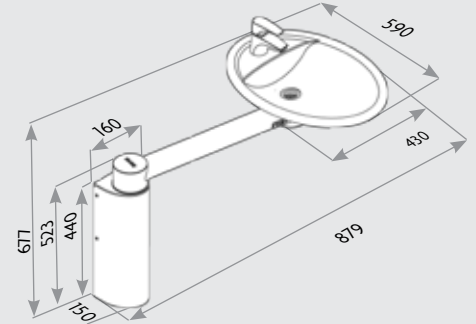

VARIANTER

MED LANG KAPPE

HØJDEJUSTERBAR #40-41140

FAST HØJDE #40-41120

MED KORT KAPPE

HØJDEJUSTERBAR #40-41130

FAST HØJDE #40-41110