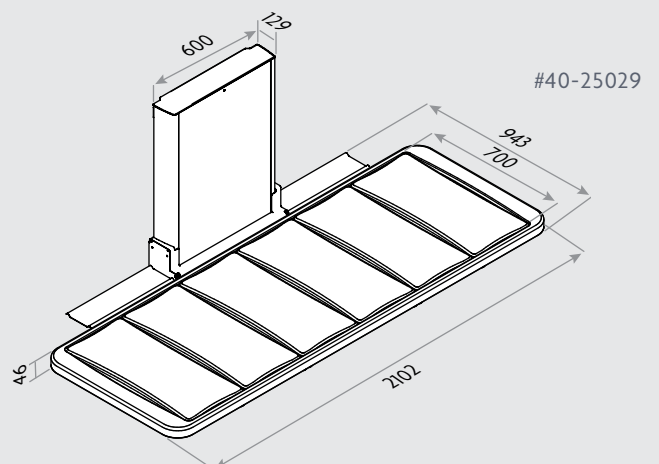

MATERIALE
FLEKSIBEL PUR SKUM
ALUMINIUM
RUSTFRIT STÅL
PLAST

BELASTNING MED BEN
200 KG

BELASTNING UDEN BEN
150 KG

ARM STØTTERE
50 KG PR. ARM

VARIANTER

ROPOX

SKIFTE/BRUSELEJE

Anvendelig afsætningsplads – Monteret på begge sider af løfteenheden.