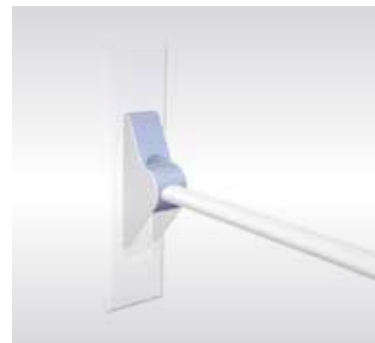

ROPOX SVINGBAR VASK & DOCK-IN

Håndvaskens form og størrelse sikrer, at både den siddende og stående bruger kan betjene vasken fra flere sider. Desuden kan vasken hæves og sænkes, så den passer til den enkelte bruger.

ROPOX TOILETSTØTTER

VARIANTER

WAVE

STRAIGHT

Vilkårlig positionering
– Toiletstøtterne kan positioneres i en vilkårlig vinkel og klappes op efter brug.

Højdejusterbare toiletstøtter – Der er mulighed for en fleksibel højdejustering af alle toiletstøtter.