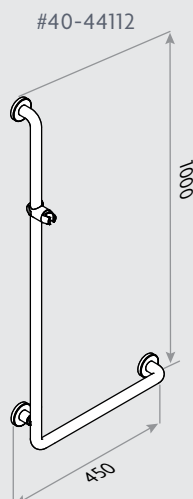

#40-44112

1000

450

#40-44111

1000