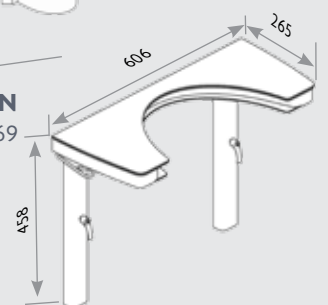

DOCK-IN

#40-40069

1. Afsætningsplads – Ved brug af en dock-in er der afsætningsplads indenfor rækkevidde, så en forflytning ikke er nødvendig. Dette giver desuden en forbedret økonomi, grundet brugeren her er mere selvhjulpne.

2. Stor tryghed for bruger – Dock-in giver tryghed for brugere, som ønsker ekstra støtte.