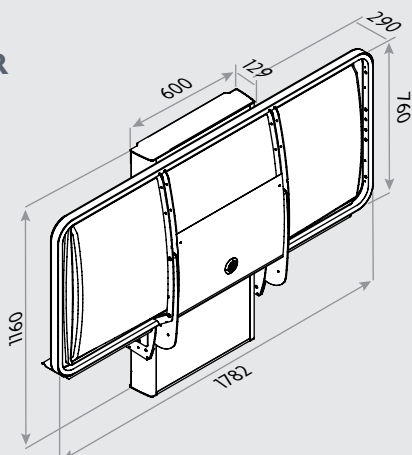

MATERIALE
FLEKSIBEL PUR SKUM
ALUMINIUM
RUSTFRIT STÅL
PLAST

BELASTNING MED BEN
200 KG

BELASTNING UDEN BEN
150 KG

ARM STØTTERE
50 KG PR. ARM

VARIANTER

ROPOX

SKIFTE/BRUSELEJE

Anvendelig afsætningsplads – Monteret på begge sider af løfteenheden.