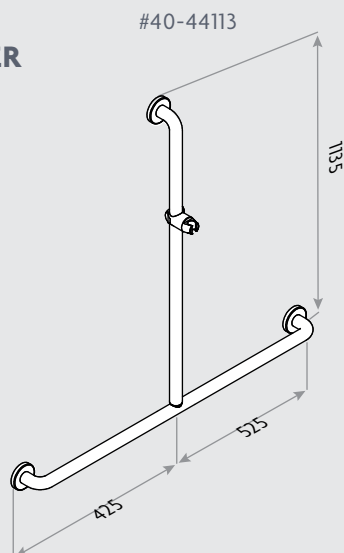

VARIANTER

MATERIALE
PULVERLAKERET
ALUMINIUM

BELASTNING
150 KG

#40-44113

1135