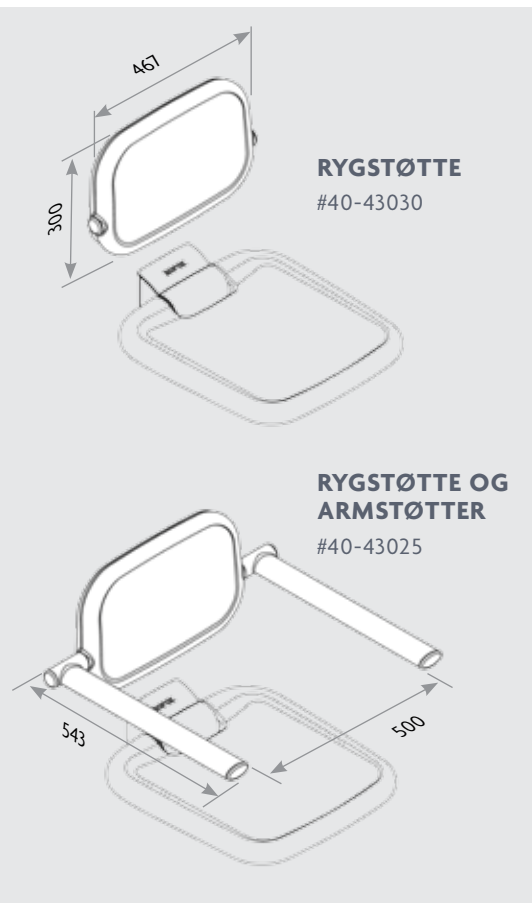

MATERIALE
FLEKSIBEL PUR SKUM
ALUMINIUM
RUSTFRIT STÅL
PLAST

BELASTNING MED BEN
200 KG

BELASTNING UDEN BEN
150 KG

ARM STØTTERE
50 KG PR. ARM