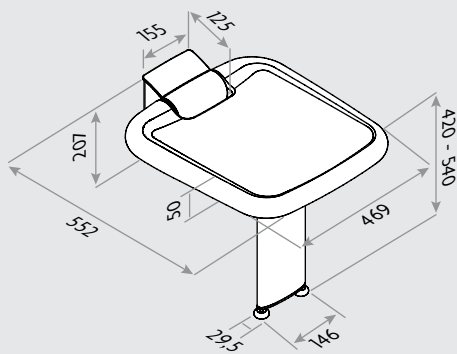

ROPOX BRUSESÆDE SAMT ARM- OG RYGSTØTTE

VARIANTER

MED BEN
#40-43011

UDEN BEN
#40-43016