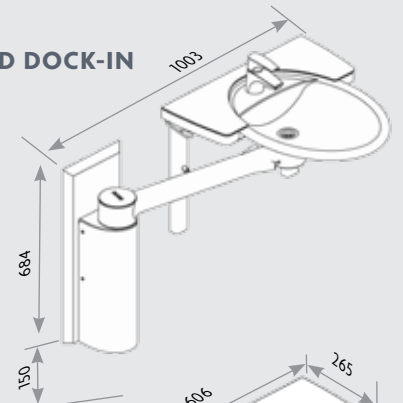

VARIANTER

MED LANG KAPPE

HØJDEJUSTERBAR #40-41140

FAST HØJDE #40-41120

MED KORT KAPPE

HØJDEJUSTERBAR #40-41130

FAST HØJDE #40-41110

MED DOCK-IN