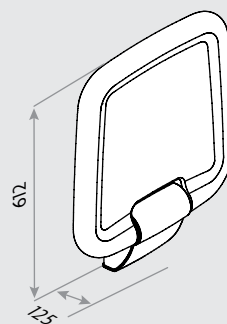

UDEN BEN
#40-43016