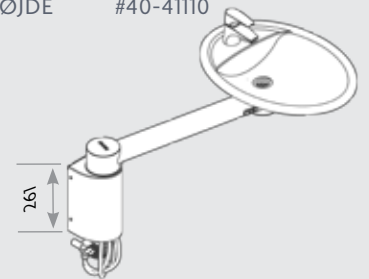

VARIANTER

MED LANG KAPPE

HØJDEJUSTERBAR #40-41140

FAST HØJDE #40-41120

MED KORT KAPPE

HØJDEJUSTERBAR #40-41130

FAST HØJDE #40-41110

MED DOCK-IN