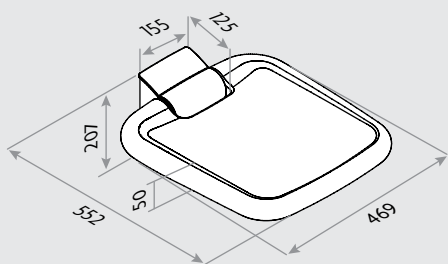

UDEN BEN
#40-43016