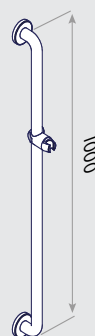

1000

#40-44108

#40-44109

#40-44110

ROPOX SUPPORT VASK

MATERIALE
GELCOATBEHANDLET KOMPOSIT
RUSTFRIT STÅL
PLAST

BELASTNING
200 KG

FUNKTIONSMÅL
HØJDEINDSTILLING 300 MM.