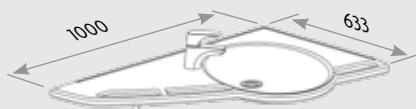

- FAST
#40-44010 / 40-44011