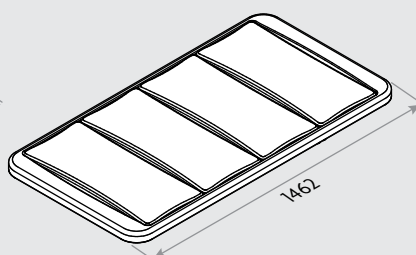

ROPOX

SKIFTE/BRUSELEJE

Anvendelig afsætningsplads – Monteret på begge sider af løfteenheden.

Elektrisk højdeindstilleligt leje 300-1000 mm

– Giver tidsbesparelse ved forflytning og bedre arbejdsmiljø for hjælperen.

Stor komfort

– Lamellerne har en blød og en fast side, som kan anvendes efter behov. Desuden er lejet udformet i et rengøringsvenligt design, hvor lamellerne kan tages af.

Stor sikkerhed – Sengehest og endegavl, som kan påsættes, giver en øget sikkerhed for brugerne. Den gennemsigtige sengehest kan nedfældes under bruselejet, hvilket giver bedre plads for både bruger og hjælper.

MATERIALE

FLEKSIBLE PUR LAMELLER
VAKUUMFORMET PLAST
ALUMINIUM
OVERFLADEBEHANDLET STÅL
RUSTFRIT STÅL

BELASTNING

150 KG (JÆVNT FORDELT)

FUNKTIONSMÅL

HØJDEINDSTILLING 300-1000 MM = 700 MM

I situationer, hvor en person skal bades liggende, er det vigtigt, at lejet både kan sænkes til en højde, der passer til forflytning fra f.eks. kørestol og hæves til en passende arbejds højde for hjælperne. Det er samtidig vigtigt at liggekomfort og sikkerhed er i top.

Pladsbesparende – Lejet kan klappes op, så pladsen kan anvendes til andet.

#40-25026

#40-25023

TILBEHØR

#40-25038

#40-25036