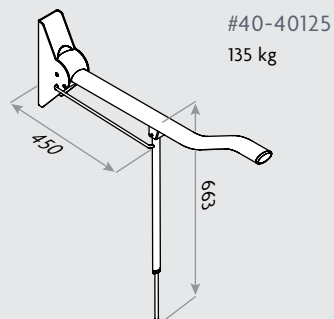

VARIANTER

WAVE