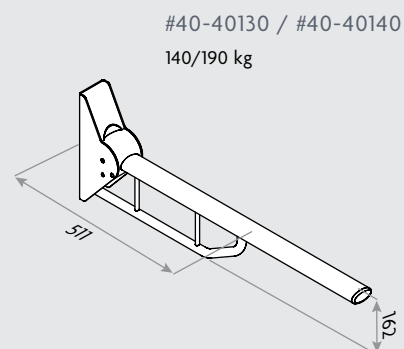

ROPOX TOILETSTØTTER

VARIANTER

WAVE

STRAIGHT

Vilkårlig positionering
– Toiletstøtterne kan positioneres i en vilkårlig vinkel og klappes op efter brug.

Højdejusterbare toiletstøtter – Der er mulighed for en fleksibel højdejustering af alle toiletstøtter.