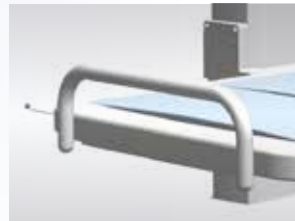

Stor sikkerhed – Sengehest og endegavl, som kan påsættes, giver en øget sikkerhed for brugerne. Den gennemsigtige sengehest kan nedfældes under bruselejet, hvilket giver bedre plads for både bruger og hjælper.

MATERIALE

FLEKSIBLE PUR LAMELLER
VAKUUMFORMET PLAST
ALUMINIUM
OVERFLADEBEHANDLET STÅL
RUSTFRIT STÅL

BELASTNING

150 KG (JÆVNT FORDELT)

FUNKTIONSMÅL

HØJDEINDSTILLING 300-1000 MM = 700 MM

I situationer, hvor en person skal bades liggende, er det vigtigt, at lejet både kan sænkes til en højde, der passer til forflytning fra f.eks. kørestol og hæves til en passende arbejds højde for hjælperne. Det er samtidig vigtigt at liggekomfort og sikkerhed er i top.

Pladsbesparende – Lejet kan klappes op, så pladsen kan anvendes til andet.

#40-25026