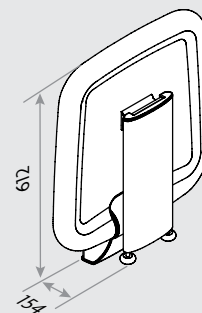

ROPOX BRUSESÆDE SAMT ARM- OG RYGSTØTTE

VARIANTER

MED BEN
#40-43011

UDEN BEN
#40-43016