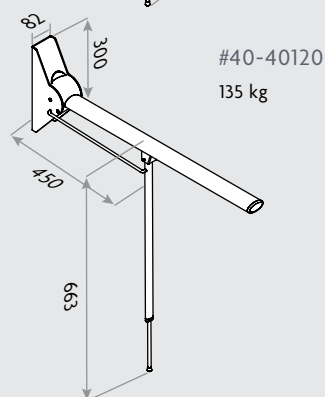

ROPOX TOILETSTØTTER

VARIANTER

WAVE

STRAIGHT

Vilkårlig positionering
– Toiletstøtterne kan positioneres i en vilkårlig vinkel og klappes op efter brug.

Højdejusterbare toiletstøtter – Der er mulighed for en fleksibel højdejustering af alle toiletstøtter.