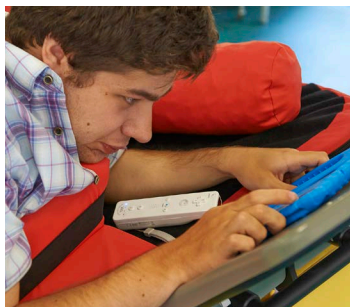

ACHEEVA LEJRINGSSTATION

Acheeva har en inkluderende effekt

Tilbehør:
side eller
ende borde

God og
stabil posi-
tionering

Indbygget
gradmåler:
let at
genindstille

Enkelt at
finde din
ideelle
arbejdshøjde

Få nem og stabil lejrning

Acheeva er en lejringsstation, som fås i to størrelser og kan bruges af borgere i alle aldre.

Den er fleksibel, stabil og tilbyder en masse muligheder – både når det drejer sig om at være med i det sociale eller til de korte pauser i hverdagen.

Fordele for børn, unge og voksne

Stillingskift er vigtige for alle, og med Acheeva er det nemt.

Elever, der ellers ville kæmpe for at bevare en funktionel position, kan derfor i Acheevaen slappe af og fokusere på læring og leg.

Det er let at køre rundt med og håndtere Acheevaen, uden at gå på kompromis med arbejdsstillinger.

Det er rart for personalet at justering af højde, ryg og lejets vinkler er batteridrevet. Samtidig forbedrer det også kommunikation og interaktion.