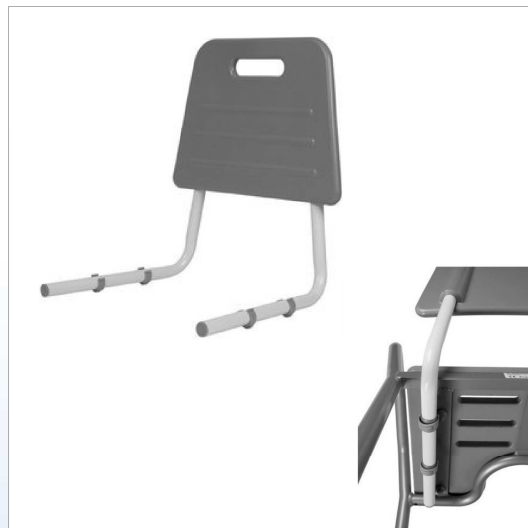

Badestol af aluminium

OX8. Badestol, sølv med blødt PUR sæde.

Badestol i hvid eller sølv metal farve. Fremstillet i aluminium med gråt blødt PUR-sæde. Sædehøjden er justerbar. Som tilbehør kan leveres PUR-ryg, der kan monteres uden værktøj

OX9. Let monterbart ryglæn for badestol

For badestol OX6 kan leveres ryglænet som tilbehør. Ryggen monteres let med 4 clips. Rørbeslaget på ryggen leveres i enten hvid eller sølv

Dimensioner	Sædebredde 42 cm	Sædebredde 47 cm	Sædebredde 52 cm
Mål B x D x H	52,5 x 53,5 x 60-77 cm	57,5 x 53,5 x 60-77 cm	62,5 x 53,5 x 60-77 cm
Sædemål B x D	42 x 34 cm	47 x 34 cm	52 x 34 cm
Sædehøjde	fra 42 til 59 cm	fra 42 til 59 cm	fra 42 til 59 cm
Vægt	2,70 kg	2,90 kg	3,30 kg
Max. belastning	150 kg	150 kg	150 kg

Badekarsæde

OX10. Badekars sæde med blødt pudsæde

Badekarsæde med blødt PU sæde med hygiejne udsnit. Rammen er fremstillet i sølvfarvet aluminium. Som tilbehør kan leveres PUR-ryg, der kan monteres uden værktøj.

Drejbar badekarsæde

OX11. Aqua drejesæde med blødt pudsæde

Drejbart badekarsæde med blødt PU ryg og sæde med hygiejne udsnit. Rammen er fremstillet i sølvfarvet aluminium. Ryg og armlæn monteres let med clips.